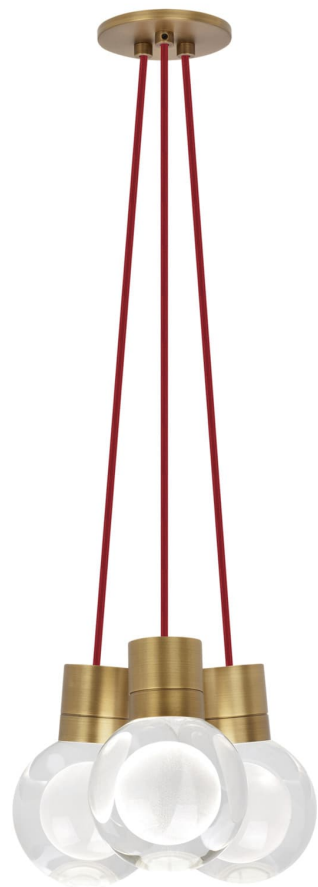

Спецификация Артикул: 702TDMINAP3CRNB-LED930

Подвесной светильник

Mina 3-Light

дизайнер: Tech Lighting

Длина: 12.7 см

Ширина: 12.7 см

Высота: 19.3 см

Диаметр: 12.7 см

Отделка: Натуральная латунь

Форма: 3-LITE CHANDELIER

Цвет: Прозрачный

Цвет 2: Red Cord

Тип ламп: LED 90 CRI 3000K 120V (T24)

VISUAL COMFORT & Co.

spb LIGHTING

Санкт-Петербург, Академика Павлова д. 6 к. 1,