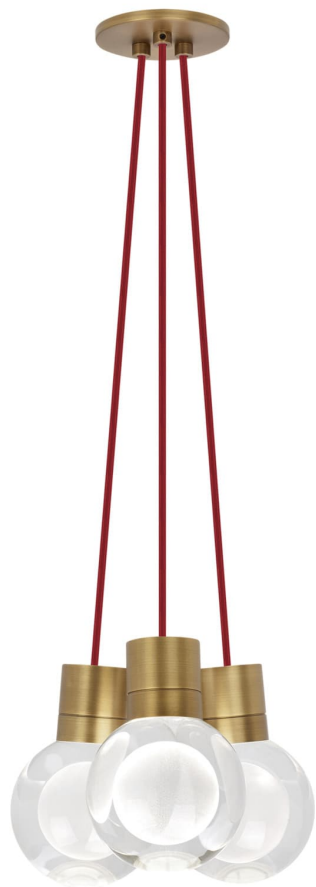

Спецификация Артикул: 702TDMINAP3CRNB-LED930

Подвесной светильник

Mina 3-Light

дизайнер: Tech Lighting

Длина: 12.7 см

Ширина: 12.7 см

Высота: 19.3 см

Диаметр: 12.7 см

Отделка: Натуральная латунь

Форма: 3-LITE CHANDELIER

Цвет: Прозрачный

Цвет 2: Red Cord

Тип ламп: LED 90 CRI 3000K 120V (T24)

VISUAL COMFORT & Co.

spb LIGHTING

Санкт-Петербург, Академика Павлова д. 6 к. 1,