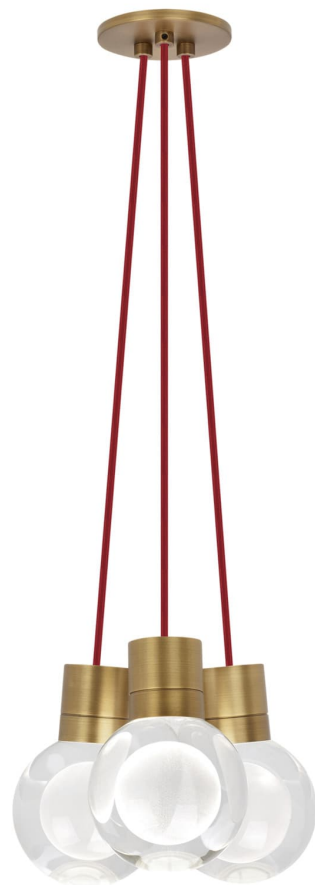

Спецификация Артикул: 702TDMINAP3CRNB-LED930

Подвесной светильник

Mina 3-Light

дизайнер: Tech Lighting

Длина: 12.7 см

Ширина: 12.7 см

Высота: 19.3 см

Диаметр: 12.7 см

Отделка: Натуральная латунь

Форма: 3-LITE CHANDELIER

Цвет: Прозрачный

Цвет 2: Red Cord

Тип ламп: LED 90 CRI 3000K 120V (T24)

VISUAL COMFORT & Co.

spb LIGHTING

Санкт-Петербург, Академика Павлова д. 6 к. 1,