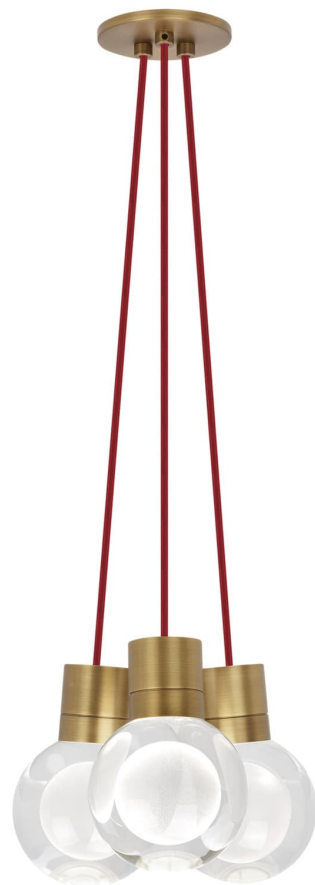

Спецификация    Артикул: 702TDMINAP3CRNB-LED930

Подвесной светильник

## Mina 3-Light

дизайнер: Tech Lighting

Длина: 12.7 см

Ширина: 12.7 см

Высота: 19.3 см

Диаметр: 12.7 см

Отделка: Натуральная латунь

Форма: 3-LITE CHANDELIER

Цвет: Прозрачный

Цвет 2: Red Cord

Тип ламп: LED 90 CRI 3000K 120V (T24)

VISUAL COMFORT & Co.

spb LIGHTING

Санкт-Петербург, Академика Павлова д. 6 к. 1,

ежедневно 10:00 – 20:00

[sales@spblighting.ru](mailto:sales@spblighting.ru)