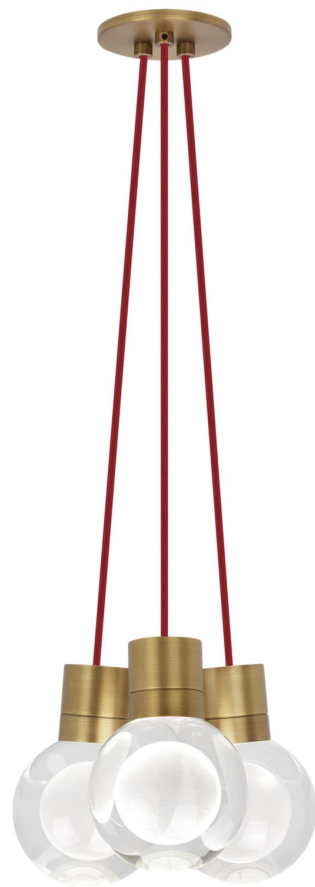

Спецификация Артикул: 702TDMINAP3CRNB-LED930

Подвесной светильник

Mina 3-Light

дизайнер: Tech Lighting

Длина: 12.7 см

Ширина: 12.7 см

Высота: 19.3 см

Диаметр: 12.7 см

Отделка: Натуральная латунь

Форма: 3-LITE CHANDELIER

Цвет: Прозрачный

Цвет 2: Red Cord

Тип ламп: LED 90 CRI 3000K 120V (T24)

VISUAL COMFORT & Co.

spb LIGHTING

Санкт-Петербург, Академика Павлова д. 6 к. 1,