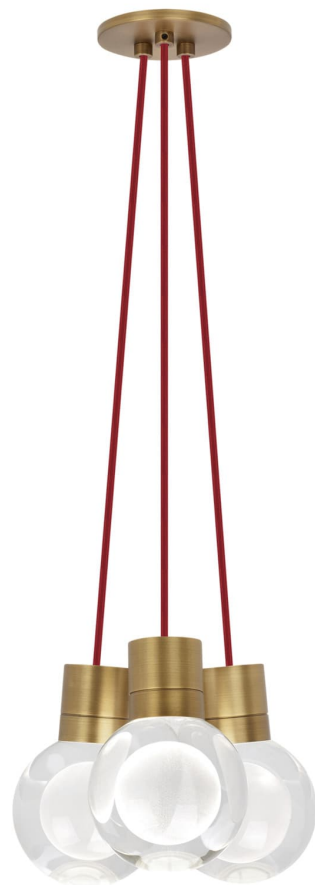

Спецификация Артикул: 702TDMINAP3CRNB-LEDWD

Подвесной светильник

Mina 3-Light

дизайнер: Tech Lighting

Длина: 12.7 см

Ширина: 12.7 см

Высота: 19.3 см

Диаметр: 12.7 см

Отделка: Натуральная латунь

Форма: 3-LITE CHANDELIER

Цвет: Прозрачный

Цвет 2: Red Cord

Тип ламп: LED 90 CRI WARM COLOR DIMMING

3000K - 2200K 120V (T24)

VISUAL COMFORT & Co.

spb LIGHTING