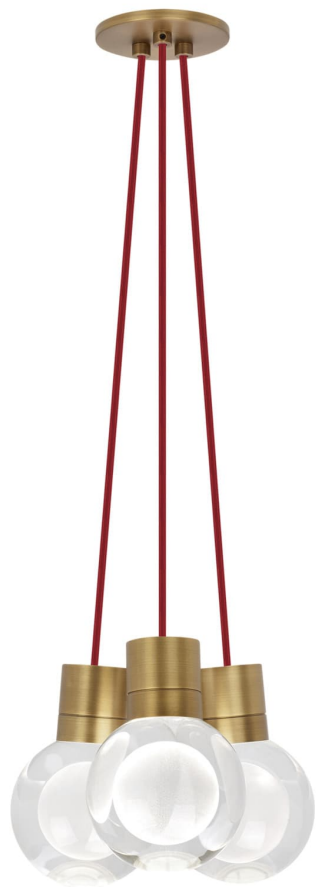

Спецификация Артикул: 702TDMINAP3CRNB-LEDWD

Подвесной светильник

Mina 3-Light

дизайнер: Tech Lighting

Длина: 12.7 см

Ширина: 12.7 см

Высота: 19.3 см

Диаметр: 12.7 см

Отделка: Натуральная латунь

Форма: 3-LITE CHANDELIER

Цвет: Прозрачный

Цвет 2: Red Cord

Тип ламп: LED 90 CRI WARM COLOR DIMMING

3000K - 2200K 120V (T24)

VISUAL COMFORT & Co.

spb LIGHTING