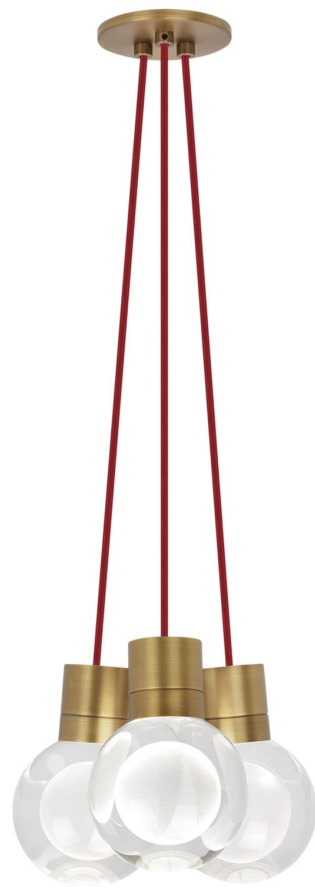

Спецификация Артикул: 702TDMINAP3CRNB-LEDWD

Подвесной светильник

Mina 3-Light

дизайнер: Tech Lighting

Длина: 12.7 см

Ширина: 12.7 см

Высота: 19.3 см

Диаметр: 12.7 см

Отделка: Натуральная латунь

Форма: 3-LITE CHANDELIER

Цвет: Прозрачный

Цвет 2: Red Cord

Тип ламп: LED 90 CRI WARM COLOR DIMMING

3000K - 2200K 120V (T24)

VISUAL COMFORT & Co.

spb LIGHTING