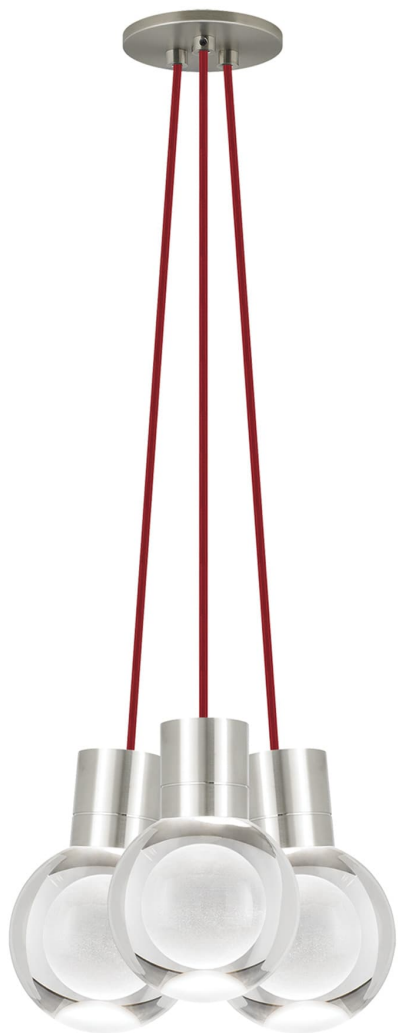

Спецификация    Артикул: 702TDMINAP3CRS-LED922

Подвесной светильник

## Mina 3-Light

дизайнер: Tech Lighting

Длина: 12.7 см

Ширина: 12.7 см

Высота: 19.3 см

Диаметр: 12.7 см

Отделка: Сатин-никель

Форма: 3-LITE CHANDELIER

Цвет: Прозрачный

Цвет 2: Red Cord

Тип ламп: LED 90 CRI 2200K 120V (T24)

VISUAL COMFORT & Co.

spb LIGHTING

Санкт-Петербург, Академика Павлова д. 6 к. 1,

ежедневно 10:00 – 20:00

[sales@spblighting.ru](mailto:sales@spblighting.ru)