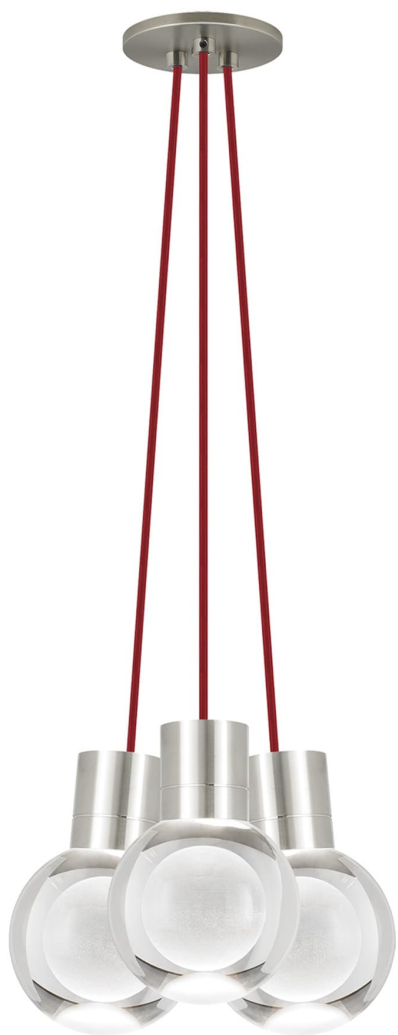

Спецификация Артикул: 702TDMINAP3CRS-LED922

Подвесной светильник

Mina 3-Light

дизайнер: Tech Lighting

Длина: 12.7 см

Ширина: 12.7 см

Высота: 19.3 см

Диаметр: 12.7 см

Отделка: Сатин-никель

Форма: 3-LITE CHANDELIER

Цвет: Прозрачный

Цвет 2: Red Cord

Тип ламп: LED 90 CRI 2200K 120V (T24)

VISUAL COMFORT & Co.

spb LIGHTING

Санкт-Петербург, Академика Павлова д. 6 к. 1,