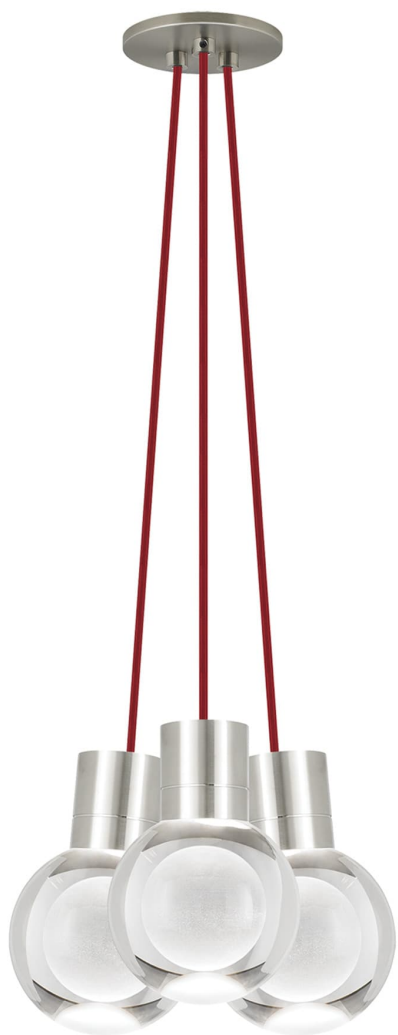

Спецификация    Артикул: 702TDMINAP3CRS-LED922

Подвесной светильник

## Mina 3-Light

дизайнер: Tech Lighting

Длина: 12.7 см

Ширина: 12.7 см

Высота: 19.3 см

Диаметр: 12.7 см

Отделка: Сатин-никель

Форма: 3-LITE CHANDELIER

Цвет: Прозрачный

Цвет 2: Red Cord

Тип ламп: LED 90 CRI 2200K 120V (T24)

VISUAL COMFORT & Co.

spb LIGHTING

Санкт-Петербург, Академика Павлова д. 6 к. 1,

ежедневно 10:00 – 20:00

[sales@spblighting.ru](mailto:sales@spblighting.ru)