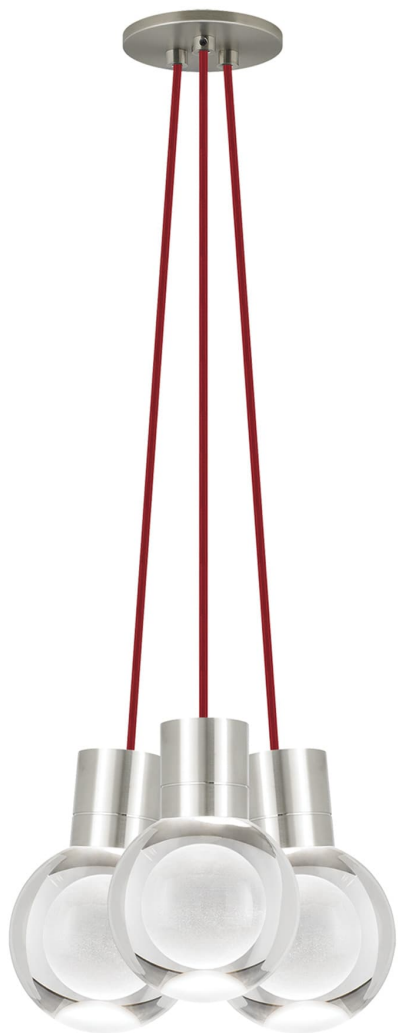

Спецификация    Артикул: 702TDMINAP3CRS-LED930

Подвесной светильник

## Mina 3-Light

дизайнер: Tech Lighting

Длина: 12.7 см

Ширина: 12.7 см

Высота: 19.3 см

Диаметр: 12.7 см

Отделка: Сатин-никель

Форма: 3-LITE CHANDELIER

Цвет: Прозрачный

Цвет 2: Red Cord

Тип ламп: LED 90 CRI 3000K 120V (T24)

VISUAL COMFORT & Co.

spb LIGHTING

Санкт-Петербург, Академика Павлова д. 6 к. 1,

ежедневно 10:00 – 20:00

[sales@spblighting.ru](mailto:sales@spblighting.ru)