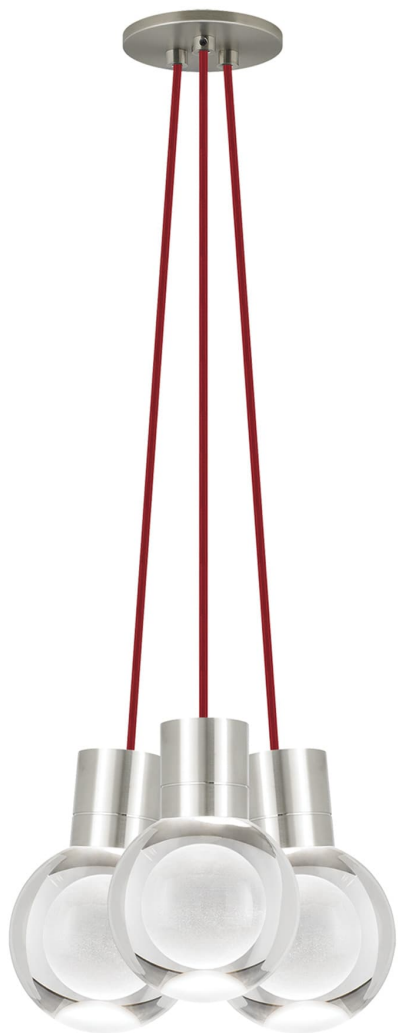

Спецификация Артикул: 702TDMINAP3CRS-LED930

Подвесной светильник

Mina 3-Light

дизайнер: Tech Lighting

Длина: 12.7 см

Ширина: 12.7 см

Высота: 19.3 см

Диаметр: 12.7 см

Отделка: Сатин-никель

Форма: 3-LITE CHANDELIER

Цвет: Прозрачный

Цвет 2: Red Cord

Тип ламп: LED 90 CRI 3000K 120V (T24)

VISUAL COMFORT & Co.

spb LIGHTING

Санкт-Петербург, Академика Павлова д. 6 к. 1,