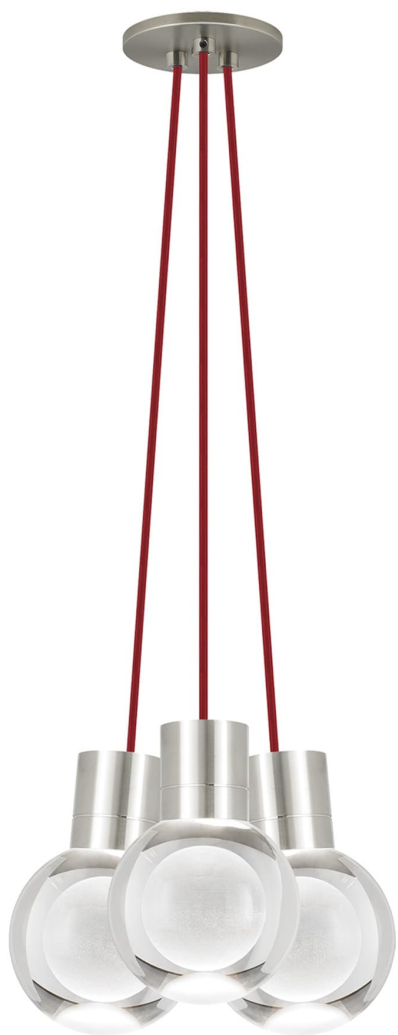

Спецификация    Артикул: 702TDMINAP3CRS-LEDWD

Подвесной светильник

## Mina 3-Light

дизайнер: Tech Lighting

Длина: 12.7 см

Ширина: 12.7 см

Высота: 19.3 см

Диаметр: 12.7 см

Отделка: Сатин-никель

Форма: 3-LITE CHANDELIER

Цвет: Прозрачный

Цвет 2: Red Cord

Тип ламп: LED 90 CRI WARM COLOR DIMMING

3000K - 2200K 120V (T24)

VISUAL COMFORT & Co.

spb LIGHTING

Санкт-Петербург, Академика Павлова д. 6 к. 1,

ежедневно 10:00 - 20:00