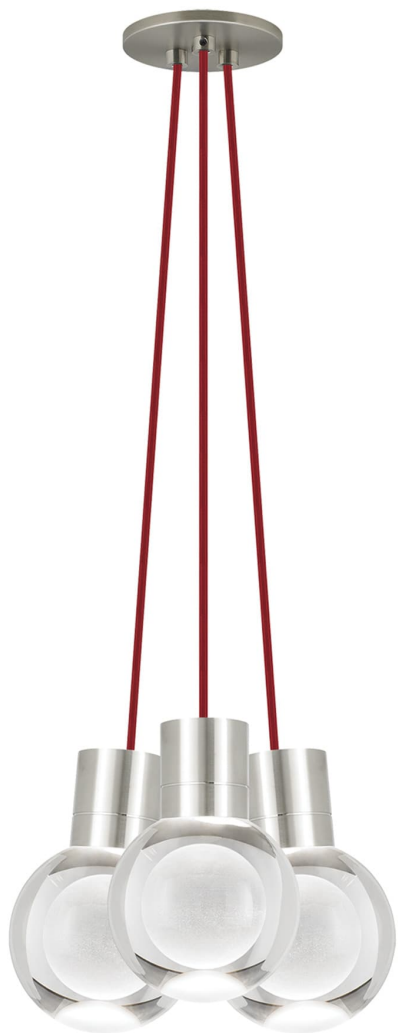

Спецификация Артикул: 702TDMINAP3CRS-LEDWD

Подвесной светильник

Mina 3-Light

дизайнер: Tech Lighting

Длина: 12.7 см

Ширина: 12.7 см

Высота: 19.3 см

Диаметр: 12.7 см

Отделка: Сатин-никель

Форма: 3-LITE CHANDELIER

Цвет: Прозрачный

Цвет 2: Red Cord

Тип ламп: LED 90 CRI WARM COLOR DIMMING

3000K - 2200K 120V (T24)

VISUAL COMFORT & Co.

spb LIGHTING