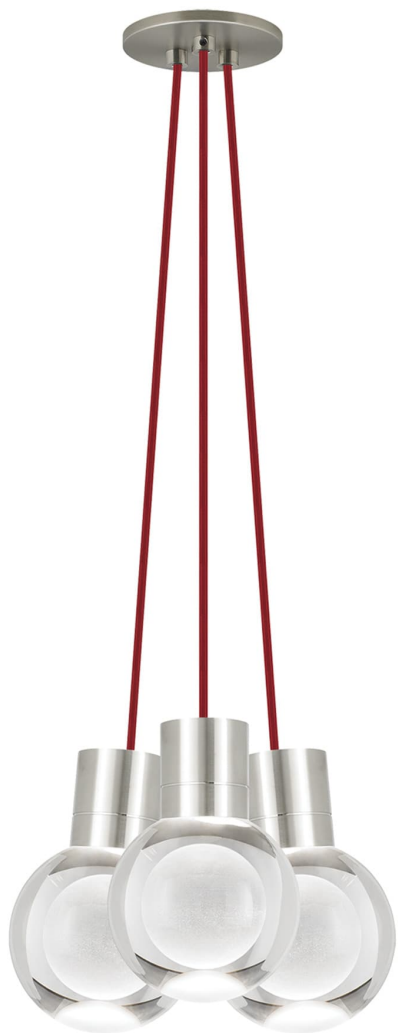

Спецификация    Артикул: 702TDMINAP3CRS-LEDWD

Подвесной светильник

## Mina 3-Light

дизайнер: Tech Lighting

Длина: 12.7 см

Ширина: 12.7 см

Высота: 19.3 см

Диаметр: 12.7 см

Отделка: Сатин-никель

Форма: 3-LITE CHANDELIER

Цвет: Прозрачный

Цвет 2: Red Cord

Тип ламп: LED 90 CRI WARM COLOR DIMMING

3000K - 2200K 120V (T24)

VISUAL COMFORT & Co.

spb LIGHTING

Санкт-Петербург, Академика Павлова д. 6 к. 1,

ежедневно 10:00 - 20:00