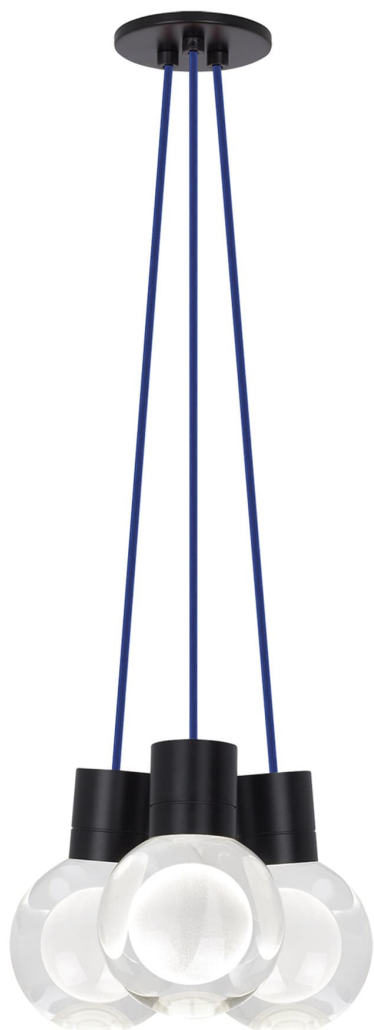

Спецификация Артикул: 702TDMINAP3CUB-LED922

Подвесной светильник

Mina 3-Light

дизайнер: Tech Lighting

Длина: 12.7 см

Ширина: 12.7 см

Высота: 19.3 см

Диаметр: 12.7 см

Отделка: Черный

Форма: 3-LITE CHANDELIER

Цвет: Прозрачный

Цвет 2: Blue Cord

Тип ламп: LED 90 CRI 2200K 120V (T24)

VISUAL COMFORT & Co.

spb LIGHTING

Санкт-Петербург, Академика Павлова д. 6 к. 1,