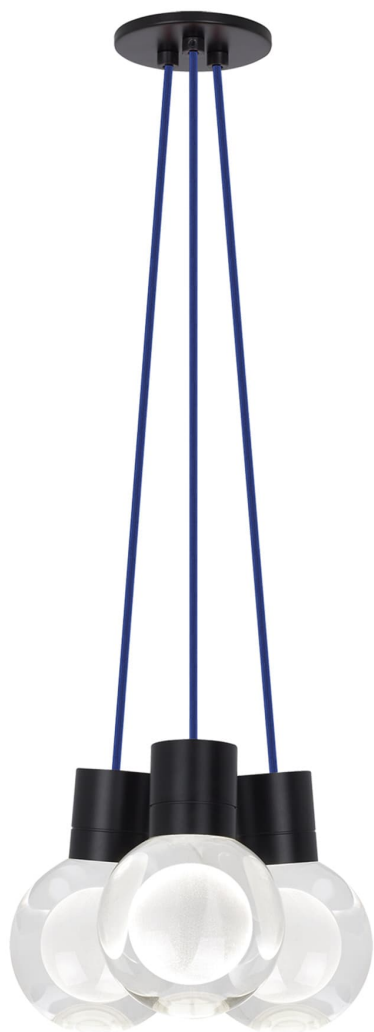

Спецификация Артикул: 702TDMINAP3CUB-LED922

Подвесной светильник

Mina 3-Light

дизайнер: Tech Lighting

Длина: 12.7 см

Ширина: 12.7 см

Высота: 19.3 см

Диаметр: 12.7 см

Отделка: Черный

Форма: 3-LITE CHANDELIER

Цвет: Прозрачный

Цвет 2: Blue Cord

Тип ламп: LED 90 CRI 2200K 120V (T24)

VISUAL COMFORT & Co.

spb LIGHTING

Санкт-Петербург, Академика Павлова д. 6 к. 1,