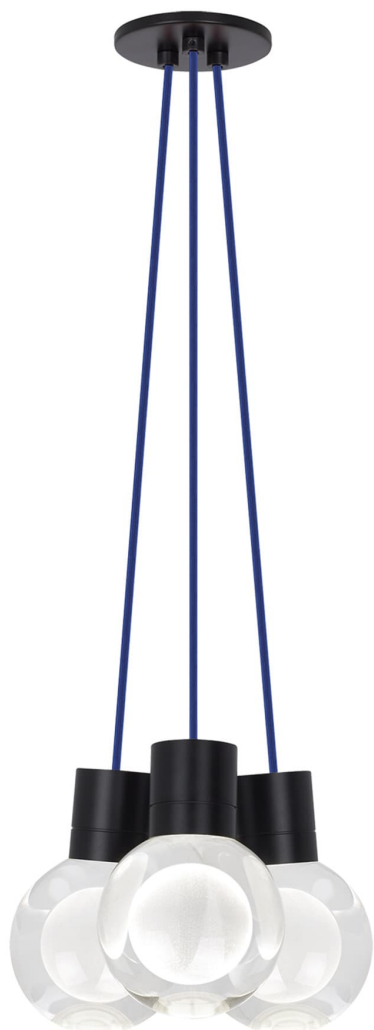

Спецификация    Артикул: 702TDMINAP3CUB-LED922

Подвесной светильник

## Mina 3-Light

дизайнер: Tech Lighting

Длина: 12.7 см

Ширина: 12.7 см

Высота: 19.3 см

Диаметр: 12.7 см

Отделка: Черный

Форма: 3-LITE CHANDELIER

Цвет: Прозрачный

Цвет 2: Blue Cord

Тип ламп: LED 90 CRI 2200K 120V (T24)

VISUAL COMFORT & Co.

spb LIGHTING

Санкт-Петербург, Академика Павлова д. 6 к. 1,

ежедневно 10:00 – 20:00

[sales@spblighting.ru](mailto:sales@spblighting.ru)