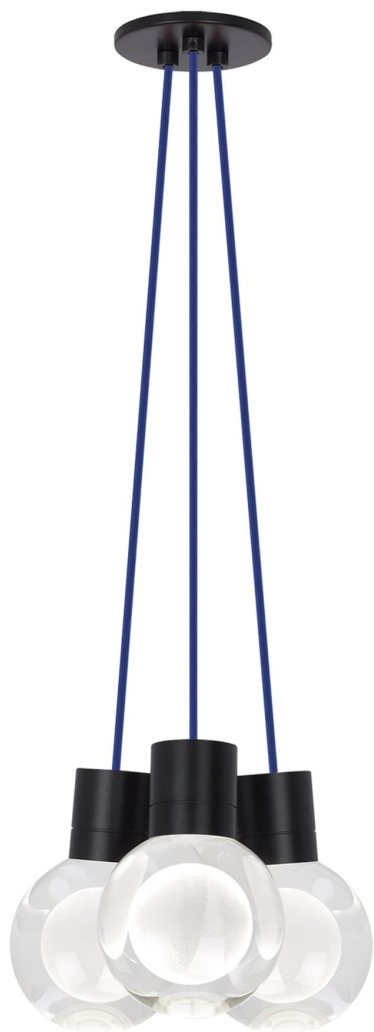

Спецификация    Артикул: 702TDMINAP3CUB-LED922

Подвесной светильник

## Mina 3-Light

дизайнер: Tech Lighting

Длина: 12.7 см

Ширина: 12.7 см

Высота: 19.3 см

Диаметр: 12.7 см

Отделка: Черный

Форма: 3-LITE CHANDELIER

Цвет: Прозрачный

Цвет 2: Blue Cord

Тип ламп: LED 90 CRI 2200K 120V (T24)

VISUAL COMFORT & Co.

spb LIGHTING

Санкт-Петербург, Академика Павлова д. 6 к. 1,

ежедневно 10:00 – 20:00

[sales@spblighting.ru](mailto:sales@spblighting.ru)