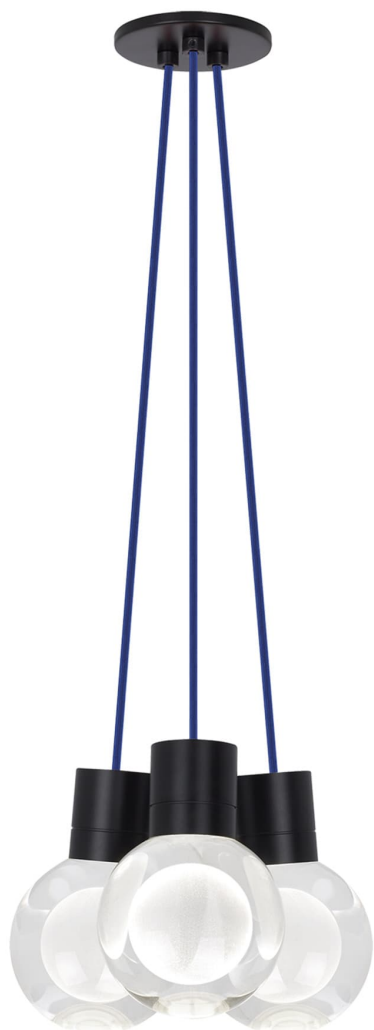

Спецификация    Артикул: 702TDMINAP3CUB-LED930

Подвесной светильник

## Mina 3-Light

дизайнер: Tech Lighting

Длина: 12.7 см

Ширина: 12.7 см

Высота: 19.3 см

Диаметр: 12.7 см

Отделка: Черный

Форма: 3-LITE CHANDELIER

Цвет: Прозрачный

Цвет 2: Blue Cord

Тип ламп: LED 90 CRI 3000K 120V (T24)

VISUAL COMFORT & Co.

spb LIGHTING

Санкт-Петербург, Академика Павлова д. 6 к. 1,

ежедневно 10:00 – 20:00

[sales@spblighting.ru](mailto:sales@spblighting.ru)