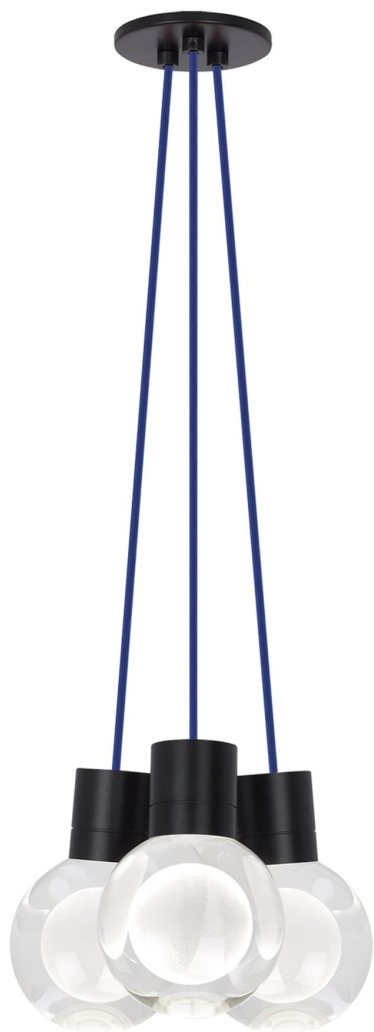

Спецификация    Артикул: 702TDMINAP3CUB-LED930

Подвесной светильник

## Mina 3-Light

дизайнер: Tech Lighting

Длина: 12.7 см

Ширина: 12.7 см

Высота: 19.3 см

Диаметр: 12.7 см

Отделка: Черный

Форма: 3-LITE CHANDELIER

Цвет: Прозрачный

Цвет 2: Blue Cord

Тип ламп: LED 90 CRI 3000K 120V (T24)

VISUAL COMFORT & Co.

spb LIGHTING

Санкт-Петербург, Академика Павлова д. 6 к. 1,

ежедневно 10:00 – 20:00

[sales@spblighting.ru](mailto:sales@spblighting.ru)