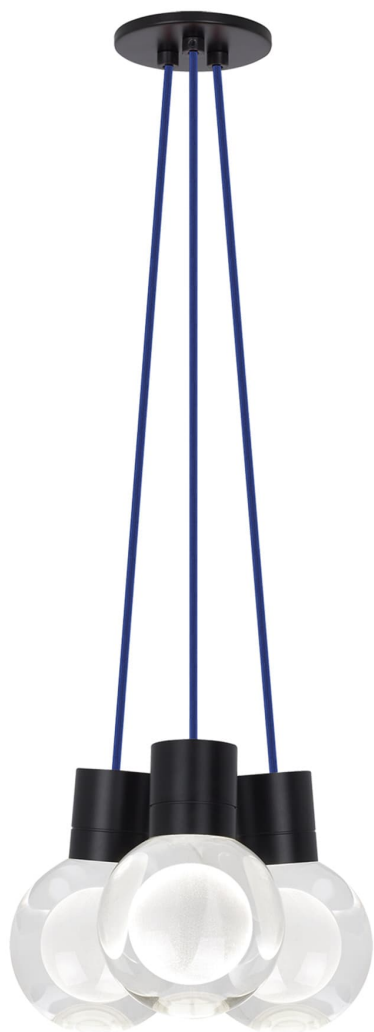

Спецификация Артикул: 702TDMINAP3CUB-LED930

Подвесной светильник

Mina 3-Light

дизайнер: Tech Lighting

Длина: 12.7 см

Ширина: 12.7 см

Высота: 19.3 см

Диаметр: 12.7 см

Отделка: Черный

Форма: 3-LITE CHANDELIER

Цвет: Прозрачный

Цвет 2: Blue Cord

Тип ламп: LED 90 CRI 3000K 120V (T24)

VISUAL COMFORT & Co.

spb LIGHTING

Санкт-Петербург, Академика Павлова д. 6 к. 1,