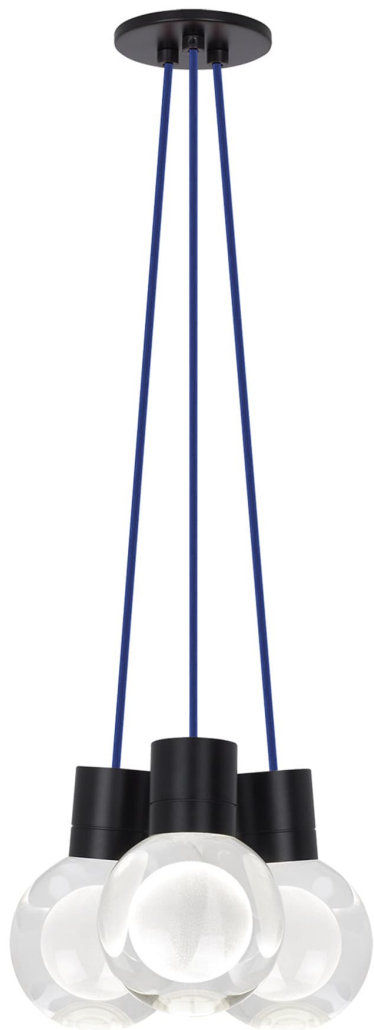

Спецификация Артикул: 702TDMINAP3CUB-LED930

Подвесной светильник

Mina 3-Light

дизайнер: Tech Lighting

Длина: 12.7 см

Ширина: 12.7 см

Высота: 19.3 см

Диаметр: 12.7 см

Отделка: Черный

Форма: 3-LITE CHANDELIER

Цвет: Прозрачный

Цвет 2: Blue Cord

Тип ламп: LED 90 CRI 3000K 120V (T24)

VISUAL COMFORT & Co.

spb LIGHTING

Санкт-Петербург, Академика Павлова д. 6 к. 1,