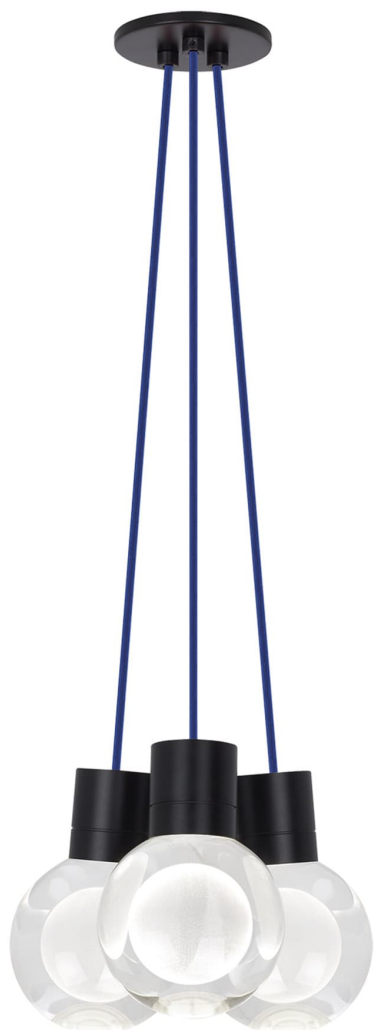

Спецификация    Артикул: 702TDMINAP3CUB-LEDWD

Подвесной светильник

## Mina 3-Light

дизайнер: Tech Lighting

Длина: 12.7 см

Ширина: 12.7 см

Высота: 19.3 см

Диаметр: 12.7 см

Отделка: Черный

Форма: 3-LITE CHANDELIER

Цвет: Прозрачный

Цвет 2: Blue Cord

Тип ламп: LED 90 CRI WARM COLOR DIMMING

3000K - 2200K 120V (T24)

VISUAL COMFORT & Co.

spb LIGHTING

Санкт-Петербург, Академика Павлова д. 6 к. 1,

ежедневно 10:00 - 20:00