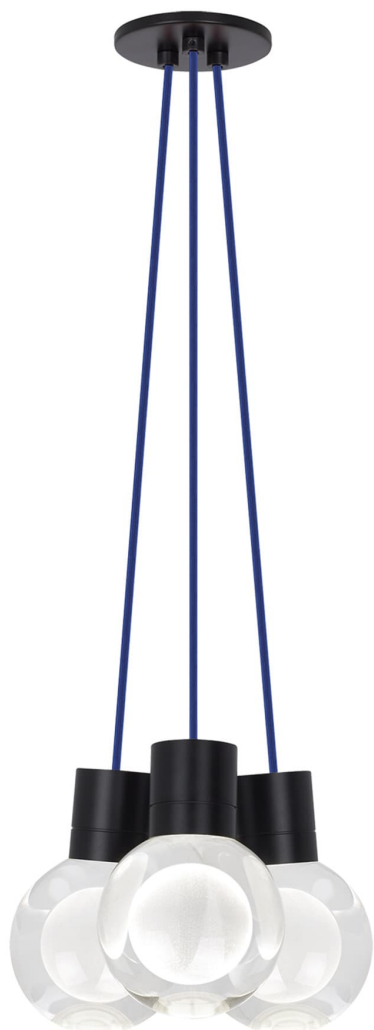

Спецификация Артикул: 702TDMINAP3CUB-LEDWD

Подвесной светильник

Mina 3-Light

дизайнер: Tech Lighting

Длина: 12.7 см

Ширина: 12.7 см

Высота: 19.3 см

Диаметр: 12.7 см

Отделка: Черный

Форма: 3-LITE CHANDELIER

Цвет: Прозрачный

Цвет 2: Blue Cord

Тип ламп: LED 90 CRI WARM COLOR DIMMING

3000K - 2200K 120V (T24)

VISUAL COMFORT & Co.

spb LIGHTING