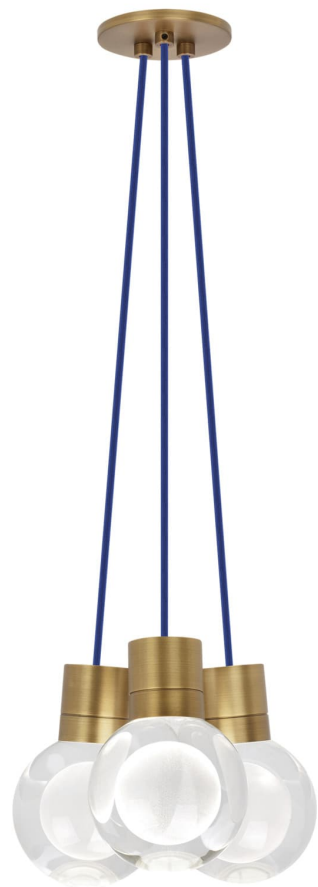

Спецификация Артикул: 702TDMINAP3CUNB-LED922

Подвесной светильник

Mina 3-Light

дизайнер: Tech Lighting

Длина: 12.7 см

Ширина: 12.7 см

Высота: 19.3 см

Диаметр: 12.7 см

Отделка: Натуральная латунь

Форма: 3-LITE CHANDELIER

Цвет: Прозрачный

Цвет 2: Blue Cord

Тип ламп: LED 90 CRI 2200K 120V (T24)

VISUAL COMFORT & Co.

spb LIGHTING

Санкт-Петербург, Академика Павлова д. 6 к. 1,