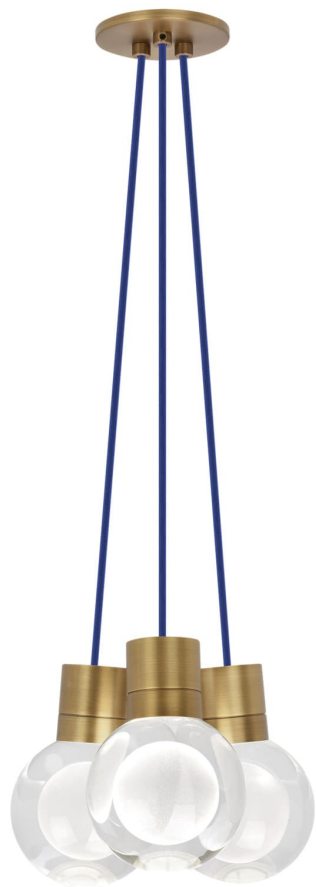

Спецификация Артикул: 702TDMINAP3CUNB-LED922

Подвесной светильник

Mina 3-Light

дизайнер: Tech Lighting

Длина: 12.7 см

Ширина: 12.7 см

Высота: 19.3 см

Диаметр: 12.7 см

Отделка: Натуральная латунь

Форма: 3-LITE CHANDELIER

Цвет: Прозрачный

Цвет 2: Blue Cord

Тип ламп: LED 90 CRI 2200K 120V (T24)

VISUAL COMFORT & Co.

spb LIGHTING

Санкт-Петербург, Академика Павлова д. 6 к. 1,