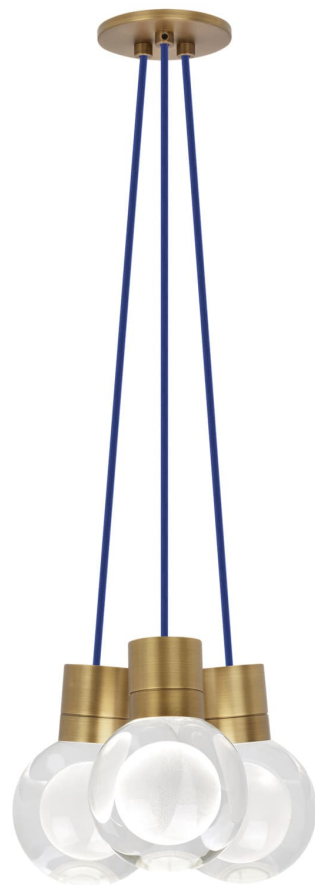

Спецификация    Артикул: 702TDMINAP3CUNB-LED922

Подвесной светильник

## Mina 3-Light

дизайнер: Tech Lighting

Длина: 12.7 см

Ширина: 12.7 см

Высота: 19.3 см

Диаметр: 12.7 см

Отделка: Натуральная латунь

Форма: 3-LITE CHANDELIER

Цвет: Прозрачный

Цвет 2: Blue Cord

Тип ламп: LED 90 CRI 2200K 120V (T24)

VISUAL COMFORT & Co.

spb LIGHTING

Санкт-Петербург, Академика Павлова д. 6 к. 1,

ежедневно 10:00 – 20:00

sales@spblighting.ru