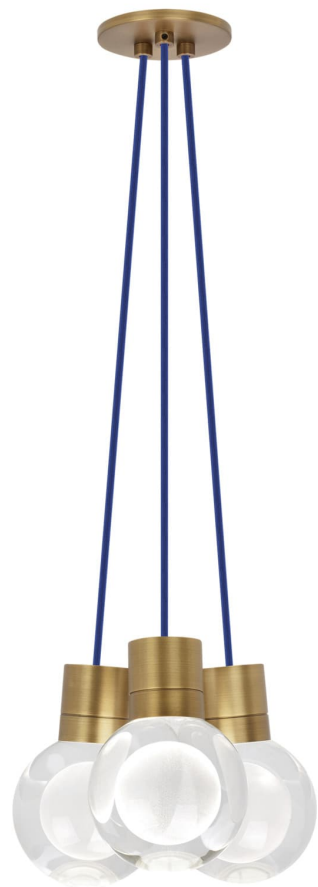

Спецификация Артикул: 702TDMINAP3CUNB-LED930

Подвесной светильник

Mina 3-Light

дизайнер: Tech Lighting

Длина: 12.7 см

Ширина: 12.7 см

Высота: 19.3 см

Диаметр: 12.7 см

Отделка: Натуральная латунь

Форма: 3-LITE CHANDELIER

Цвет: Прозрачный

Цвет 2: Blue Cord

Тип ламп: LED 90 CRI 3000K 120V (T24)

VISUAL COMFORT & Co.

spb LIGHTING

Санкт-Петербург, Академика Павлова д. 6 к. 1,