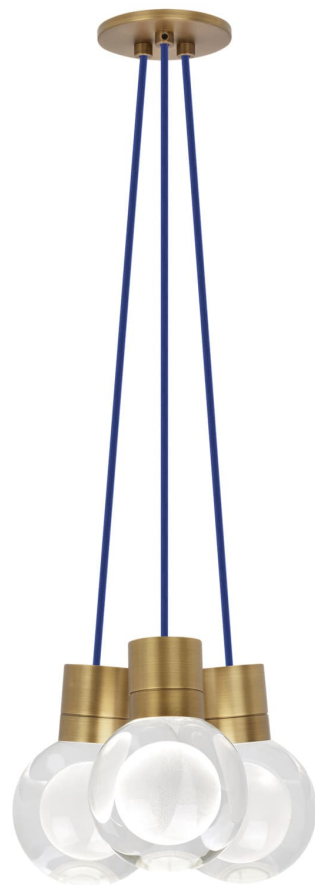

Спецификация    Артикул: 702TDMINAP3CUNB-LED930

Подвесной светильник

## Mina 3-Light

дизайнер: Tech Lighting

Длина: 12.7 см

Ширина: 12.7 см

Высота: 19.3 см

Диаметр: 12.7 см

Отделка: Натуральная латунь

Форма: 3-LITE CHANDELIER

Цвет: Прозрачный

Цвет 2: Blue Cord

Тип ламп: LED 90 CRI 3000K 120V (T24)

VISUAL COMFORT & Co.

spb LIGHTING

Санкт-Петербург, Академика Павлова д. 6 к. 1,

ежедневно 10:00 – 20:00

[sales@spblighting.ru](mailto:sales@spblighting.ru)