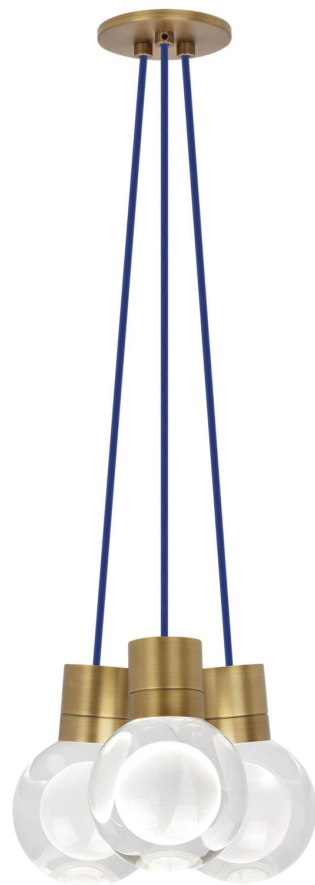

Спецификация Артикул: 702TDMINAP3CUNB-LED930

Подвесной светильник

Mina 3-Light

дизайнер: Tech Lighting

Длина: 12.7 см

Ширина: 12.7 см

Высота: 19.3 см

Диаметр: 12.7 см

Отделка: Натуральная латунь

Форма: 3-LITE CHANDELIER

Цвет: Прозрачный

Цвет 2: Blue Cord

Тип ламп: LED 90 CRI 3000K 120V (T24)

VISUAL COMFORT & Co.

spb LIGHTING

Санкт-Петербург, Академика Павлова д. 6 к. 1,