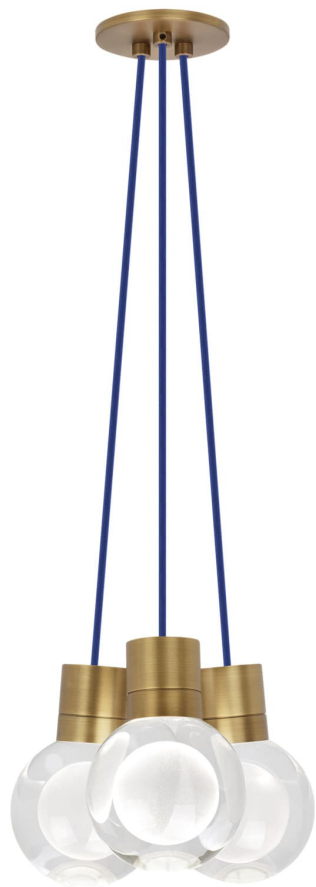

Спецификация Артикул: 702TDMINAP3CUNB-LEDWD

Подвесной светильник

Mina 3-Light

дизайнер: Tech Lighting

Длина: 12.7 см

Ширина: 12.7 см

Высота: 19.3 см

Диаметр: 12.7 см

Отделка: Натуральная латунь

Форма: 3-LITE CHANDELIER

Цвет: Прозрачный

Цвет 2: Blue Cord

Тип ламп: LED 90 CRI WARM COLOR DIMMING
3000K - 2200K 120V (T24)

VISUAL COMFORT & Co.

spb LIGHTING

Санкт-Петербург, Академика Павлова д. 6 к. 1,
ежедневно 10:00 - 20:00
sales@spblighting.ru +7 812 4678 588