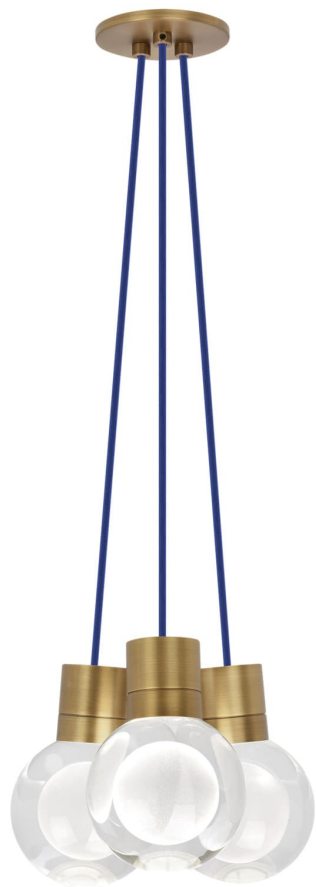

Спецификация Артикул: 702TDMINAP3CUNB-LEDWD

Подвесной светильник

Mina 3-Light

дизайнер: Tech Lighting

Длина: 12.7 см

Ширина: 12.7 см

Высота: 19.3 см

Диаметр: 12.7 см

Отделка: Натуральная латунь

Форма: 3-LITE CHANDELIER

Цвет: Прозрачный

Цвет 2: Blue Cord

Тип ламп: LED 90 CRI WARM COLOR DIMMING

3000K - 2200K 120V (T24)

VISUAL COMFORT & Co.

spb LIGHTING