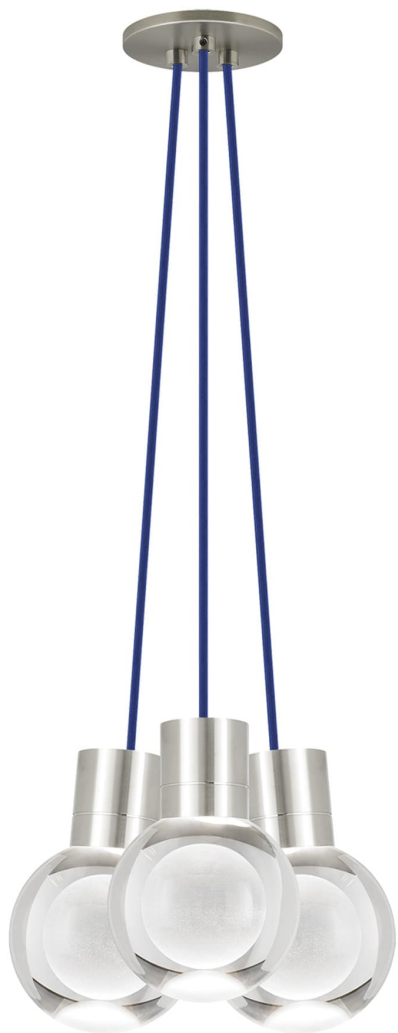

Спецификация    Артикул: 702TDMINAP3CUS-LED922

Подвесной светильник

## Mina 3-Light

дизайнер: Tech Lighting

Длина: 12.7 см

Ширина: 12.7 см

Высота: 19.3 см

Диаметр: 12.7 см

Отделка: Сатин-никель

Форма: 3-LITE CHANDELIER

Цвет: Прозрачный

Цвет 2: Blue Cord

Тип ламп: LED 90 CRI 2200K 120V (T24)

VISUAL COMFORT & Co.

spb LIGHTING

Санкт-Петербург, Академика Павлова д. 6 к. 1,

ежедневно 10:00 – 20:00

[sales@spblighting.ru](mailto:sales@spblighting.ru)