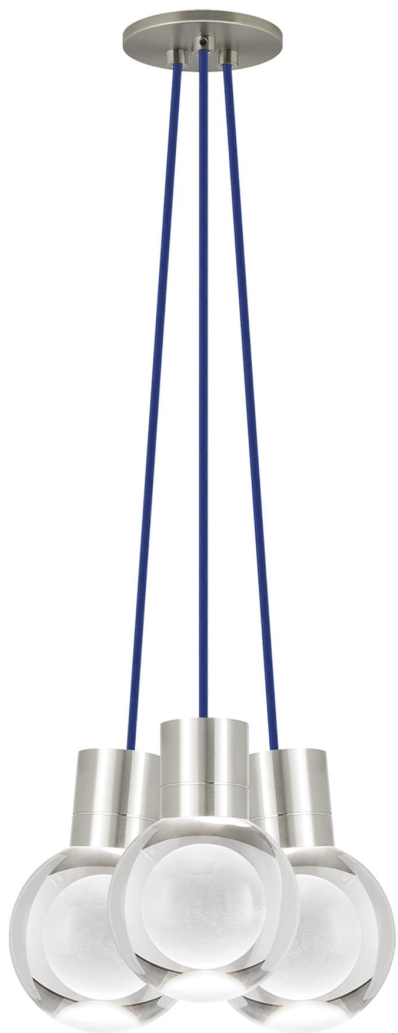

Спецификация Артикул: 702TDMINAP3CUS-LED922

Подвесной светильник

Mina 3-Light

дизайнер: Tech Lighting

Длина: 12.7 см

Ширина: 12.7 см

Высота: 19.3 см

Диаметр: 12.7 см

Отделка: Сатин-никель

Форма: 3-LITE CHANDELIER

Цвет: Прозрачный

Цвет 2: Blue Cord

Тип ламп: LED 90 CRI 2200K 120V (T24)

VISUAL COMFORT & Co.

spb LIGHTING

Санкт-Петербург, Академика Павлова д. 6 к. 1,