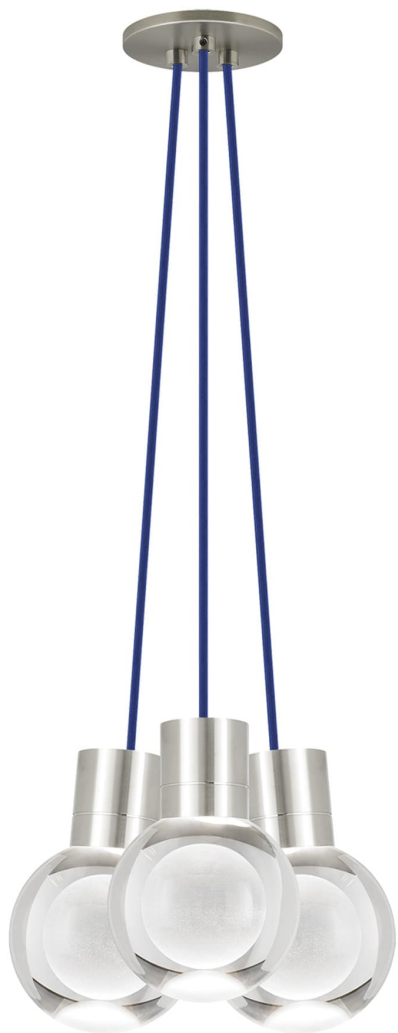

Спецификация Артикул: 702TDMINAP3CUS-LED930

Подвесной светильник

Mina 3-Light

дизайнер: Tech Lighting

Длина: 12.7 см

Ширина: 12.7 см

Высота: 19.3 см

Диаметр: 12.7 см

Отделка: Сатин-никель

Форма: 3-LITE CHANDELIER

Цвет: Прозрачный

Цвет 2: Blue Cord

Тип ламп: LED 90 CRI 3000K 120V (T24)

VISUAL COMFORT & Co.

spb LIGHTING

Санкт-Петербург, Академика Павлова д. 6 к. 1,