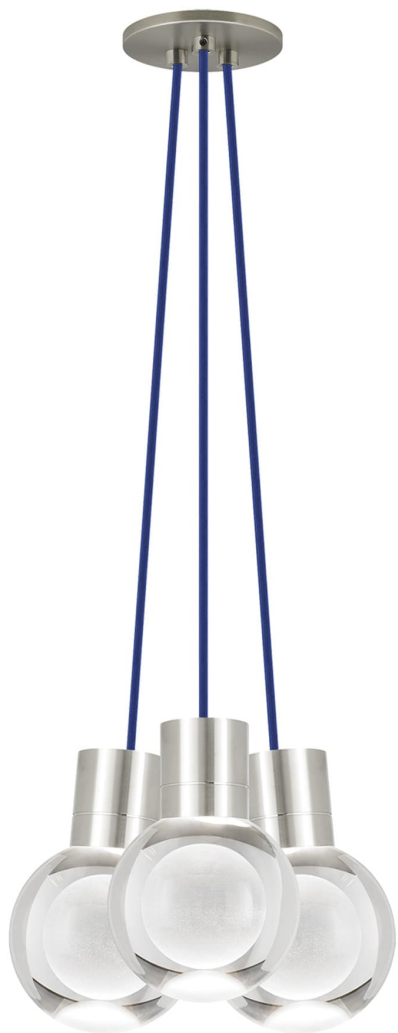

Спецификация    Артикул: 702TDMINAP3CUS-LED930

Подвесной светильник

## Mina 3-Light

дизайнер: Tech Lighting

Длина: 12.7 см

Ширина: 12.7 см

Высота: 19.3 см

Диаметр: 12.7 см

Отделка: Сатин-никель

Форма: 3-LITE CHANDELIER

Цвет: Прозрачный

Цвет 2: Blue Cord

Тип ламп: LED 90 CRI 3000K 120V (T24)

VISUAL COMFORT & Co.

spb LIGHTING

Санкт-Петербург, Академика Павлова д. 6 к. 1,

ежедневно 10:00 – 20:00

[sales@spblighting.ru](mailto:sales@spblighting.ru)