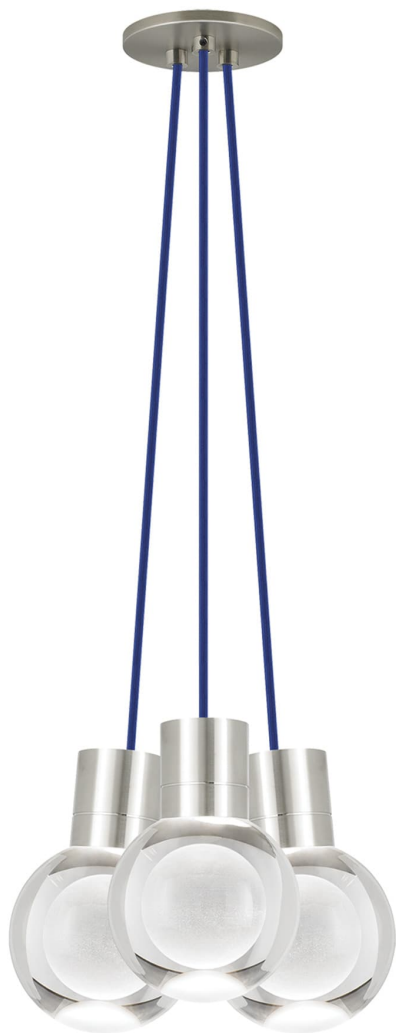

Спецификация Артикул: 702TDMINAP3CUS-LED930

Подвесной светильник

Mina 3-Light

дизайнер: Tech Lighting

Длина: 12.7 см

Ширина: 12.7 см

Высота: 19.3 см

Диаметр: 12.7 см

Отделка: Сатин-никель

Форма: 3-LITE CHANDELIER

Цвет: Прозрачный

Цвет 2: Blue Cord

Тип ламп: LED 90 CRI 3000K 120V (T24)

VISUAL COMFORT & Co.

spb LIGHTING

Санкт-Петербург, Академика Павлова д. 6 к. 1,