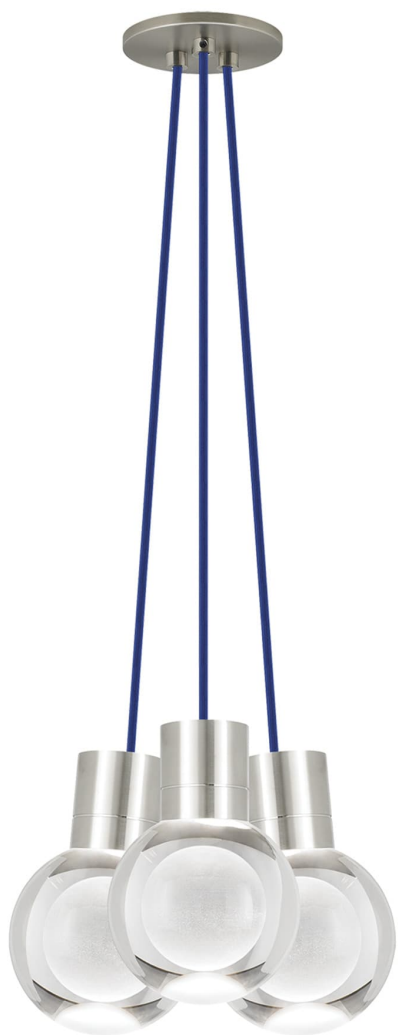

Спецификация Артикул: 702TDMINAP3CUS-LEDWD

Подвесной светильник

Mina 3-Light

дизайнер: Tech Lighting

Длина: 12.7 см

Ширина: 12.7 см

Высота: 19.3 см

Диаметр: 12.7 см

Отделка: Сатин-никель

Форма: 3-LITE CHANDELIER

Цвет: Прозрачный

Цвет 2: Blue Cord

Тип ламп: LED 90 CRI WARM COLOR DIMMING

3000K - 2200K 120V (T24)

VISUAL COMFORT & Co.

spb LIGHTING