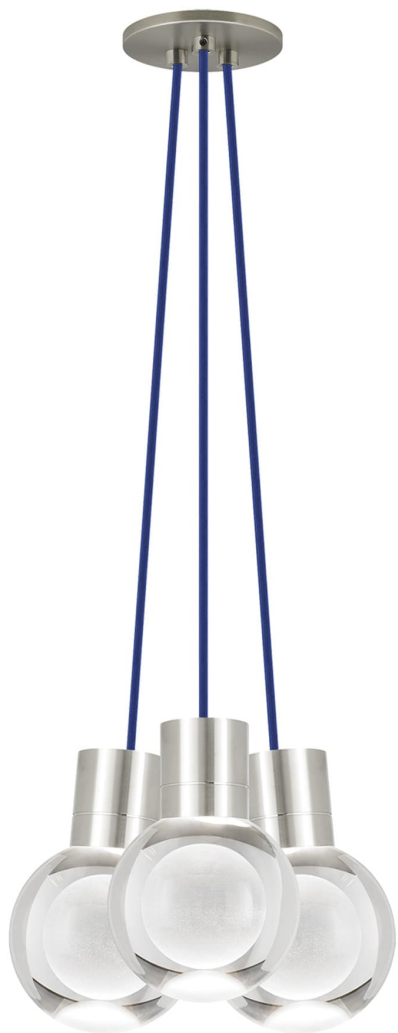

Спецификация    Артикул: 702TDMINAP3CUS-LEDWD

Подвесной светильник

## Mina 3-Light

дизайнер: Tech Lighting

Длина: 12.7 см

Ширина: 12.7 см

Высота: 19.3 см

Диаметр: 12.7 см

Отделка: Сатин-никель

Форма: 3-LITE CHANDELIER

Цвет: Прозрачный

Цвет 2: Blue Cord

Тип ламп: LED 90 CRI WARM COLOR DIMMING

3000K - 2200K 120V (T24)

VISUAL COMFORT & Co.

spb LIGHTING

Санкт-Петербург, Академика Павлова д. 6 к. 1,

ежедневно 10:00 - 20:00