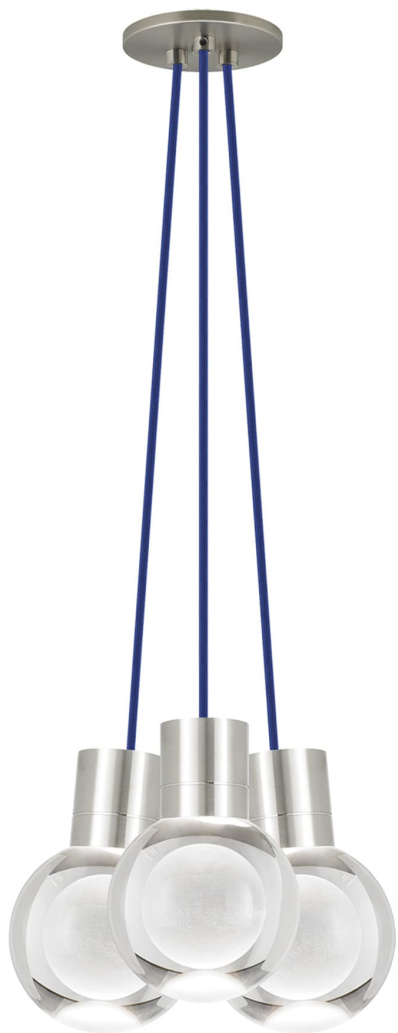

Спецификация

Артикул: 702TDMINAP3CUS-LEDWD

Подвесной светильник

Mina 3-Light

дизайнер: Tech Lighting

Длина: 12.7 см

Ширина: 12.7 см

Высота: 19.3 см

Диаметр: 12.7 см

Отделка: Сатин-никель

Форма: 3-LITE CHANDELIER

Цвет: Прозрачный

Цвет 2: Blue Cord

Тип ламп: LED 90 CRI WARM COLOR DIMMING

3000K - 2200K 120V (T24)

VISUAL COMFORT & Co.