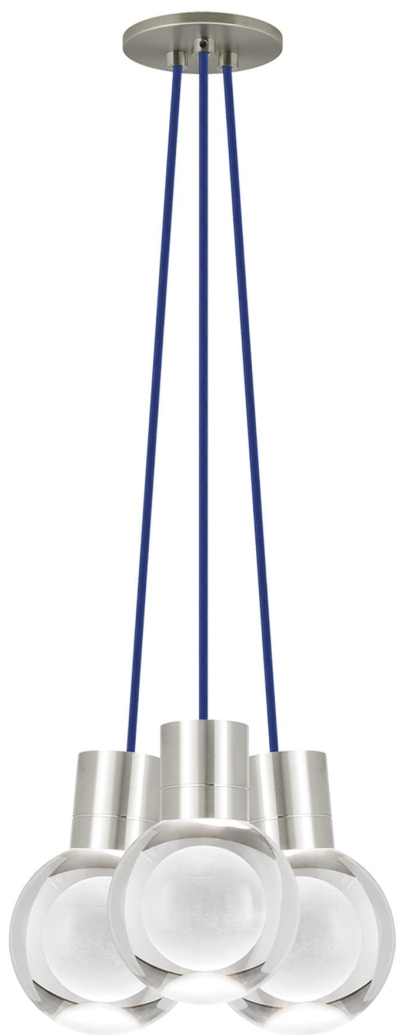

# Спецификация

Артикул: 702TDMINAP3CUS-LEDWD

Подвесной светильник

## Mina 3-Light

дизайнер: Tech Lighting

Длина: 12.7 см

Ширина: 12.7 см

Высота: 19.3 см

Диаметр: 12.7 см

Отделка: Сатин-никель

Форма: 3-LITE CHANDELIER

Цвет: Прозрачный

Цвет 2: Blue Cord

Тип ламп: LED 90 CRI WARM COLOR DIMMING

3000K - 2200K 120V (T24)

VISUAL COMFORT & Co.

spb LIGHTING

Санкт-Петербург, Академика Павлова д. 6 к. 1,

ежедневно 10:00 - 20:00