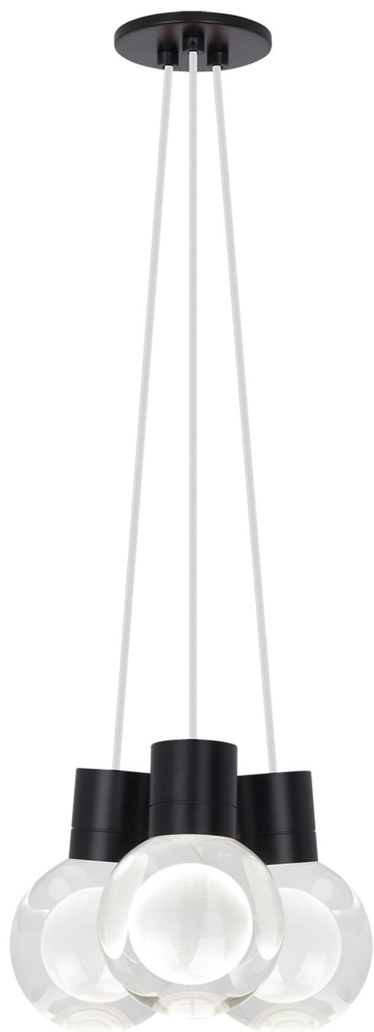

Спецификация Артикул: 702TDMINAP3CWB-LED922

Подвесной светильник

Mina 3-Light

дизайнер: Tech Lighting

Длина: 12.7 см

Ширина: 12.7 см

Высота: 19.3 см

Диаметр: 12.7 см

Отделка: Черный

Форма: 3-LITE CHANDELIER

Цвет: Прозрачный

Цвет 2: White Cord

Тип ламп: LED 90 CRI 2200K 120V (T24)

VISUAL COMFORT & Co.

spb LIGHTING

Санкт-Петербург, Академика Павлова д. 6 к. 1,