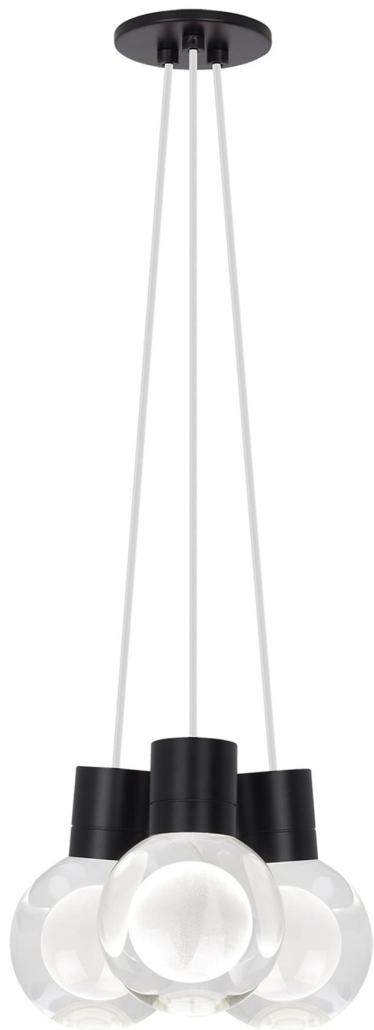

Спецификация    Артикул: 702TDMINAP3CWB-LED922

Подвесной светильник

## Mina 3-Light

дизайнер: Tech Lighting

Длина: 12.7 см

Ширина: 12.7 см

Высота: 19.3 см

Диаметр: 12.7 см

Отделка: Черный

Форма: 3-LITE CHANDELIER

Цвет: Прозрачный

Цвет 2: White Cord

Тип ламп: LED 90 CRI 2200K 120V (T24)

VISUAL COMFORT & Co.

spb LIGHTING

Санкт-Петербург, Академика Павлова д. 6 к. 1,

ежедневно 10:00 – 20:00

[sales@spblighting.ru](mailto:sales@spblighting.ru)