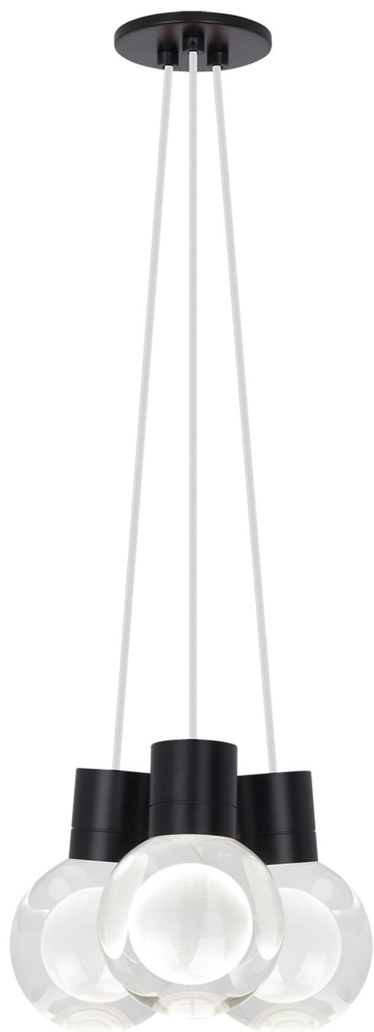

Спецификация    Артикул: 702TDMINAP3CWB-LED930

Подвесной светильник

## Mina 3-Light

дизайнер: Tech Lighting

Длина: 12.7 см

Ширина: 12.7 см

Высота: 19.3 см

Диаметр: 12.7 см

Отделка: Черный

Форма: 3-LITE CHANDELIER

Цвет: Прозрачный

Цвет 2: White Cord

Тип ламп: LED 90 CRI 3000K 120V (T24)

VISUAL COMFORT & Co.

spb LIGHTING

Санкт-Петербург, Академика Павлова д. 6 к. 1,

ежедневно 10:00 – 20:00

[sales@spblighting.ru](mailto:sales@spblighting.ru)