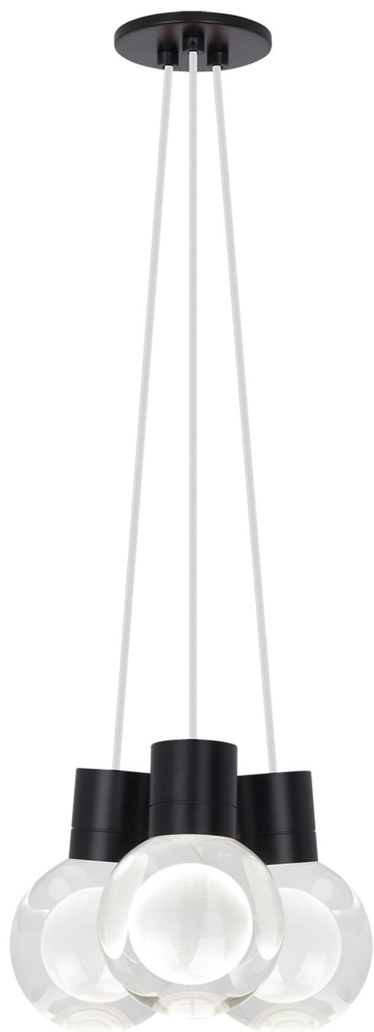

Спецификация Артикул: 702TDMINAP3CWB-LED930

Подвесной светильник

Mina 3-Light

дизайнер: Tech Lighting

Длина: 12.7 см

Ширина: 12.7 см

Высота: 19.3 см

Диаметр: 12.7 см

Отделка: Черный

Форма: 3-LITE CHANDELIER

Цвет: Прозрачный

Цвет 2: White Cord

Тип ламп: LED 90 CRI 3000K 120V (T24)

VISUAL COMFORT & Co.

spb LIGHTING

Санкт-Петербург, Академика Павлова д. 6 к. 1,