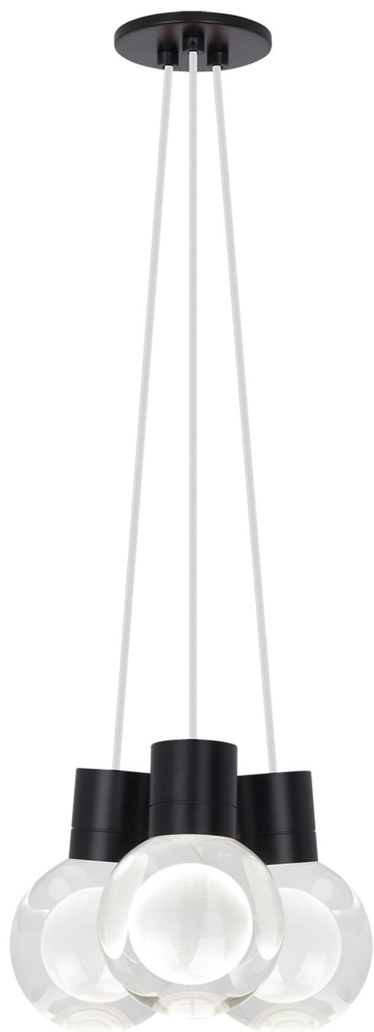

Спецификация Артикул: 702TDMINAP3CWB-LEDWD

Подвесной светильник

Mina 3-Light

дизайнер: Tech Lighting

Длина: 12.7 см

Ширина: 12.7 см

Высота: 19.3 см

Диаметр: 12.7 см

Отделка: Черный

Форма: 3-LITE CHANDELIER

Цвет: Прозрачный

Цвет 2: White Cord

Тип ламп: LED 90 CRI WARM COLOR DIMMING
3000K - 2200K 120V (T24)

VISUAL COMFORT & Co.

spb LIGHTING

Санкт-Петербург, Академика Павлова д. 6 к. 1,
ежедневно 10:00 - 20:00
sales@spblighting.ru +7 812 4678 588