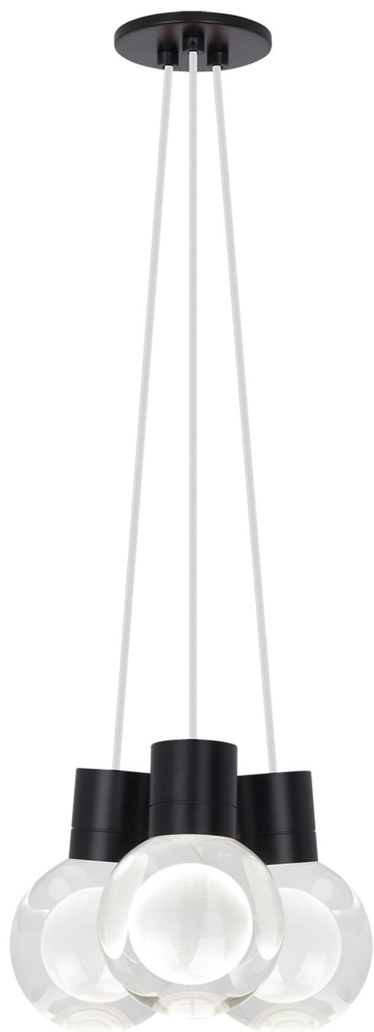

Спецификация    Артикул: 702TDMINAP3CWB-LEDWD

Подвесной светильник

## Mina 3-Light

дизайнер: Tech Lighting

Длина: 12.7 см

Ширина: 12.7 см

Высота: 19.3 см

Диаметр: 12.7 см

Отделка: Черный

Форма: 3-LITE CHANDELIER

Цвет: Прозрачный

Цвет 2: White Cord

Тип ламп: LED 90 CRI WARM COLOR DIMMING  
3000K - 2200K 120V (T24)

VISUAL COMFORT & Co.

spb LIGHTING

Санкт-Петербург, Академика Павлова д. 6 к. 1,  
ежедневно 10:00 - 20:00  
sales@spblighting.ru    +7 812 4678 588