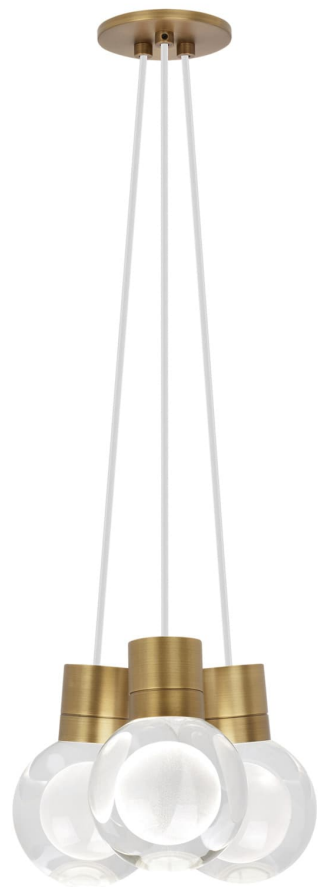

Спецификация    Артикул: 702TDMINAP3CWNB-LED922

Подвесной светильник

## Mina 3-Light

дизайнер: Tech Lighting

Длина: 12.7 см

Ширина: 12.7 см

Высота: 19.3 см

Диаметр: 12.7 см

Отделка: Натуральная латунь

Форма: 3-LITE CHANDELIER

Цвет: Прозрачный

Цвет 2: White Cord

Тип ламп: LED 90 CRI 2200K 120V (T24)

VISUAL COMFORT & Co.

spb LIGHTING

Санкт-Петербург, Академика Павлова д. 6 к. 1,

ежедневно 10:00 – 20:00

[sales@spblighting.ru](mailto:sales@spblighting.ru)