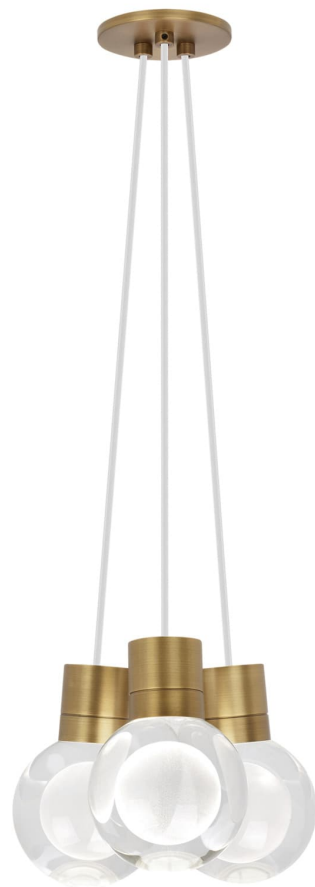

Спецификация Артикул: 702TDMINAP3CWNB-LED922

Подвесной светильник

Mina 3-Light

дизайнер: Tech Lighting

Длина: 12.7 см

Ширина: 12.7 см

Высота: 19.3 см

Диаметр: 12.7 см

Отделка: Натуральная латунь

Форма: 3-LITE CHANDELIER

Цвет: Прозрачный

Цвет 2: White Cord

Тип ламп: LED 90 CRI 2200K 120V (T24)

VISUAL COMFORT & Co.

spb LIGHTING

Санкт-Петербург, Академика Павлова д. 6 к. 1,