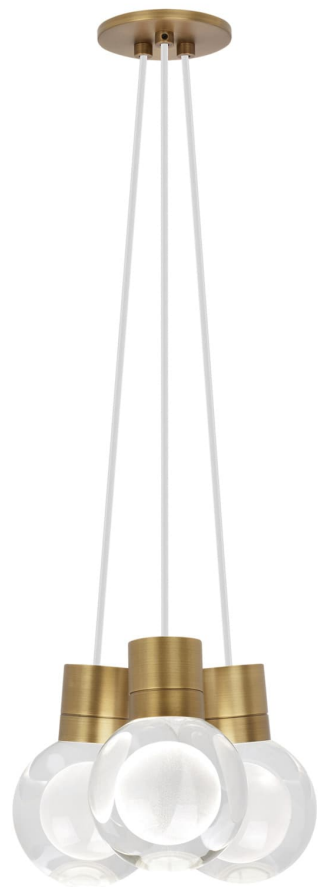

Спецификация Артикул: 702TDMINAP3CWNB-LED922

Подвесной светильник

Mina 3-Light

дизайнер: Tech Lighting

Длина: 12.7 см

Ширина: 12.7 см

Высота: 19.3 см

Диаметр: 12.7 см

Отделка: Натуральная латунь

Форма: 3-LITE CHANDELIER

Цвет: Прозрачный

Цвет 2: White Cord

Тип ламп: LED 90 CRI 2200K 120V (T24)

VISUAL COMFORT & Co.

spb LIGHTING

Санкт-Петербург, Академика Павлова д. 6 к. 1,