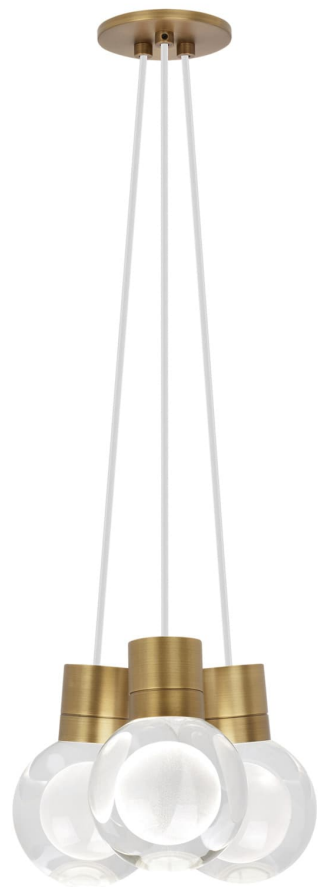

Спецификация Артикул: 702TDMINAP3CWNB-LED930

Подвесной светильник

Mina 3-Light

дизайнер: Tech Lighting

Длина: 12.7 см

Ширина: 12.7 см

Высота: 19.3 см

Диаметр: 12.7 см

Отделка: Натуральная латунь

Форма: 3-LITE CHANDELIER

Цвет: Прозрачный

Цвет 2: White Cord

Тип ламп: LED 90 CRI 3000K 120V (T24)

VISUAL COMFORT & Co.

spb LIGHTING

Санкт-Петербург, Академика Павлова д. 6 к. 1,