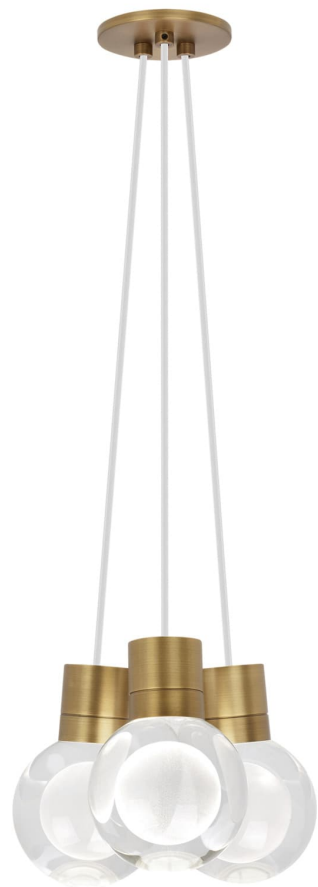

Спецификация    Артикул: 702TDMINAP3CWNB-LED930

Подвесной светильник

## Mina 3-Light

дизайнер: Tech Lighting

Длина: 12.7 см

Ширина: 12.7 см

Высота: 19.3 см

Диаметр: 12.7 см

Отделка: Натуральная латунь

Форма: 3-LITE CHANDELIER

Цвет: Прозрачный

Цвет 2: White Cord

Тип ламп: LED 90 CRI 3000K 120V (T24)

VISUAL COMFORT & Co.

spb LIGHTING

Санкт-Петербург, Академика Павлова д. 6 к. 1,

ежедневно 10:00 – 20:00

[sales@spblighting.ru](mailto:sales@spblighting.ru)