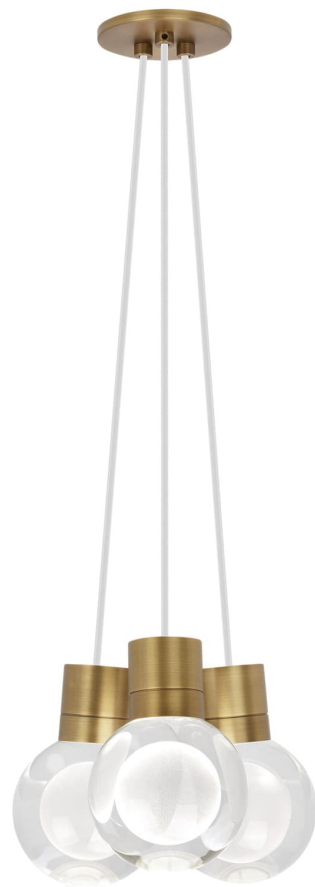

Спецификация Артикул: 702TDMINAP3CWNB-LED930

Подвесной светильник

Mina 3-Light

дизайнер: Tech Lighting

Длина: 12.7 см

Ширина: 12.7 см

Высота: 19.3 см

Диаметр: 12.7 см

Отделка: Натуральная латунь

Форма: 3-LITE CHANDELIER

Цвет: Прозрачный

Цвет 2: White Cord

Тип ламп: LED 90 CRI 3000K 120V (T24)

VISUAL COMFORT & Co.

spb LIGHTING

Санкт-Петербург, Академика Павлова д. 6 к. 1,