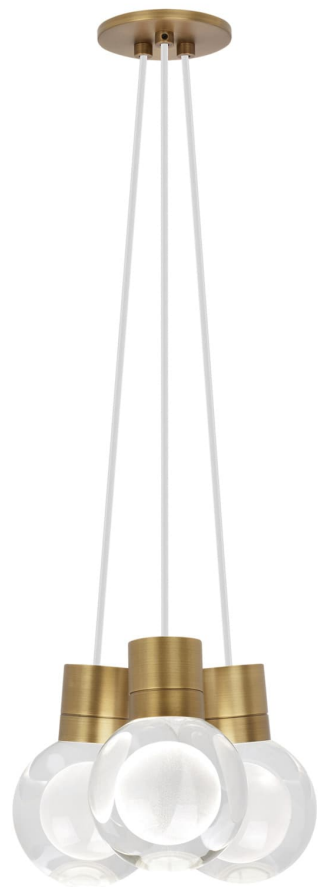

Спецификация    Артикул: 702TDMINAP3CWNB-LEDWD

Подвесной светильник

## Mina 3-Light

дизайнер: Tech Lighting

Длина: 12.7 см

Ширина: 12.7 см

Высота: 19.3 см

Диаметр: 12.7 см

Отделка: Натуральная латунь

Форма: 3-LITE CHANDELIER

Цвет: Прозрачный

Цвет 2: White Cord

Тип ламп: LED 90 CRI WARM COLOR DIMMING

3000K - 2200K 120V (T24)

VISUAL COMFORT & Co.

spb LIGHTING

Санкт-Петербург, Академика Павлова д. 6 к. 1,

ежедневно 10:00 - 20:00