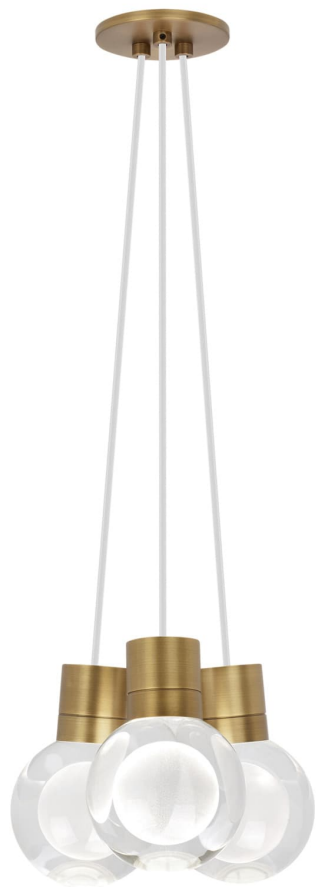

Спецификация    Артикул: 702TDMINAP3CWNB-LEDWD

Подвесной светильник

## Mina 3-Light

дизайнер: Tech Lighting

Длина: 12.7 см

Ширина: 12.7 см

Высота: 19.3 см

Диаметр: 12.7 см

Отделка: Натуральная латунь

Форма: 3-LITE CHANDELIER

Цвет: Прозрачный

Цвет 2: White Cord

Тип ламп: LED 90 CRI WARM COLOR DIMMING

3000K - 2200K 120V (T24)

VISUAL COMFORT & Co.

spb LIGHTING

Санкт-Петербург, Академика Павлова д. 6 к. 1,

ежедневно 10:00 - 20:00