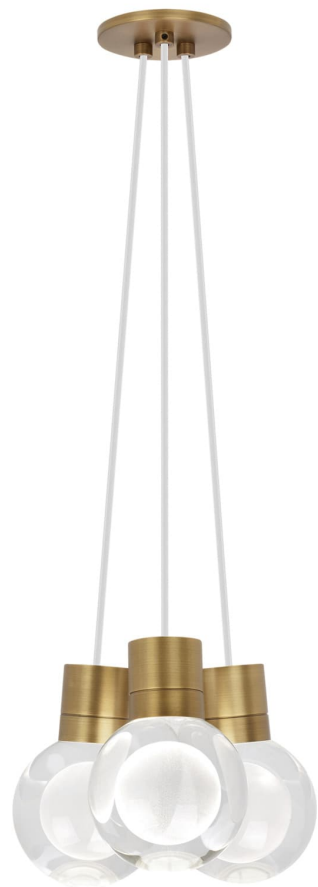

Спецификация Артикул: 702TDMINAP3CWNB-LEDWD

Подвесной светильник

Mina 3-Light

дизайнер: Tech Lighting

Длина: 12.7 см

Ширина: 12.7 см

Высота: 19.3 см

Диаметр: 12.7 см

Отделка: Натуральная латунь

Форма: 3-LITE CHANDELIER

Цвет: Прозрачный

Цвет 2: White Cord

Тип ламп: LED 90 CRI WARM COLOR DIMMING

3000K - 2200K 120V (T24)

VISUAL COMFORT & Co.

spb LIGHTING