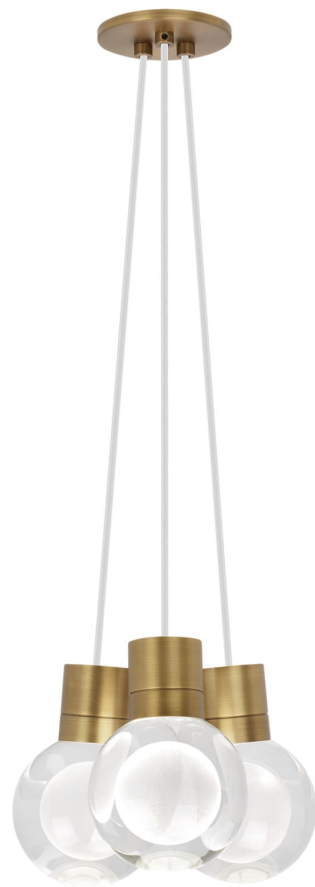

Спецификация Артикул: 702TDMINAP3CWNB-LEDWD

Подвесной светильник

Mina 3-Light

дизайнер: Tech Lighting

Длина: 12.7 см

Ширина: 12.7 см

Высота: 19.3 см

Диаметр: 12.7 см

Отделка: Натуральная латунь

Форма: 3-LITE CHANDELIER

Цвет: Прозрачный

Цвет 2: White Cord

Тип ламп: LED 90 CRI WARM COLOR DIMMING

3000K - 2200K 120V (T24)

VISUAL COMFORT & Co.

spb LIGHTING