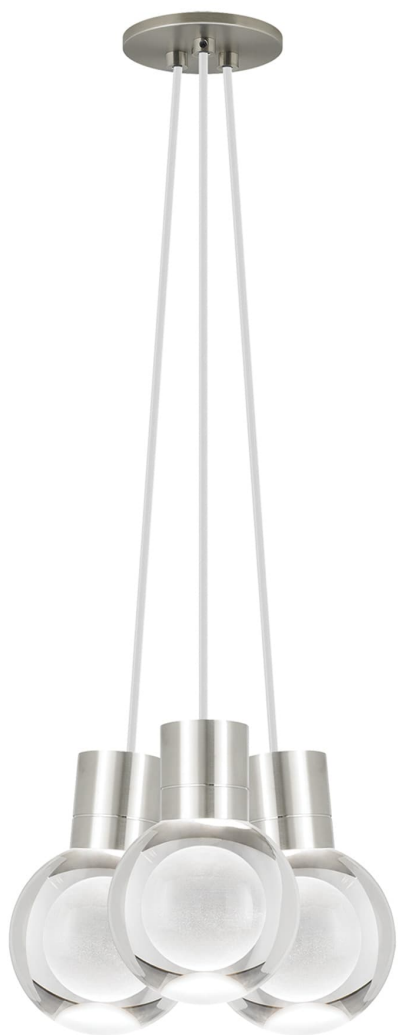

Спецификация Артикул: 702TDMINAP3CWS-LED922

Подвесной светильник

Mina 3-Light

дизайнер: Tech Lighting

Длина: 12.7 см

Ширина: 12.7 см

Высота: 19.3 см

Диаметр: 12.7 см

Отделка: Сатин-никель

Форма: 3-LITE CHANDELIER

Цвет: Прозрачный

Цвет 2: White Cord

Тип ламп: LED 90 CRI 2200K 120V (T24)

VISUAL COMFORT & Co.

spb LIGHTING

Санкт-Петербург, Академика Павлова д. 6 к. 1,