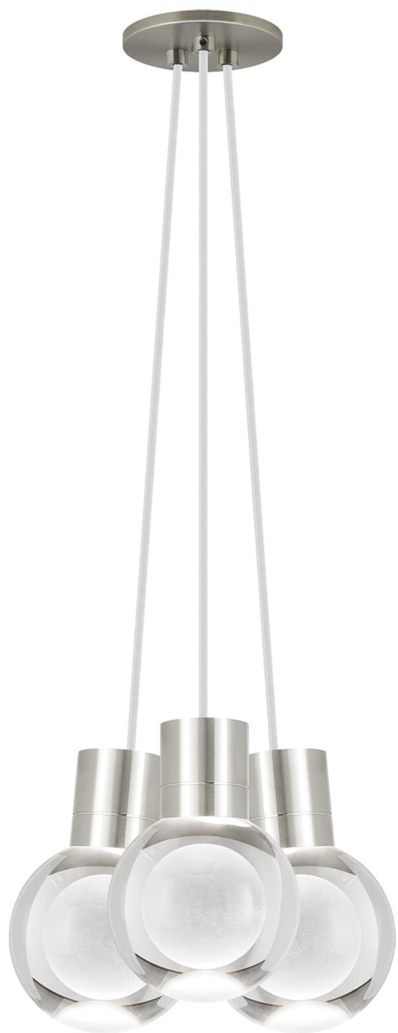

Спецификация Артикул: 702TDMINAP3CWS-LED922

Подвесной светильник

Mina 3-Light

дизайнер: Tech Lighting

Длина: 12.7 см

Ширина: 12.7 см

Высота: 19.3 см

Диаметр: 12.7 см

Отделка: Сатин-никель

Форма: 3-LITE CHANDELIER

Цвет: Прозрачный

Цвет 2: White Cord

Тип ламп: LED 90 CRI 2200K 120V (T24)

VISUAL COMFORT & Co.

spb LIGHTING

Санкт-Петербург, Академика Павлова д. 6 к. 1,