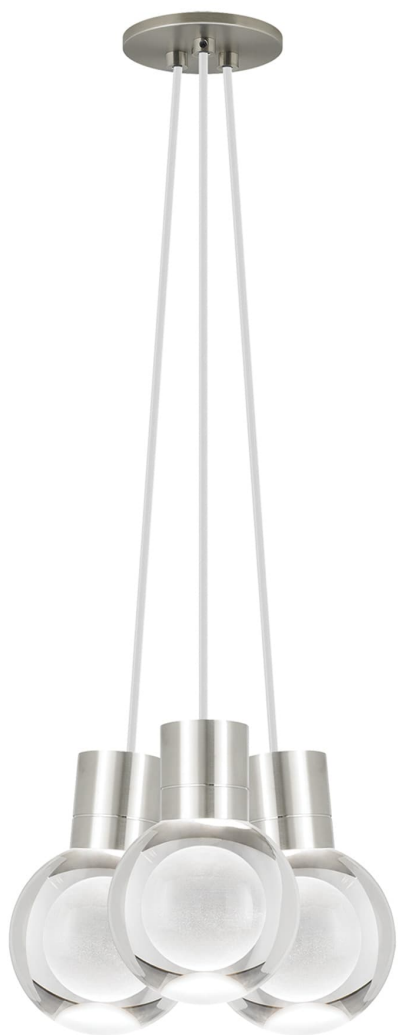

Спецификация    Артикул: 702TDMINAP3CWS-LED922

Подвесной светильник

## Mina 3-Light

дизайнер: Tech Lighting

Длина: 12.7 см

Ширина: 12.7 см

Высота: 19.3 см

Диаметр: 12.7 см

Отделка: Сатин-никель

Форма: 3-LITE CHANDELIER

Цвет: Прозрачный

Цвет 2: White Cord

Тип ламп: LED 90 CRI 2200K 120V (T24)

VISUAL COMFORT & Co.

spb LIGHTING

Санкт-Петербург, Академика Павлова д. 6 к. 1,

ежедневно 10:00 – 20:00

[sales@spblighting.ru](mailto:sales@spblighting.ru)