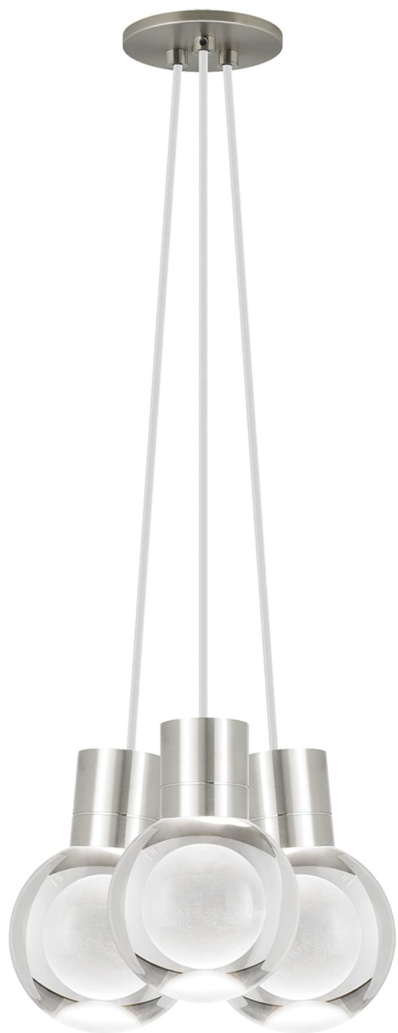

Спецификация    Артикул: 702TDMINAP3CWS-LED922

Подвесной светильник

## Mina 3-Light

дизайнер: Tech Lighting

Длина: 12.7 см

Ширина: 12.7 см

Высота: 19.3 см

Диаметр: 12.7 см

Отделка: Сатин-никель

Форма: 3-LITE CHANDELIER

Цвет: Прозрачный

Цвет 2: White Cord

Тип ламп: LED 90 CRI 2200K 120V (T24)

VISUAL COMFORT & Co.

spb LIGHTING

Санкт-Петербург, Академика Павлова д. 6 к. 1,

ежедневно 10:00 – 20:00

[sales@spblighting.ru](mailto:sales@spblighting.ru)