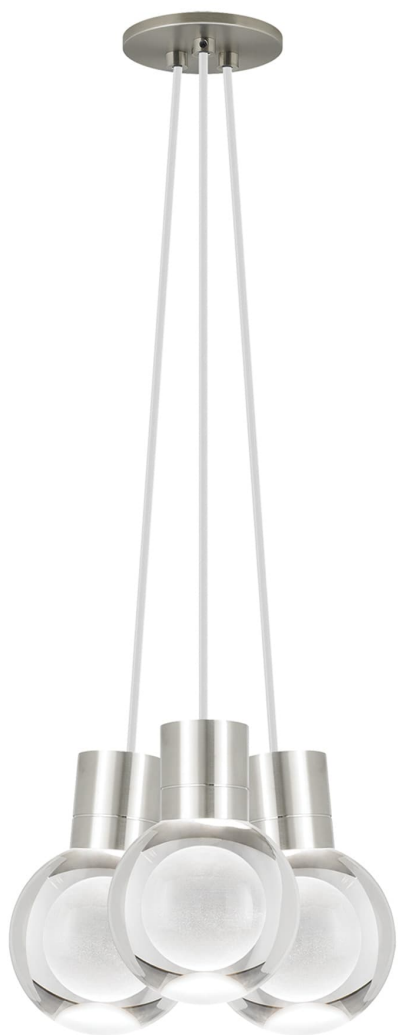

Спецификация    Артикул: 702TDMINAP3CWS-LED930

Подвесной светильник

## Mina 3-Light

дизайнер: Tech Lighting

Длина: 12.7 см

Ширина: 12.7 см

Высота: 19.3 см

Диаметр: 12.7 см

Отделка: Сатин-никель

Форма: 3-LITE CHANDELIER

Цвет: Прозрачный

Цвет 2: White Cord

Тип ламп: LED 90 CRI 3000K 120V (T24)

VISUAL COMFORT & Co.

spb LIGHTING

Санкт-Петербург, Академика Павлова д. 6 к. 1,

ежедневно 10:00 – 20:00

[sales@spblighting.ru](mailto:sales@spblighting.ru)