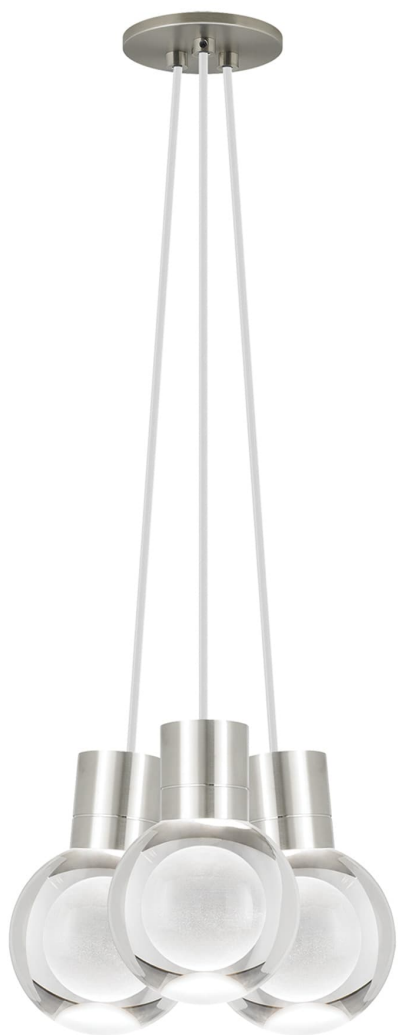

Спецификация Артикул: 702TDMINAP3CWS-LED930

Подвесной светильник

Mina 3-Light

дизайнер: Tech Lighting

Длина: 12.7 см

Ширина: 12.7 см

Высота: 19.3 см

Диаметр: 12.7 см

Отделка: Сатин-никель

Форма: 3-LITE CHANDELIER

Цвет: Прозрачный

Цвет 2: White Cord

Тип ламп: LED 90 CRI 3000K 120V (T24)

VISUAL COMFORT & Co.

spb LIGHTING

Санкт-Петербург, Академика Павлова д. 6 к. 1,