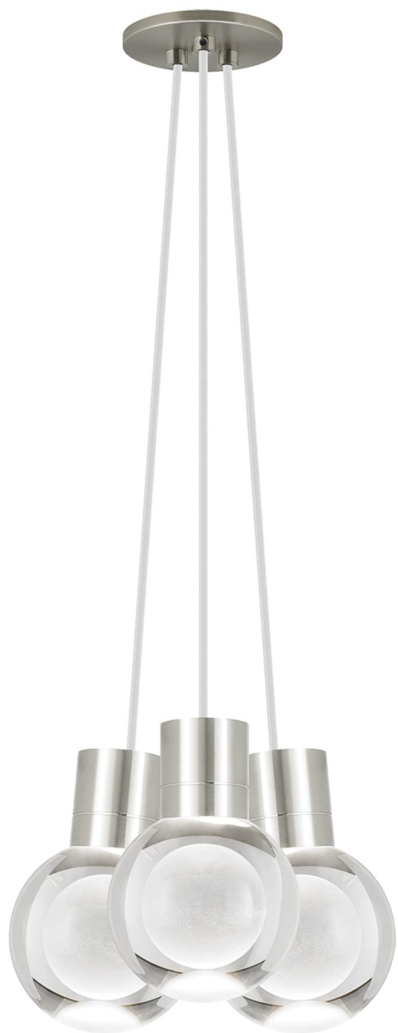

Спецификация Артикул: 702TDMINAP3CWS-LED930

Подвесной светильник

Mina 3-Light

дизайнер: Tech Lighting

Длина: 12.7 см

Ширина: 12.7 см

Высота: 19.3 см

Диаметр: 12.7 см

Отделка: Сатин-никель

Форма: 3-LITE CHANDELIER

Цвет: Прозрачный

Цвет 2: White Cord

Тип ламп: LED 90 CRI 3000K 120V (T24)

VISUAL COMFORT & Co.

spb LIGHTING

Санкт-Петербург, Академика Павлова д. 6 к. 1,