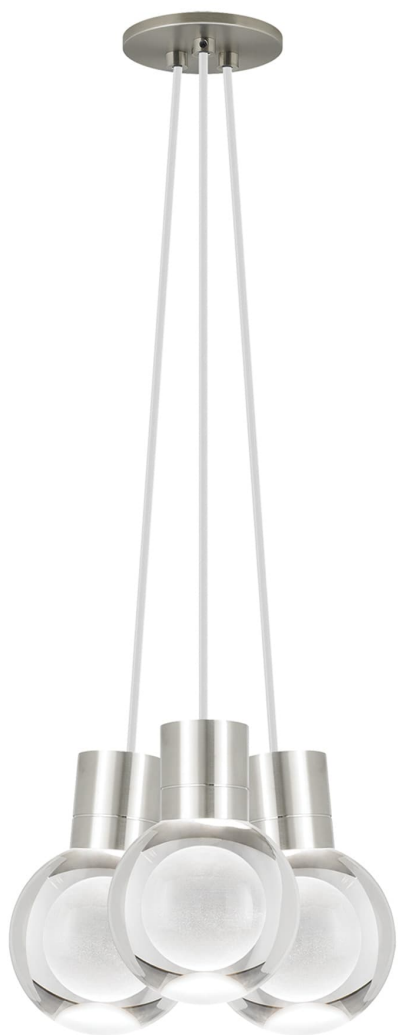

Спецификация Артикул: 702TDMINAP3CWS-LEDWD

Подвесной светильник

Mina 3-Light

дизайнер: Tech Lighting

Длина: 12.7 см

Ширина: 12.7 см

Высота: 19.3 см

Диаметр: 12.7 см

Отделка: Сатин-никель

Форма: 3-LITE CHANDELIER

Цвет: Прозрачный

Цвет 2: White Cord

Тип ламп: LED 90 CRI WARM COLOR DIMMING

3000K - 2200K 120V (T24)

VISUAL COMFORT & Co.

spb LIGHTING