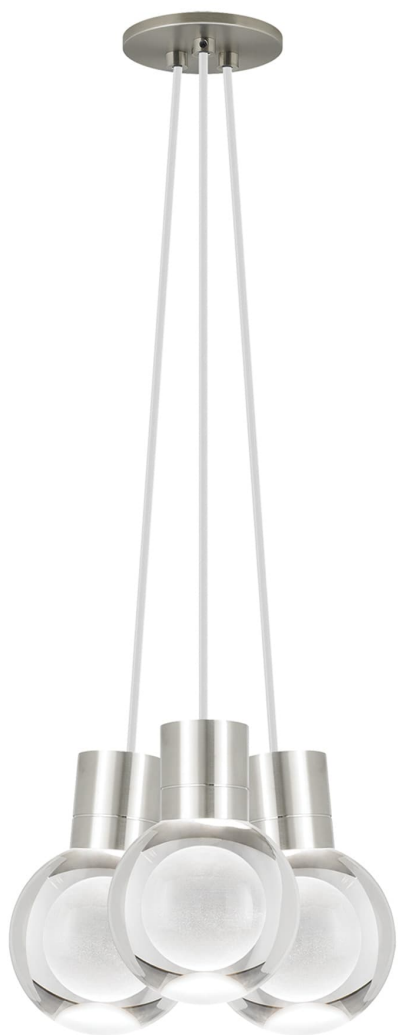

Спецификация    Артикул: 702TDMINAP3CWS-LEDWD

Подвесной светильник

## Mina 3-Light

дизайнер: Tech Lighting

Длина: 12.7 см

Ширина: 12.7 см

Высота: 19.3 см

Диаметр: 12.7 см

Отделка: Сатин-никель

Форма: 3-LITE CHANDELIER

Цвет: Прозрачный

Цвет 2: White Cord

Тип ламп: LED 90 CRI WARM COLOR DIMMING  
3000K - 2200K 120V (T24)

VISUAL COMFORT & Co.

spb LIGHTING

Санкт-Петербург, Академика Павлова д. 6 к. 1,  
ежедневно 10:00 - 20:00  
sales@spblighting.ru    +7 812 4678 588