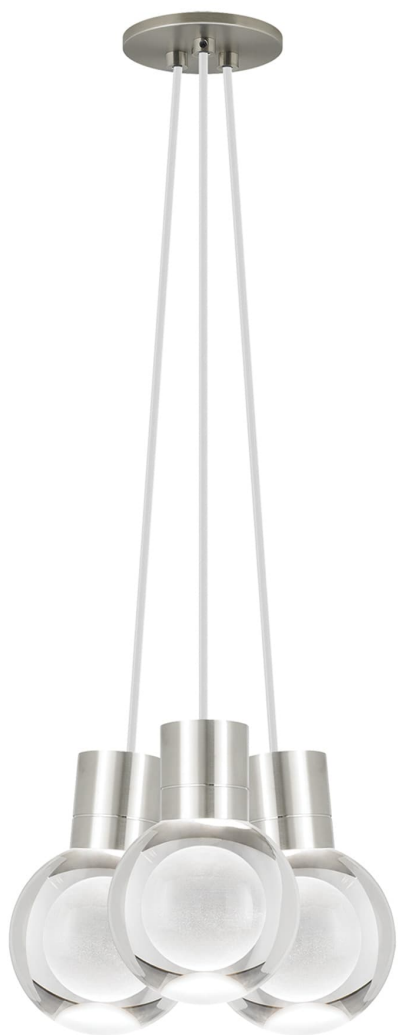

# Спецификация

Артикул: 702TDMINAP3CWS-LEDWD

Подвесной светильник

## Mina 3-Light

дизайнер: Tech Lighting

Длина: 12.7 см

Ширина: 12.7 см

Высота: 19.3 см

Диаметр: 12.7 см

Отделка: Сатин-никель

Форма: 3-LITE CHANDELIER

Цвет: Прозрачный

Цвет 2: White Cord

Тип ламп: LED 90 CRI WARM COLOR DIMMING

3000K - 2200K 120V (T24)

VISUAL COMFORT & Co.

spb LIGHTING

Санкт-Петербург, Академика Павлова д. 6 к. 1,

ежедневно 10:00 - 20:00