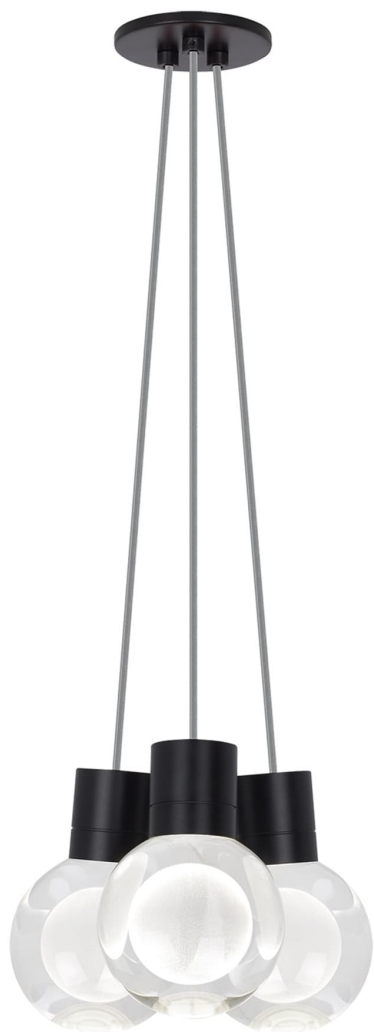

Спецификация Артикул: 702TDMINAP3CYB-LED922

Подвесной светильник

Mina 3-Light

дизайнер: Tech Lighting

Длина: 12.7 см

Ширина: 12.7 см

Высота: 19.3 см

Диаметр: 12.7 см

Отделка: Черный

Форма: 3-LITE CHANDELIER

Цвет: Прозрачный

Цвет 2: Gray Cord

Тип ламп: LED 90 CRI 2200K 120V (T24)

VISUAL COMFORT & Co.

spb LIGHTING

Санкт-Петербург, Академика Павлова д. 6 к. 1,