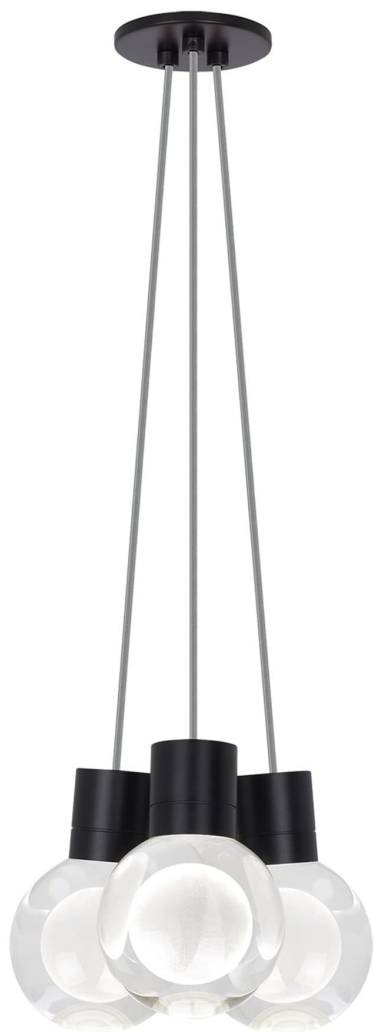

Спецификация    Артикул: 702TDMINAP3CYB-LED922

Подвесной светильник

## Mina 3-Light

дизайнер: Tech Lighting

Длина: 12.7 см

Ширина: 12.7 см

Высота: 19.3 см

Диаметр: 12.7 см

Отделка: Черный

Форма: 3-LITE CHANDELIER

Цвет: Прозрачный

Цвет 2: Gray Cord

Тип ламп: LED 90 CRI 2200K 120V (T24)

VISUAL COMFORT & Co.

spb LIGHTING

Санкт-Петербург, Академика Павлова д. 6 к. 1,

ежедневно 10:00 – 20:00

[sales@spblighting.ru](mailto:sales@spblighting.ru)