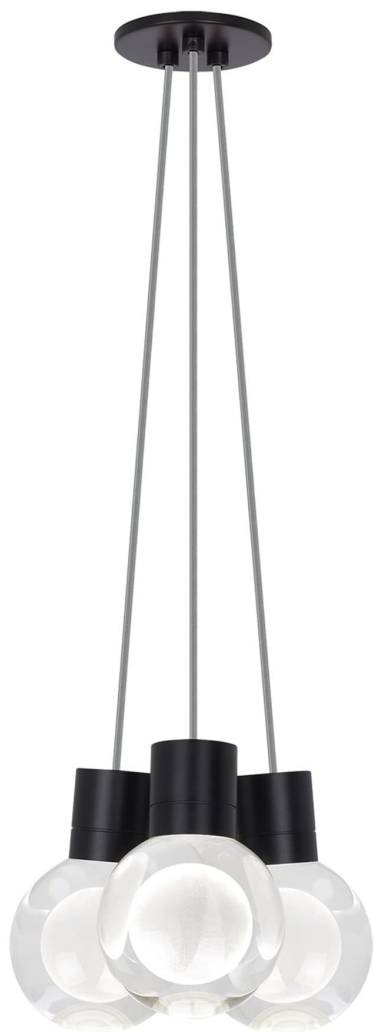

Спецификация Артикул: 702TDMINAP3CYB-LED930

Подвесной светильник

Mina 3-Light

дизайнер: Tech Lighting

Длина: 12.7 см

Ширина: 12.7 см

Высота: 19.3 см

Диаметр: 12.7 см

Отделка: Черный

Форма: 3-LITE CHANDELIER

Цвет: Прозрачный

Цвет 2: Gray Cord

Тип ламп: LED 90 CRI 3000K 120V (T24)

VISUAL COMFORT & Co.

spb LIGHTING

Санкт-Петербург, Академика Павлова д. 6 к. 1,