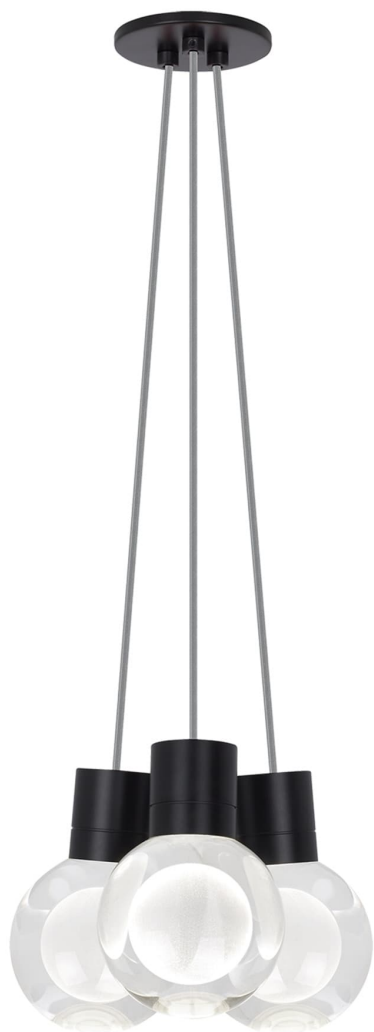

Спецификация    Артикул: 702TDMINAP3CYB-LED930

Подвесной светильник

## Mina 3-Light

дизайнер: Tech Lighting

Длина: 12.7 см

Ширина: 12.7 см

Высота: 19.3 см

Диаметр: 12.7 см

Отделка: Черный

Форма: 3-LITE CHANDELIER

Цвет: Прозрачный

Цвет 2: Gray Cord

Тип ламп: LED 90 CRI 3000K 120V (T24)

VISUAL COMFORT & Co.

spb LIGHTING

Санкт-Петербург, Академика Павлова д. 6 к. 1,

ежедневно 10:00 – 20:00

[sales@spblighting.ru](mailto:sales@spblighting.ru)