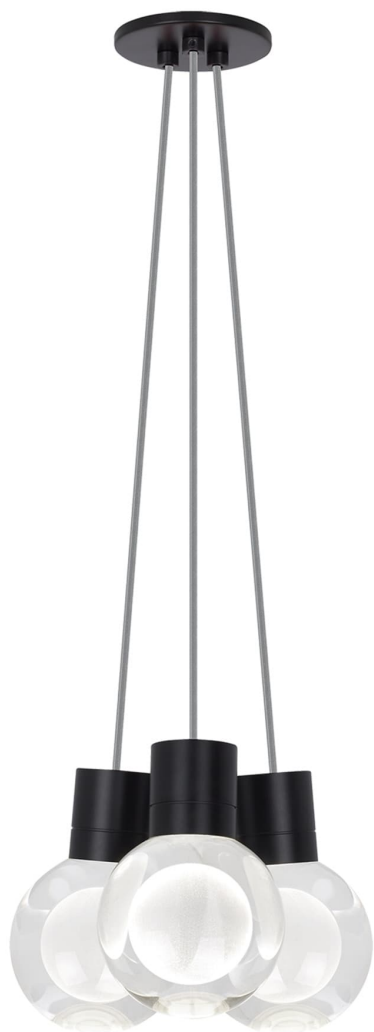

Спецификация Артикул: 702TDMINAP3CYB-LEDWD

Подвесной светильник

Mina 3-Light

дизайнер: Tech Lighting

Длина: 12.7 см

Ширина: 12.7 см

Высота: 19.3 см

Диаметр: 12.7 см

Отделка: Черный

Форма: 3-LITE CHANDELIER

Цвет: Прозрачный

Цвет 2: Gray Cord

Тип ламп: LED 90 CRI WARM COLOR DIMMING

3000K - 2200K 120V (T24)

VISUAL COMFORT & Co.

spb LIGHTING