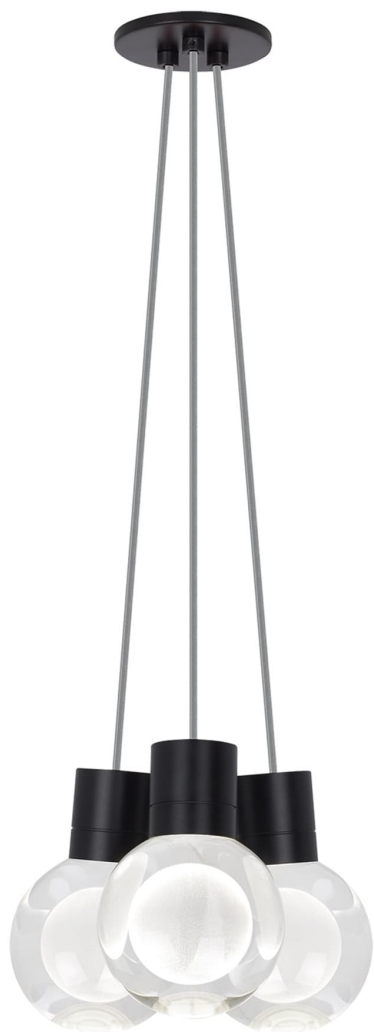

Спецификация    Артикул: 702TDMINAP3CYB-LEDWD

Подвесной светильник

## Mina 3-Light

дизайнер: Tech Lighting

Длина: 12.7 см

Ширина: 12.7 см

Высота: 19.3 см

Диаметр: 12.7 см

Отделка: Черный

Форма: 3-LITE CHANDELIER

Цвет: Прозрачный

Цвет 2: Gray Cord

Тип ламп: LED 90 CRI WARM COLOR DIMMING

3000K - 2200K 120V (T24)

VISUAL COMFORT & Co.

spb LIGHTING

Санкт-Петербург, Академика Павлова д. 6 к. 1,

ежедневно 10:00 - 20:00