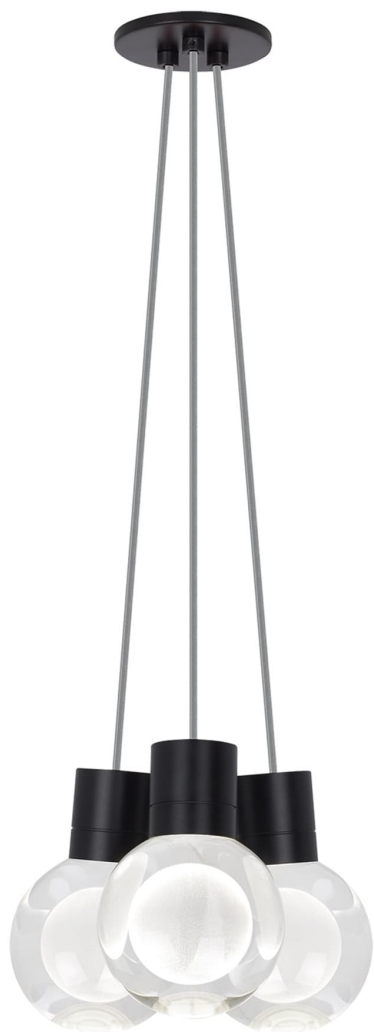

Спецификация    Артикул: 702TDMINAP3CYB-LEDWD

Подвесной светильник

## Mina 3-Light

дизайнер: Tech Lighting

Длина: 12.7 см

Ширина: 12.7 см

Высота: 19.3 см

Диаметр: 12.7 см

Отделка: Черный

Форма: 3-LITE CHANDELIER

Цвет: Прозрачный

Цвет 2: Gray Cord

Тип ламп: LED 90 CRI WARM COLOR DIMMING  
3000K - 2200K 120V (T24)

VISUAL COMFORT & Co.

spb LIGHTING

Санкт-Петербург, Академика Павлова д. 6 к. 1,  
ежедневно 10:00 - 20:00  
sales@spblighting.ru    +7 812 4678 588