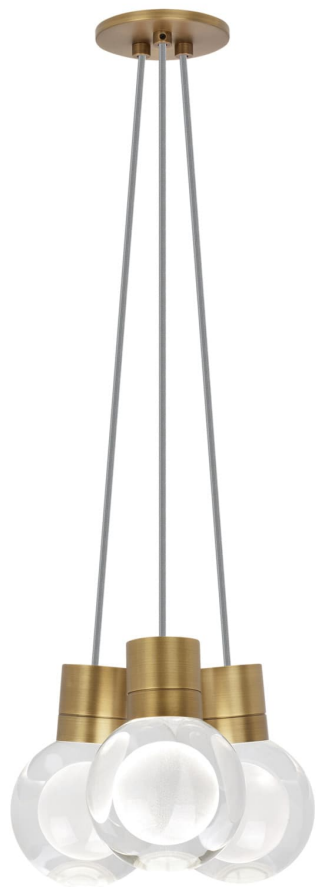

Спецификация Артикул: 702TDMINAP3CYNB-LED922

Подвесной светильник

Mina 3-Light

дизайнер: Tech Lighting

Длина: 12.7 см

Ширина: 12.7 см

Высота: 19.3 см

Диаметр: 12.7 см

Отделка: Натуральная латунь

Форма: 3-LITE CHANDELIER

Цвет: Прозрачный

Цвет 2: Gray Cord

Тип ламп: LED 90 CRI 2200K 120V (T24)

VISUAL COMFORT & Co.

spb LIGHTING

Санкт-Петербург, Академика Павлова д. 6 к. 1,