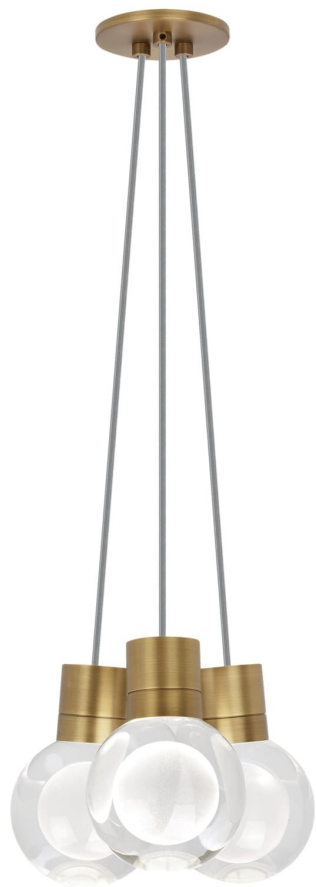

Спецификация    Артикул: 702TDMINAP3CYNB-LED922

Подвесной светильник

## Mina 3-Light

дизайнер: Tech Lighting

Длина: 12.7 см

Ширина: 12.7 см

Высота: 19.3 см

Диаметр: 12.7 см

Отделка: Натуральная латунь

Форма: 3-LITE CHANDELIER

Цвет: Прозрачный

Цвет 2: Gray Cord

Тип ламп: LED 90 CRI 2200K 120V (T24)

VISUAL COMFORT & Co.

spb LIGHTING

Санкт-Петербург, Академика Павлова д. 6 к. 1,

ежедневно 10:00 – 20:00

[sales@spblighting.ru](mailto:sales@spblighting.ru)