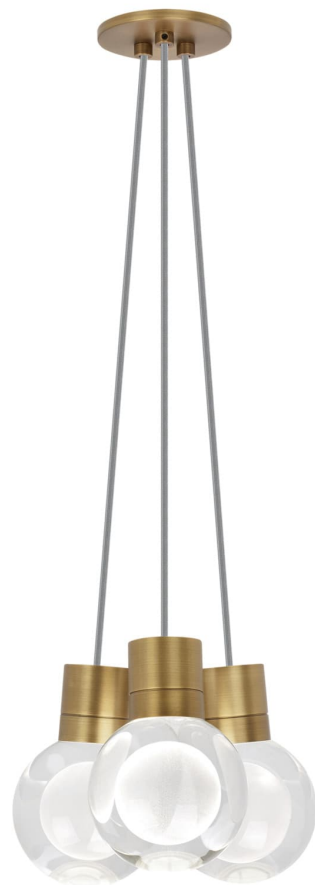

Спецификация Артикул: 702TDMINAP3CYNB-LED930

Подвесной светильник

Mina 3-Light

дизайнер: Tech Lighting

Длина: 12.7 см

Ширина: 12.7 см

Высота: 19.3 см

Диаметр: 12.7 см

Отделка: Натуральная латунь

Форма: 3-LITE CHANDELIER

Цвет: Прозрачный

Цвет 2: Gray Cord

Тип ламп: LED 90 CRI 3000K 120V (T24)

VISUAL COMFORT & Co.

spb LIGHTING

Санкт-Петербург, Академика Павлова д. 6 к. 1,