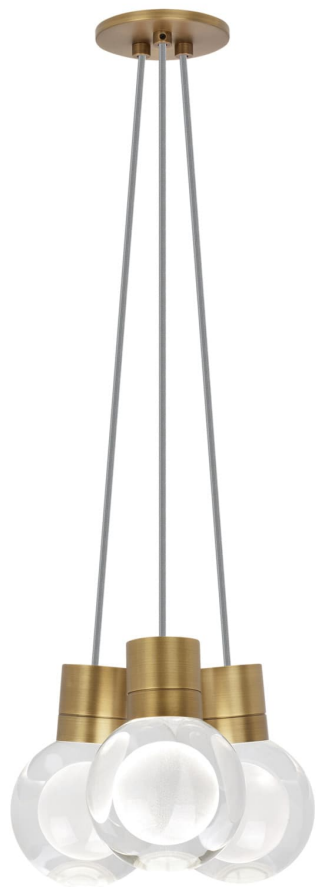

Спецификация Артикул: 702TDMINAP3CYNB-LED930

Подвесной светильник

Mina 3-Light

дизайнер: Tech Lighting

Длина: 12.7 см

Ширина: 12.7 см

Высота: 19.3 см

Диаметр: 12.7 см

Отделка: Натуральная латунь

Форма: 3-LITE CHANDELIER

Цвет: Прозрачный

Цвет 2: Gray Cord

Тип ламп: LED 90 CRI 3000K 120V (T24)

VISUAL COMFORT & Co.

spb LIGHTING

Санкт-Петербург, Академика Павлова д. 6 к. 1,