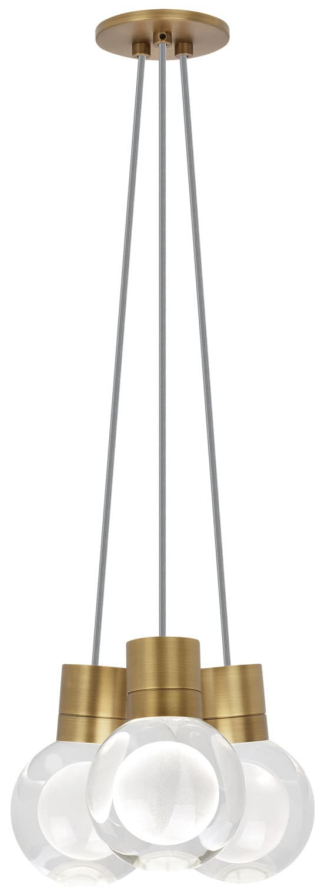

Спецификация    Артикул: 702TDMINAP3CYNB-LED930

Подвесной светильник

## Mina 3-Light

дизайнер: Tech Lighting

Длина: 12.7 см

Ширина: 12.7 см

Высота: 19.3 см

Диаметр: 12.7 см

Отделка: Натуральная латунь

Форма: 3-LITE CHANDELIER

Цвет: Прозрачный

Цвет 2: Gray Cord

Тип ламп: LED 90 CRI 3000K 120V (T24)

VISUAL COMFORT & Co.

spb LIGHTING

Санкт-Петербург, Академика Павлова д. 6 к. 1,

ежедневно 10:00 – 20:00

[sales@spblighting.ru](mailto:sales@spblighting.ru)