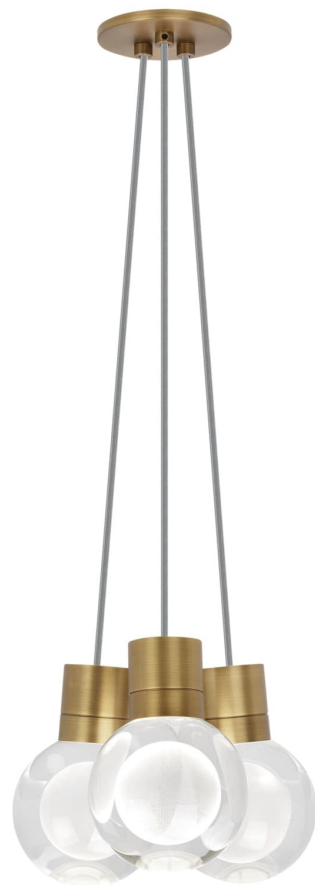

Спецификация    Артикул: 702TDMINAP3CYNB-LED930

Подвесной светильник

## Mina 3-Light

дизайнер: Tech Lighting

Длина: 12.7 см

Ширина: 12.7 см

Высота: 19.3 см

Диаметр: 12.7 см

Отделка: Натуральная латунь

Форма: 3-LITE CHANDELIER

Цвет: Прозрачный

Цвет 2: Gray Cord

Тип ламп: LED 90 CRI 3000K 120V (T24)

VISUAL COMFORT & Co.

spb LIGHTING

Санкт-Петербург, Академика Павлова д. 6 к. 1,

ежедневно 10:00 – 20:00

[sales@spblighting.ru](mailto:sales@spblighting.ru)