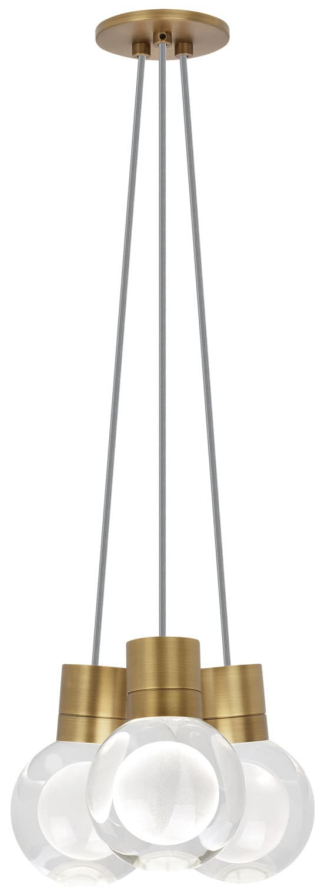

Спецификация Артикул: 702TDMINAP3CYNB-LEDWD

Подвесной светильник

Mina 3-Light

дизайнер: Tech Lighting

Длина: 12.7 см

Ширина: 12.7 см

Высота: 19.3 см

Диаметр: 12.7 см

Отделка: Натуральная латунь

Форма: 3-LITE CHANDELIER

Цвет: Прозрачный

Цвет 2: Gray Cord

Тип ламп: LED 90 CRI WARM COLOR DIMMING

3000K - 2200K 120V (T24)

VISUAL COMFORT & Co.

spb LIGHTING