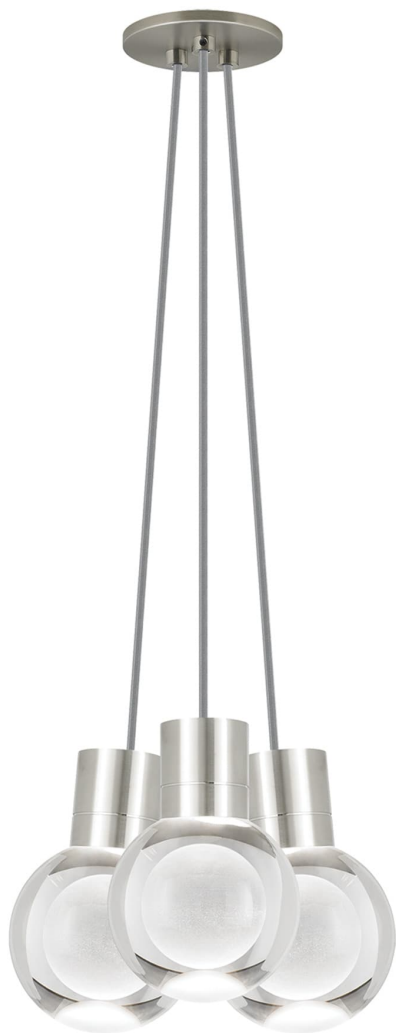

Спецификация    Артикул: 702TDMINAP3CYS-LED922

Подвесной светильник

## Mina 3-Light

дизайнер: Tech Lighting

Длина: 12.7 см

Ширина: 12.7 см

Высота: 19.3 см

Диаметр: 12.7 см

Отделка: Сатин-никель

Форма: 3-LITE CHANDELIER

Цвет: Прозрачный

Цвет 2: Gray Cord

Тип ламп: LED 90 CRI 2200K 120V (T24)

VISUAL COMFORT & Co.

spb LIGHTING

Санкт-Петербург, Академика Павлова д. 6 к. 1,

ежедневно 10:00 – 20:00

[sales@spblighting.ru](mailto:sales@spblighting.ru)