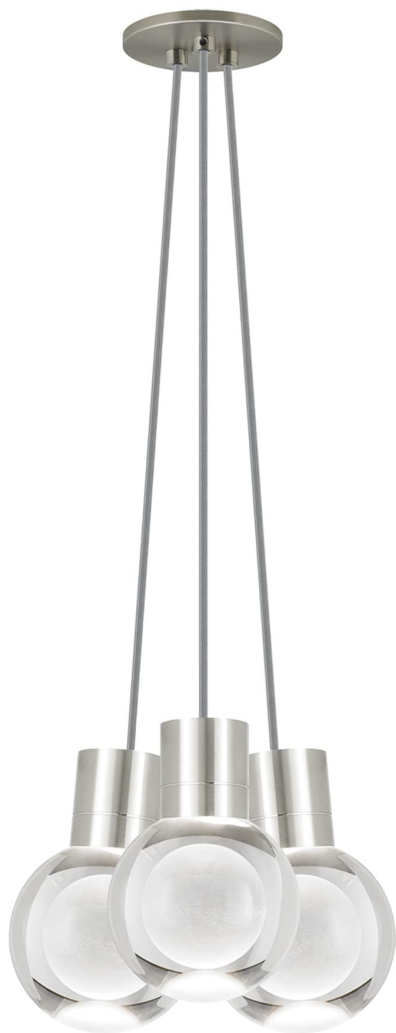

Спецификация Артикул: 702TDMINAP3CYS-LED922

Подвесной светильник

Mina 3-Light

дизайнер: Tech Lighting

Длина: 12.7 см

Ширина: 12.7 см

Высота: 19.3 см

Диаметр: 12.7 см

Отделка: Сатин-никель

Форма: 3-LITE CHANDELIER

Цвет: Прозрачный

Цвет 2: Gray Cord

Тип ламп: LED 90 CRI 2200K 120V (T24)

VISUAL COMFORT & Co.

spb LIGHTING

Санкт-Петербург, Академика Павлова д. 6 к. 1,