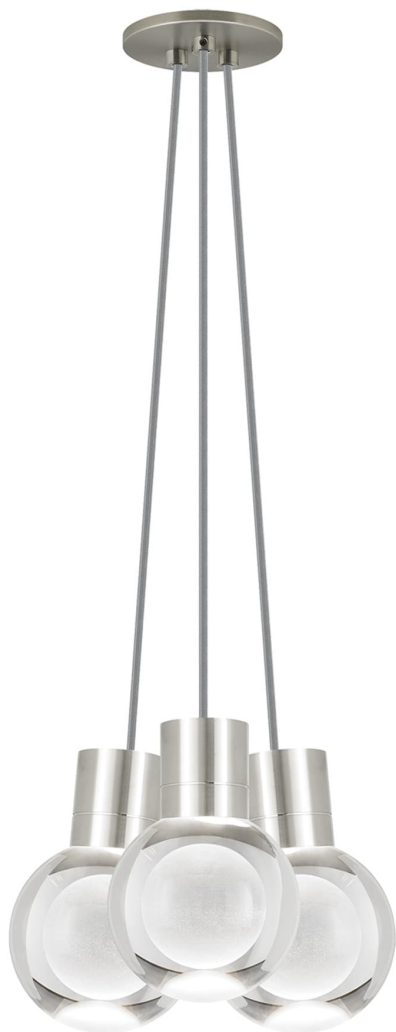

Спецификация    Артикул: 702TDMINAP3CYS-LED922

Подвесной светильник

## Mina 3-Light

дизайнер: Tech Lighting

Длина: 12.7 см

Ширина: 12.7 см

Высота: 19.3 см

Диаметр: 12.7 см

Отделка: Сатин-никель

Форма: 3-LITE CHANDELIER

Цвет: Прозрачный

Цвет 2: Gray Cord

Тип ламп: LED 90 CRI 2200K 120V (T24)

VISUAL COMFORT & Co.

spb LIGHTING

Санкт-Петербург, Академика Павлова д. 6 к. 1,

ежедневно 10:00 – 20:00

[sales@spblighting.ru](mailto:sales@spblighting.ru)