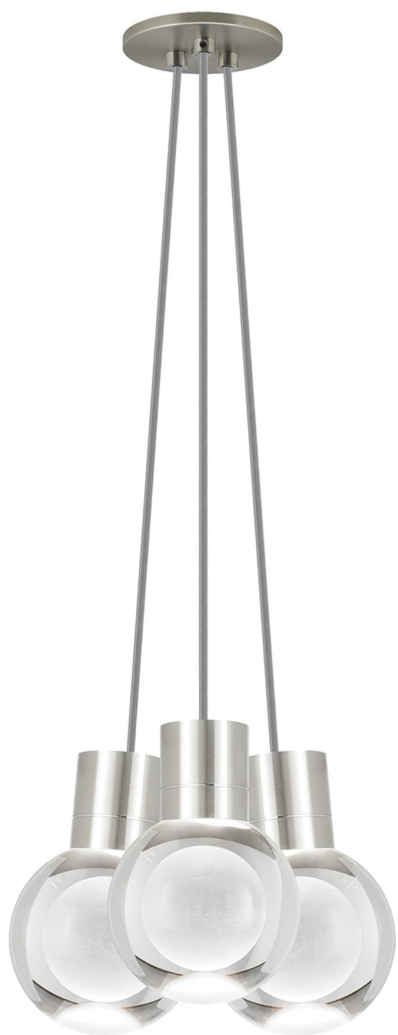

Спецификация

Артикул: 702TDMINAP3CYS-LED922

Подвесной светильник

Mina 3-Light

дизайнер: Tech Lighting

Длина: 12.7 см

Ширина: 12.7 см

Высота: 19.3 см

Диаметр: 12.7 см

Отделка: Сатин-никель

Форма: 3-LITE CHANDELIER

Цвет: Прозрачный

Цвет 2: Gray Cord

Тип ламп: LED 90 CRI 2200K 120V (T24)

VISUAL COMFORT & Co.

spb LIGHTING