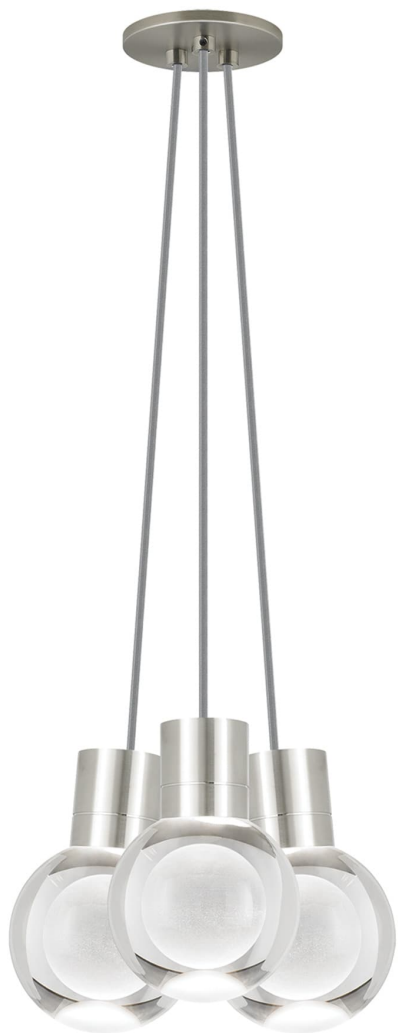

# Спецификация

Артикул: 702TDMINAP3CYS-LED930

Подвесной светильник

## Mina 3-Light

дизайнер: Tech Lighting

Длина: 12.7 см

Ширина: 12.7 см

Высота: 19.3 см

Диаметр: 12.7 см

Отделка: Сатин-никель

Форма: 3-LITE CHANDELIER

Цвет: Прозрачный

Цвет 2: Gray Cord

Тип ламп: LED 90 CRI 3000K 120V (T24)

VISUAL COMFORT & Co.

spb LIGHTING

Санкт-Петербург, Академика Павлова д. 6 к. 1,

ежедневно 10:00 – 20:00

[sales@spblighting.ru](mailto:sales@spblighting.ru)