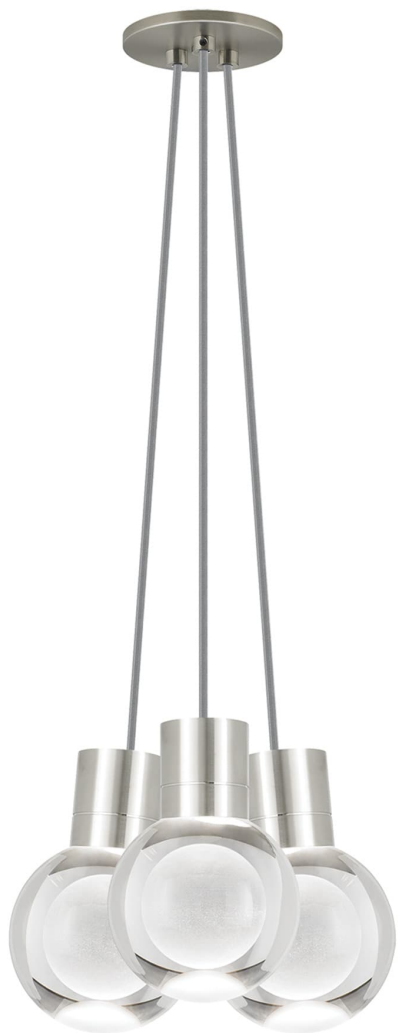

Спецификация

Артикул: 702TDMINAP3CYS-LED930

Подвесной светильник

Mina 3-Light

дизайнер: Tech Lighting

Длина: 12.7 см

Ширина: 12.7 см

Высота: 19.3 см

Диаметр: 12.7 см

Отделка: Сатин-никель

Форма: 3-LITE CHANDELIER

Цвет: Прозрачный

Цвет 2: Gray Cord

Тип ламп: LED 90 CRI 3000K 120V (T24)

VISUAL COMFORT & Co.

spb LIGHTING