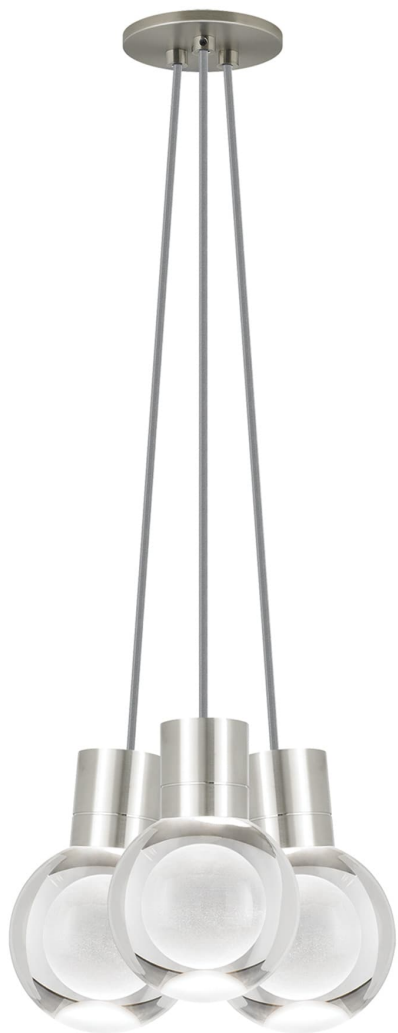

Спецификация Артикул: 702TDMINAP3CYS-LEDWD

Подвесной светильник

Mina 3-Light

дизайнер: Tech Lighting

Длина: 12.7 см

Ширина: 12.7 см

Высота: 19.3 см

Диаметр: 12.7 см

Отделка: Сатин-никель

Форма: 3-LITE CHANDELIER

Цвет: Прозрачный

Цвет 2: Gray Cord

Тип ламп: LED 90 CRI WARM COLOR DIMMING

3000K - 2200K 120V (T24)

VISUAL COMFORT & Co.

spb LIGHTING