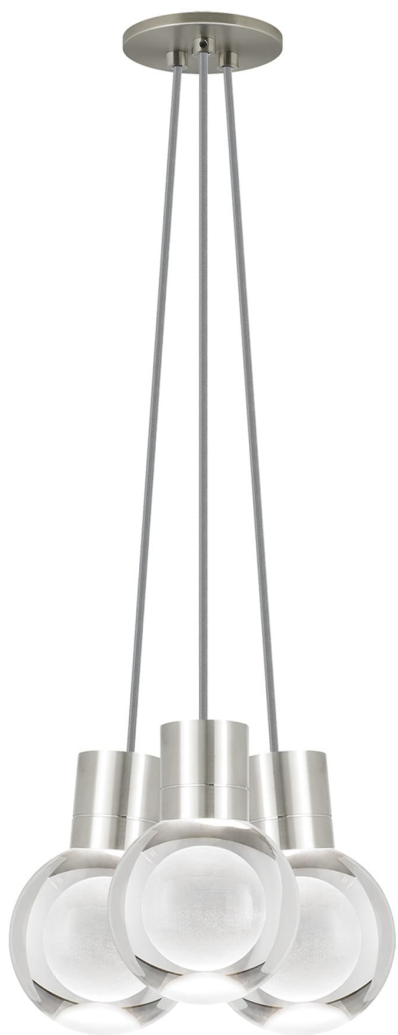

Спецификация

Артикул: 702TDMINAP3CYS-LEDWD

Подвесной светильник

Mina 3-Light

дизайнер: Tech Lighting

Длина: 12.7 см

Ширина: 12.7 см

Высота: 19.3 см

Диаметр: 12.7 см

Отделка: Сатин-никель

Форма: 3-LITE CHANDELIER

Цвет: Прозрачный

Цвет 2: Gray Cord

Тип ламп: LED 90 CRI WARM COLOR DIMMING

3000K - 2200K 120V (T24)

VISUAL COMFORT & Co.