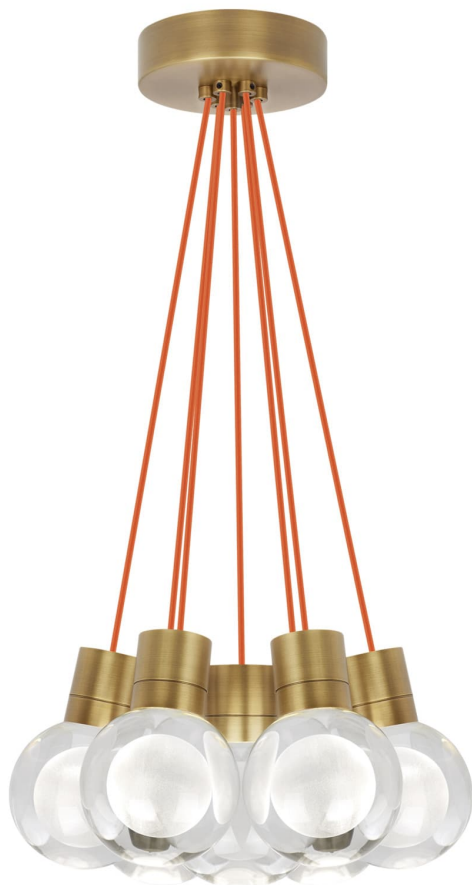

Спецификация    Артикул: 702TDMINAP7CONB-LED922

Подвесной светильник

## Mina 7-Light

дизайнер: Tech Lighting

Длина: 12.7 см

Ширина: 12.7 см

Высота: 19.3 см

Диаметр: 12.7 см

Отделка: Натуральная латунь

Форма: 7-LITE CHANDELIER

Цвет: Прозрачный

Цвет 2: Orange Cord

Тип ламп: LED 90 CRI 2200K 120V (T24)

VISUAL COMFORT & Co.

spb LIGHTING

Санкт-Петербург, Академика Павлова д. 6 к. 1,

ежедневно 10:00 – 20:00

[sales@spblighting.ru](mailto:sales@spblighting.ru)