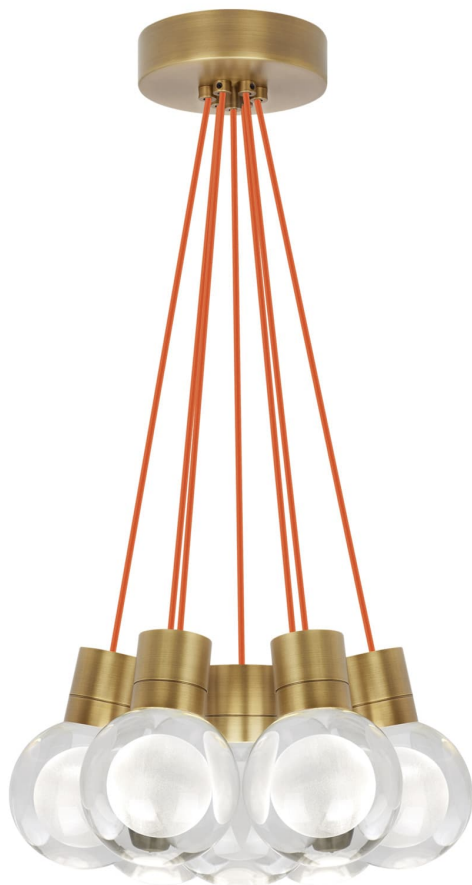

Спецификация Артикул: 702TDMINAP7CONB-LED922

Подвесной светильник

Mina 7-Light

дизайнер: Tech Lighting

Длина: 12.7 см

Ширина: 12.7 см

Высота: 19.3 см

Диаметр: 12.7 см

Отделка: Натуральная латунь

Форма: 7-LITE CHANDELIER

Цвет: Прозрачный

Цвет 2: Orange Cord

Тип ламп: LED 90 CRI 2200K 120V (T24)

VISUAL COMFORT & Co.

spb LIGHTING

Санкт-Петербург, Академика Павлова д. 6 к. 1,