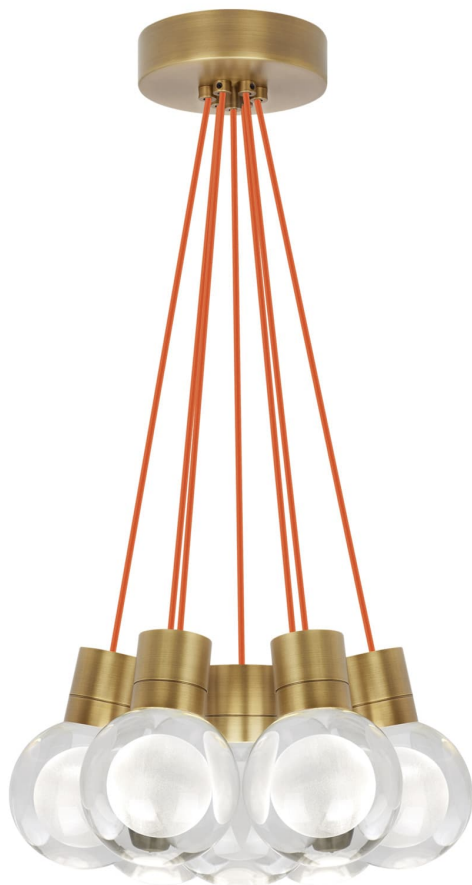

Спецификация Артикул: 702TDMINAP7CONB-LED930

Подвесной светильник

Mina 7-Light

дизайнер: Tech Lighting

Длина: 12.7 см

Ширина: 12.7 см

Высота: 19.3 см

Диаметр: 12.7 см

Отделка: Натуральная латунь

Форма: 7-LITE CHANDELIER

Цвет: Прозрачный

Цвет 2: Orange Cord

Тип ламп: LED 90 CRI 3000K 120V (T24)

VISUAL COMFORT & Co.

spb LIGHTING

Санкт-Петербург, Академика Павлова д. 6 к. 1,