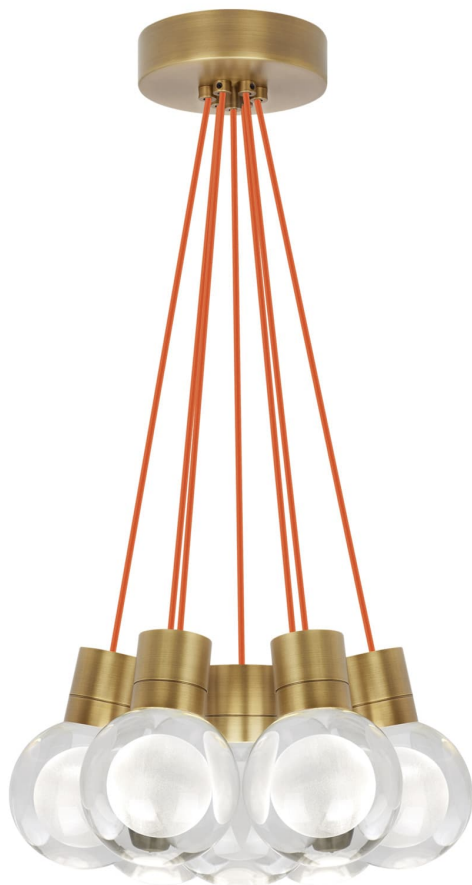

Спецификация    Артикул: 702TDMINAP7CONB-LED930

Подвесной светильник

## Mina 7-Light

дизайнер: Tech Lighting

Длина: 12.7 см

Ширина: 12.7 см

Высота: 19.3 см

Диаметр: 12.7 см

Отделка: Натуральная латунь

Форма: 7-LITE CHANDELIER

Цвет: Прозрачный

Цвет 2: Orange Cord

Тип ламп: LED 90 CRI 3000K 120V (T24)

VISUAL COMFORT & Co.

spb LIGHTING

Санкт-Петербург, Академика Павлова д. 6 к. 1,

ежедневно 10:00 – 20:00

[sales@spblighting.ru](mailto:sales@spblighting.ru)