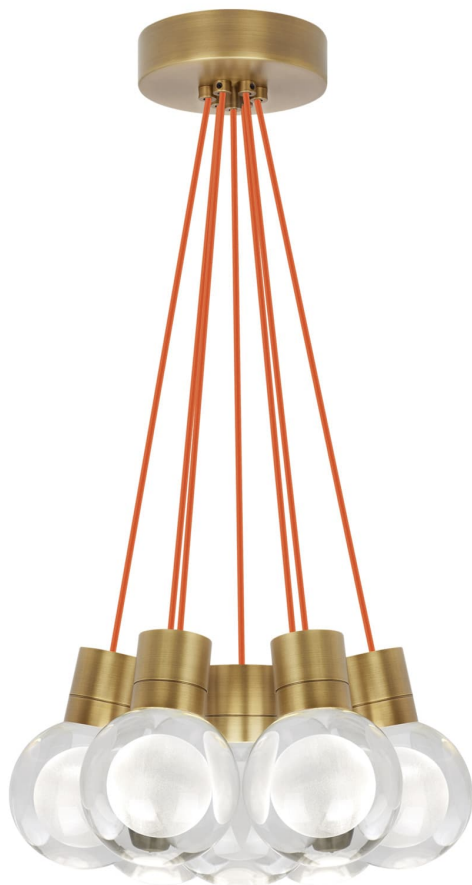

Спецификация Артикул: 702TDMINAP7CONB-LEDWD

Подвесной светильник

Mina 7-Light

дизайнер: Tech Lighting

Длина: 12.7 см

Ширина: 12.7 см

Высота: 19.3 см

Диаметр: 12.7 см

Отделка: Натуральная латунь

Форма: 7-LITE CHANDELIER

Цвет: Прозрачный

Цвет 2: Orange Cord

Тип ламп: LED 90 CRI WARM COLOR DIMMING
3000K - 2200K 120V (T24)

VISUAL COMFORT & Co.

spb LIGHTING

Санкт-Петербург, Академика Павлова д. 6 к. 1,
ежедневно 10:00 – 20:00
sales@spblighting.ru +7 812 4678 588