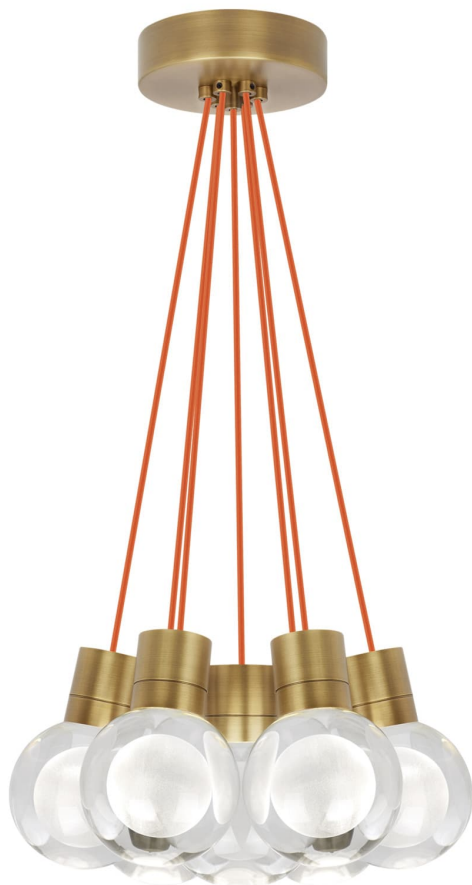

Спецификация    Артикул: 702TDMINAP7CONB-LEDWD

Подвесной светильник

## Mina 7-Light

дизайнер: Tech Lighting

Длина: 12.7 см

Ширина: 12.7 см

Высота: 19.3 см

Диаметр: 12.7 см

Отделка: Натуральная латунь

Форма: 7-LITE CHANDELIER

Цвет: Прозрачный

Цвет 2: Orange Cord

Тип ламп: LED 90 CRI WARM COLOR DIMMING

3000K - 2200K 120V (T24)

VISUAL COMFORT & Co.

spb LIGHTING

Санкт-Петербург, Академика Павлова д. 6 к. 1,

ежедневно 10:00 - 20:00