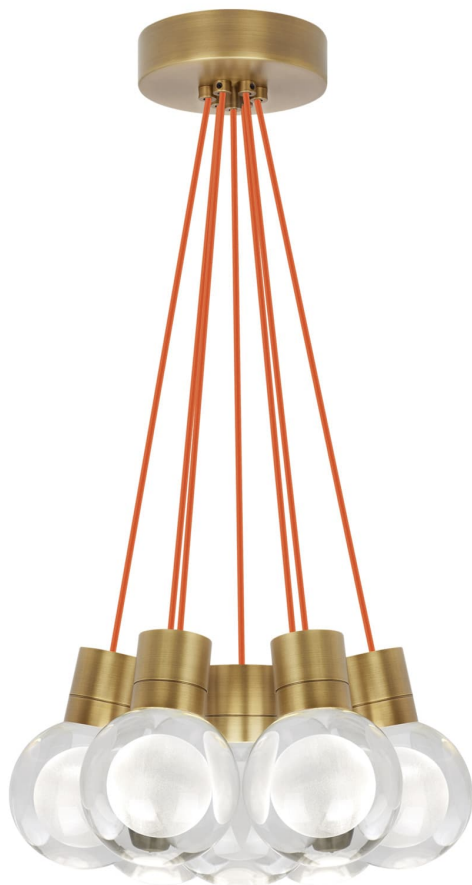

Спецификация Артикул: 702TDMINAP7CONB-LEDWD

Подвесной светильник

Mina 7-Light

дизайнер: Tech Lighting

Длина: 12.7 см

Ширина: 12.7 см

Высота: 19.3 см

Диаметр: 12.7 см

Отделка: Натуральная латунь

Форма: 7-LITE CHANDELIER

Цвет: Прозрачный

Цвет 2: Orange Cord

Тип ламп: LED 90 CRI WARM COLOR DIMMING
3000K - 2200K 120V (T24)

VISUAL COMFORT & Co.

spb LIGHTING

Санкт-Петербург, Академика Павлова д. 6 к. 1,
ежедневно 10:00 - 20:00
sales@spblighting.ru +7 812 4678 588