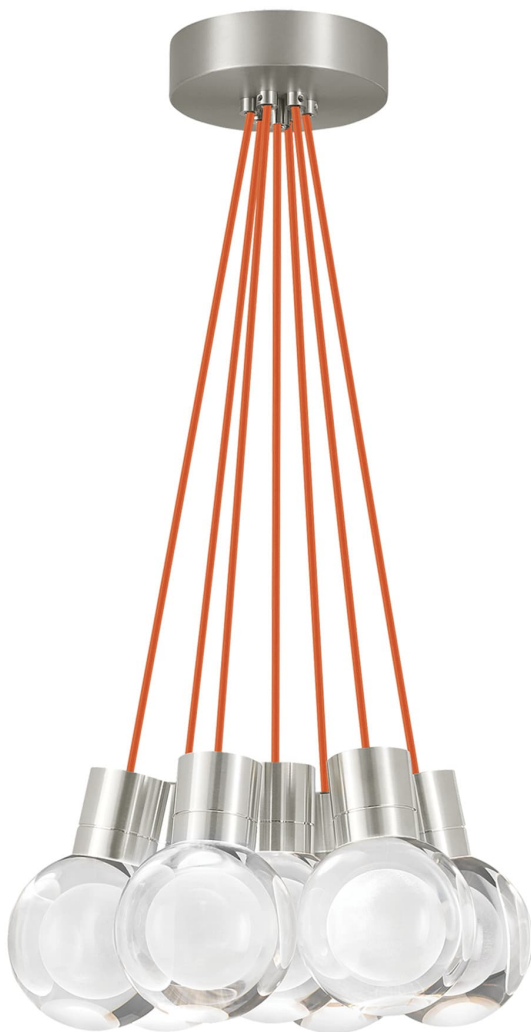

Спецификация    Артикул: 702TDMINAP7COS-LED922

Подвесной светильник

## Mina 7-Light

дизайнер: Tech Lighting

Длина: 12.7 см

Ширина: 12.7 см

Высота: 19.3 см

Диаметр: 12.7 см

Отделка: Сатин-никель

Форма: 7-LITE CHANDELIER

Цвет: Прозрачный

Цвет 2: Orange Cord

Тип ламп: LED 90 CRI 2200K 120V (T24)

VISUAL COMFORT & Co.

spb LIGHTING

Санкт-Петербург, Академика Павлова д. 6 к. 1,

ежедневно 10:00 – 20:00

[sales@spblighting.ru](mailto:sales@spblighting.ru)