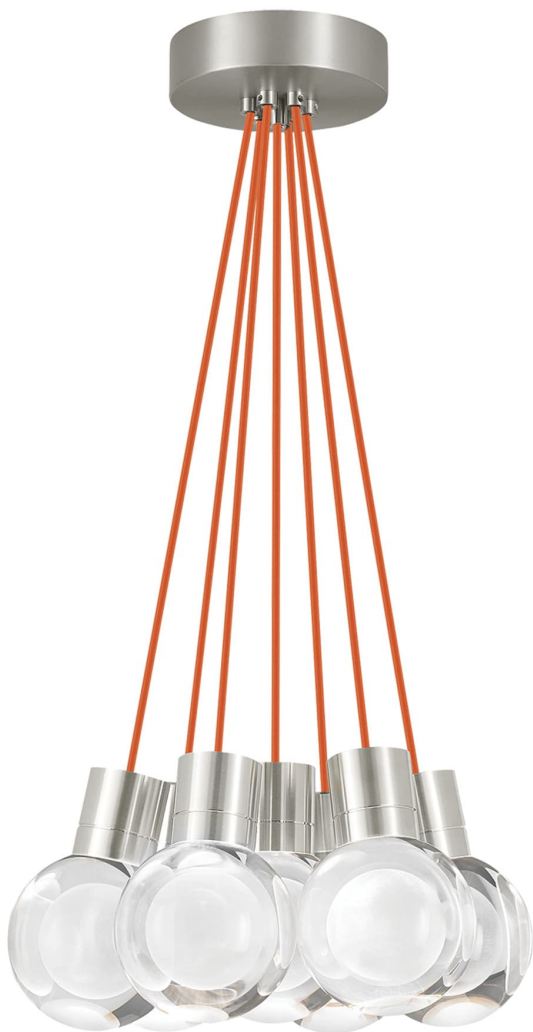

Спецификация Артикул: 702TDMINAP7COS-LED922

Подвесной светильник

Mina 7-Light

дизайнер: Tech Lighting

Длина: 12.7 см

Ширина: 12.7 см

Высота: 19.3 см

Диаметр: 12.7 см

Отделка: Сатин-никель

Форма: 7-LITE CHANDELIER

Цвет: Прозрачный

Цвет 2: Orange Cord

Тип ламп: LED 90 CRI 2200K 120V (T24)

VISUAL COMFORT & Co.

spb LIGHTING

Санкт-Петербург, Академика Павлова д. 6 к. 1,