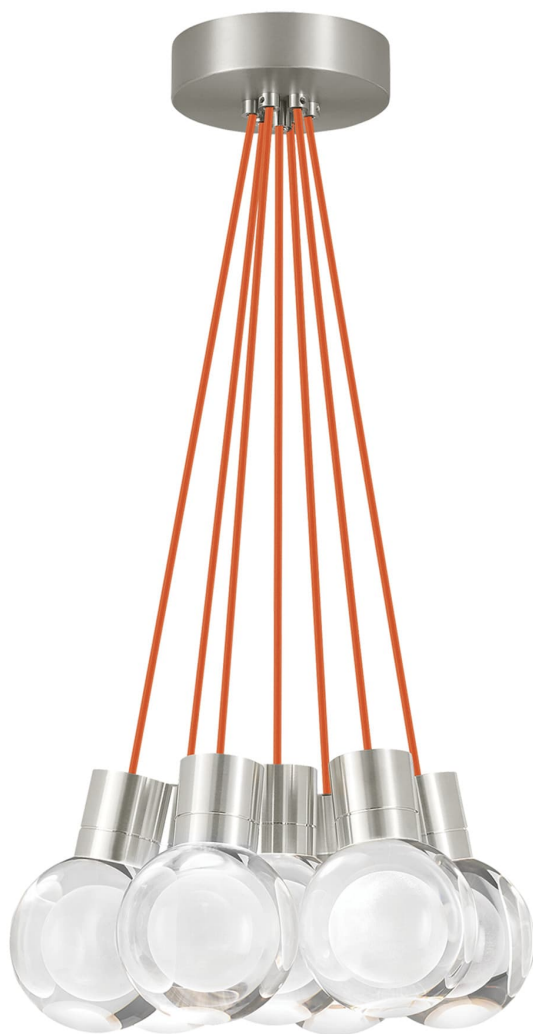

Спецификация Артикул: 702TDMINAP7COS-LED930

Подвесной светильник

Mina 7-Light

дизайнер: Tech Lighting

Длина: 12.7 см

Ширина: 12.7 см

Высота: 19.3 см

Диаметр: 12.7 см

Отделка: Сатин-никель

Форма: 7-LITE CHANDELIER

Цвет: Прозрачный

Цвет 2: Orange Cord

Тип ламп: LED 90 CRI 3000K 120V (T24)

VISUAL COMFORT & Co.

spb LIGHTING

Санкт-Петербург, Академика Павлова д. 6 к. 1,