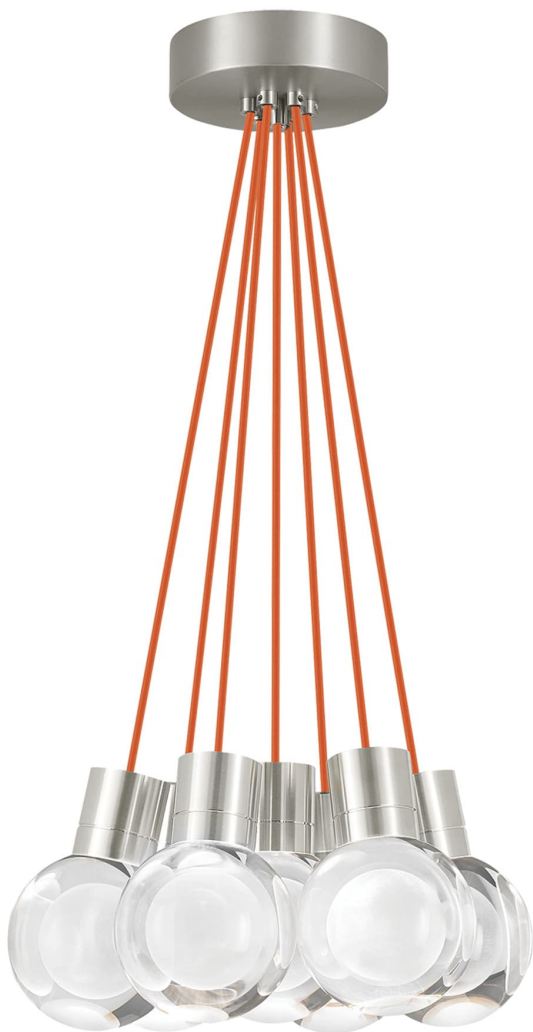

Спецификация Артикул: 702TDMINAP7COS-LED930

Подвесной светильник

Mina 7-Light

дизайнер: Tech Lighting

Длина: 12.7 см

Ширина: 12.7 см

Высота: 19.3 см

Диаметр: 12.7 см

Отделка: Сатин-никель

Форма: 7-LITE CHANDELIER

Цвет: Прозрачный

Цвет 2: Orange Cord

Тип ламп: LED 90 CRI 3000K 120V (T24)

VISUAL COMFORT & Co.

spb LIGHTING

Санкт-Петербург, Академика Павлова д. 6 к. 1,