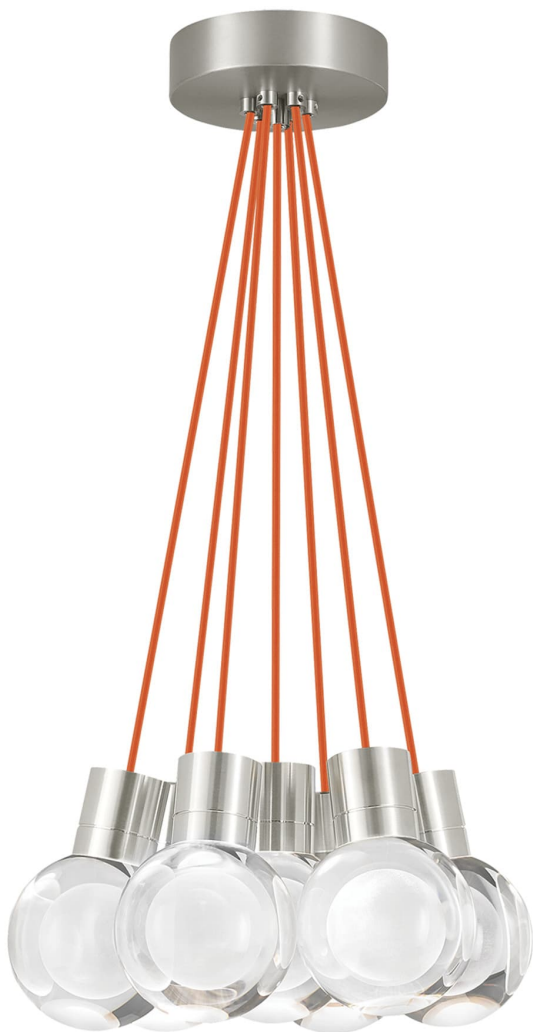

Спецификация    Артикул: 702TDMINAP7COS-LEDWD

Подвесной светильник

## Mina 7-Light

дизайнер: Tech Lighting

Длина: 12.7 см

Ширина: 12.7 см

Высота: 19.3 см

Диаметр: 12.7 см

Отделка: Сатин-никель

Форма: 7-LITE CHANDELIER

Цвет: Прозрачный

Цвет 2: Orange Cord

Тип ламп: LED 90 CRI WARM COLOR DIMMING

3000K - 2200K 120V (T24)

VISUAL COMFORT & Co.

spb LIGHTING

Санкт-Петербург, Академика Павлова д. 6 к. 1,

ежедневно 10:00 - 20:00