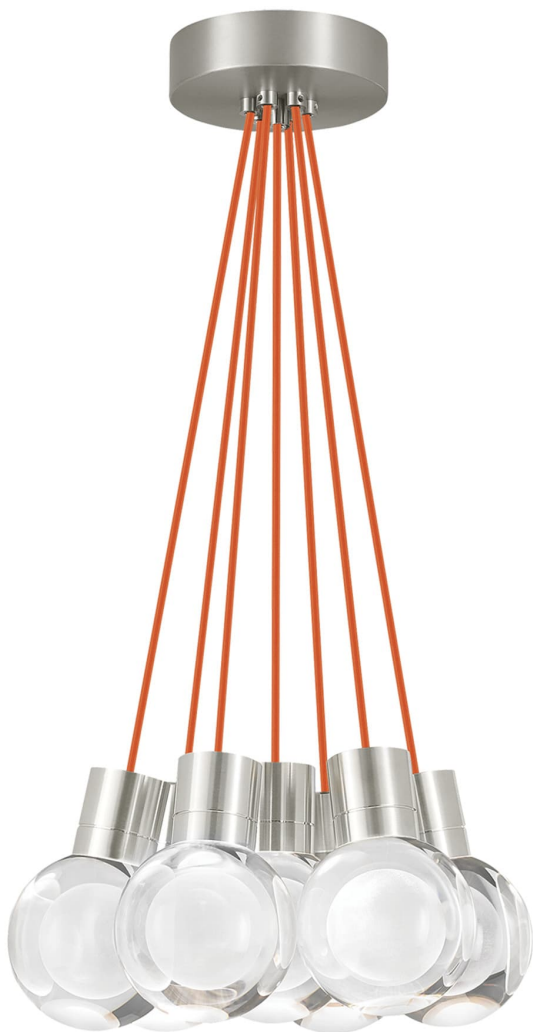

Спецификация Артикул: 702TDMINAP7COS-LEDWD

Подвесной светильник

Mina 7-Light

дизайнер: Tech Lighting

Длина: 12.7 см

Ширина: 12.7 см

Высота: 19.3 см

Диаметр: 12.7 см

Отделка: Сатин-никель

Форма: 7-LITE CHANDELIER

Цвет: Прозрачный

Цвет 2: Orange Cord

Тип ламп: LED 90 CRI WARM COLOR DIMMING
3000K - 2200K 120V (T24)

VISUAL COMFORT & Co.

spb LIGHTING

Санкт-Петербург, Академика Павлова д. 6 к. 1,
ежедневно 10:00 - 20:00
sales@spblighting.ru +7 812 4678 588