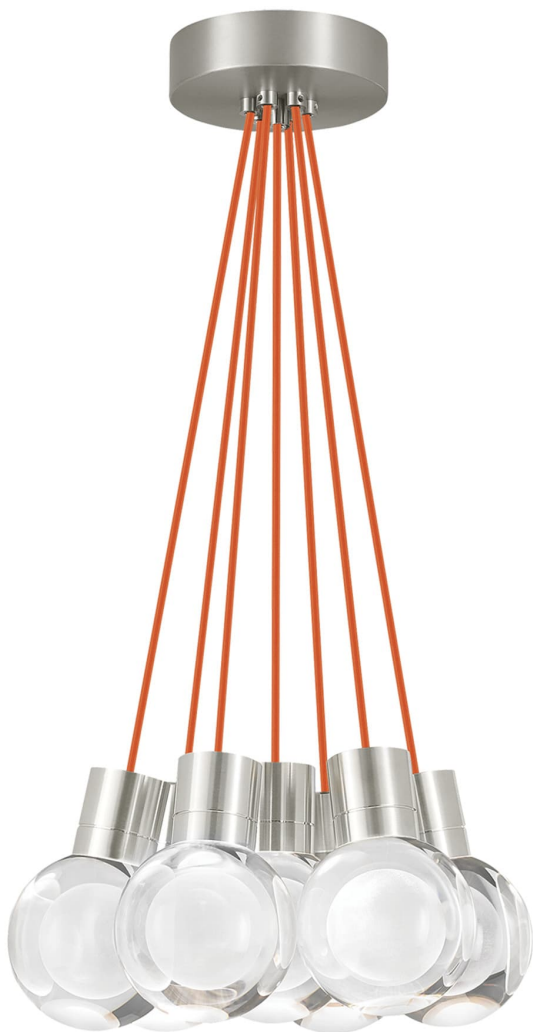

Спецификация Артикул: 702TDMINAP7COS-LEDWD

Подвесной светильник

Mina 7-Light

дизайнер: Tech Lighting

Длина: 12.7 см

Ширина: 12.7 см

Высота: 19.3 см

Диаметр: 12.7 см

Отделка: Сатин-никель

Форма: 7-LITE CHANDELIER

Цвет: Прозрачный

Цвет 2: Orange Cord

Тип ламп: LED 90 CRI WARM COLOR DIMMING

3000K - 2200K 120V (T24)

VISUAL COMFORT & Co.

spb LIGHTING