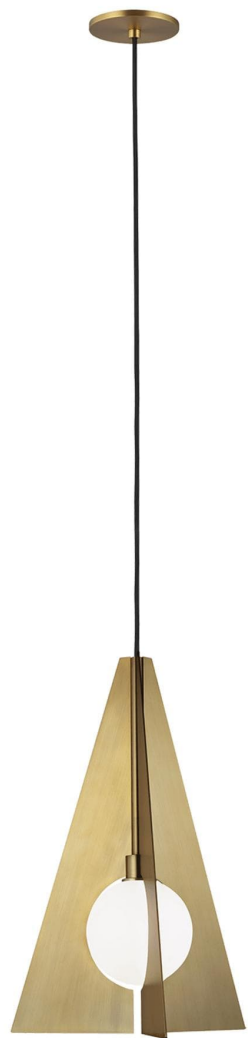

Спецификация    Артикул: 702TDOBLPR

Подвесной светильник

## Orbel Pyramid

дизайнер: Tech Lighting

Длина: 29.5 см

Ширина: 29.5 см

Высота: 45.7 см

Отделка: Состаренная латунь

Тип ламп: No Lamp

VISUAL COMFORT & Co.