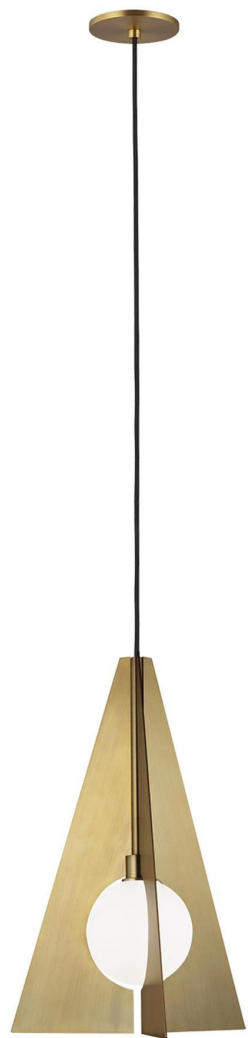

Спецификация Артикул: 702TDOBLPR

Подвесной светильник

Orbel Pyramid

дизайнер: Tech Lighting

Длина: 29.5 см

Ширина: 29.5 см

Высота: 45.7 см

Отделка: Состаренная латунь