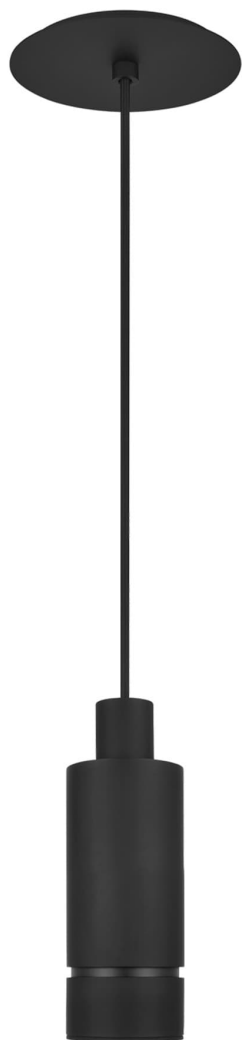

Спецификация Артикул: 702TDSOT9B-LED927

Подвесной светильник

Sottile Small Pendant

дизайнер: Mick De Giulio

Длина: 7.6 см

Ширина: 7.6 см

Высота: 22.9 см

Отделка: Паслен черный

Длина: 22.86 см

Тип ламп: INTEGRATED LED 90 CRI 2700K

120V-277V UNV

VISUAL COMFORT & CO.

spb LIGHTING

Санкт-Петербург, Академика Павлова д. 6 к. 1,

ежедневно 10:00 - 20:00

sales@spblighting.ru