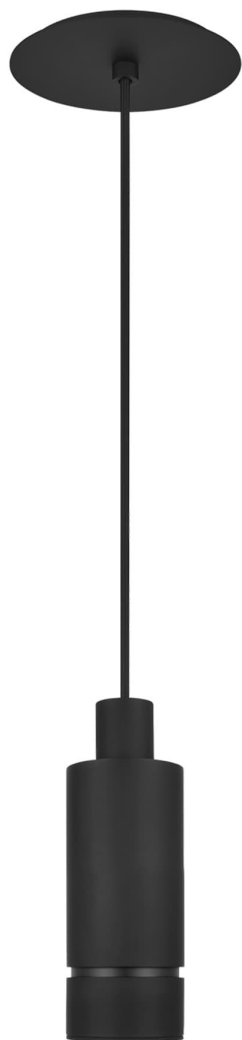

Спецификация    Артикул: 702TDSOT9B-LED927

Подвесной светильник

## Sottile Small Pendant

дизайнер: Mick De Giulio

Длина: 7.6 см

Ширина: 7.6 см

Высота: 22.9 см

Отделка: Паслен черный

Длина: 22.86 см

Тип ламп: INTEGRATED LED 90 CRI 2700K