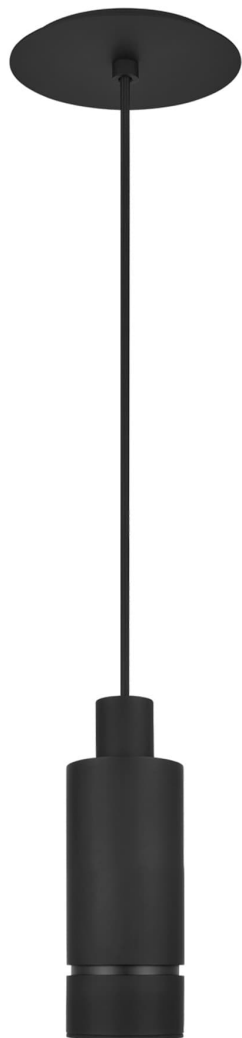

Спецификация Артикул: 702TDSOT9B-LED927

Подвесной светильник

Sottile Small Pendant

дизайнер: Mick De Giulio

Длина: 7.6 см

Ширина: 7.6 см

Высота: 22.9 см

Отделка: Паслен черный

Длина: 22.86 см

Тип ламп: INTEGRATED LED 90 CRI 2700K

120V-277V UNV

VISUAL COMFORT & Co.

spb LIGHTING

Санкт-Петербург, Академика Павлова д. 6 к. 1,

ежедневно 10:00 – 20:00

sales@spblighting.ru