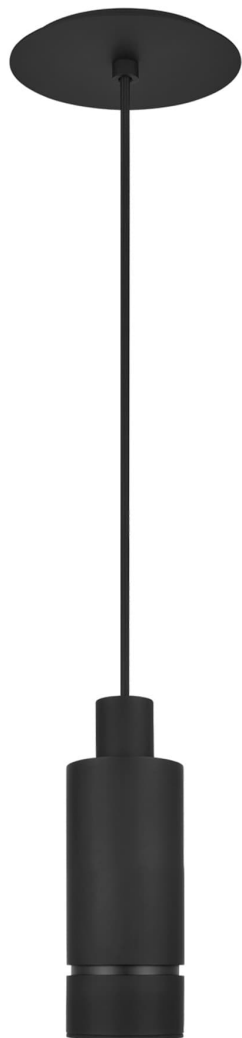

Спецификация    Артикул: 702TDSOT9B-LED927

Подвесной светильник  
**Sottile Small Pendant**

дизайнер: Mick De Giulio

Длина: 7.6 см

Ширина: 7.6 см

Высота: 22.9 см

Отделка: Паслен черный

Длина: 22.86 см

Тип ламп: INTEGRATED LED 90 CRI 2700K  
120V-277V UNV

VISUAL COMFORT & CO.

spb LIGHTING

Санкт-Петербург, Академика Павлова д. 6 к. 1,  
ежедневно 10:00 - 20:00  
sales@spblighting.ru    +7 812 4678 588