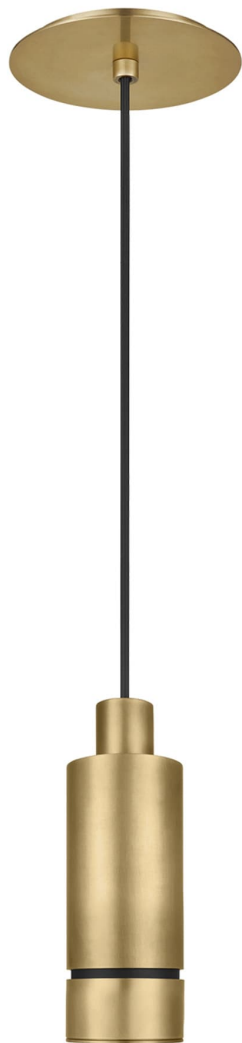

Спецификация Артикул: 702TDSOT9NB-LED927

Подвесной светильник
Sottile Small Pendant

дизайнер: Mick De Giulio

Длина: 7.6 см

Ширина: 7.6 см

Высота: 22.9 см

Отделка: Натуральная латунь

Длина: 22.86 см

Тип ламп: INTEGRATED LED 90 CRI 2700K
120V-277V UNV

VISUAL COMFORT & CO.

spb LIGHTING

Санкт-Петербург, Академика Павлова д. 6 к. 1,
ежедневно 10:00 – 20:00
sales@spblighting.ru +7 812 4678 588