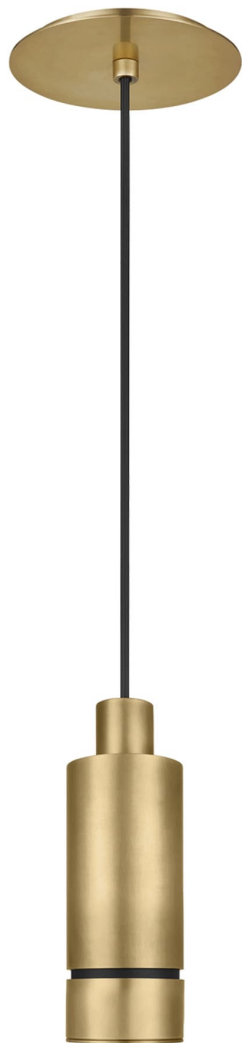

Спецификация Артикул: 702TDSOT9NB-LED927

Подвесной светильник

Sottile Small Pendant

дизайнер: Mick De Giulio

Длина: 7.6 см

Ширина: 7.6 см

Высота: 22.9 см

Отделка: Натуральная латунь

Длина: 22.86 см

Тип ламп: INTEGRATED LED 90 CRI 2700K

120V-277V UNV

VISUAL COMFORT & Co.

spb LIGHTING

Санкт-Петербург, Академика Павлова д. 6 к. 1,

ежедневно 10:00 - 20:00

sales@spblighting.ru