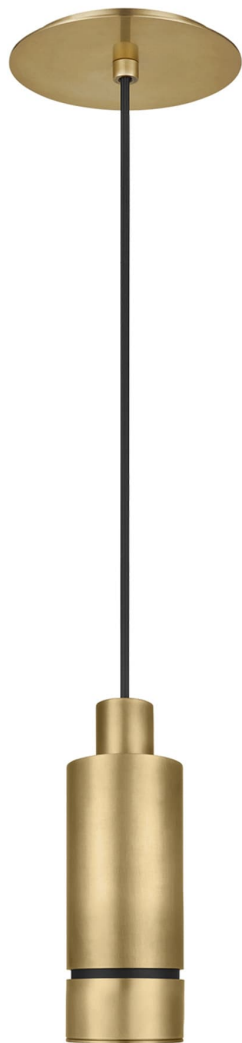

Спецификация Артикул: 702TDSOT9NB-LED927

Подвесной светильник

Sottile Small Pendant

дизайнер: Mick De Giulio

Длина: 7.6 см

Ширина: 7.6 см

Высота: 22.9 см

Отделка: Натуральная латунь

Длина: 22.86 см

Тип ламп: INTEGRATED LED 90 CRI 2700K

120V-277V UNV

VISUAL COMFORT & CO.

spb LIGHTING

Санкт-Петербург, Академика Павлова д. 6 к. 1,

ежедневно 10:00 – 20:00

sales@spblighting.ru