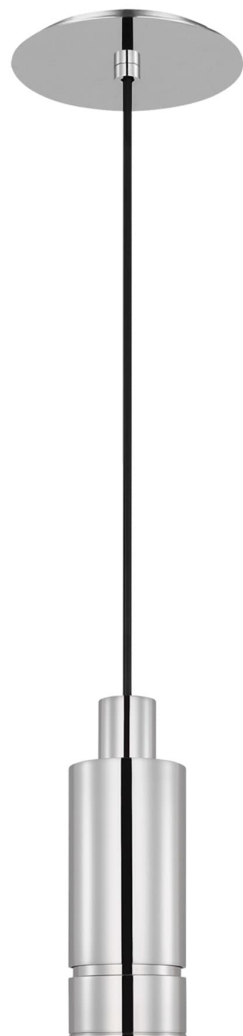

Спецификация    Артикул: 702TDSOT9PSS-LED927

Подвесной светильник

## Sottile Small Pendant

дизайнер: Mick De Giulio

Длина: 7.6 см

Ширина: 7.6 см

Высота: 22.9 см

Отделка: Полированная нержавеющая сталь

Длина: 22.86 см

Тип ламп: INTEGRATED LED 90 CRI 2700K