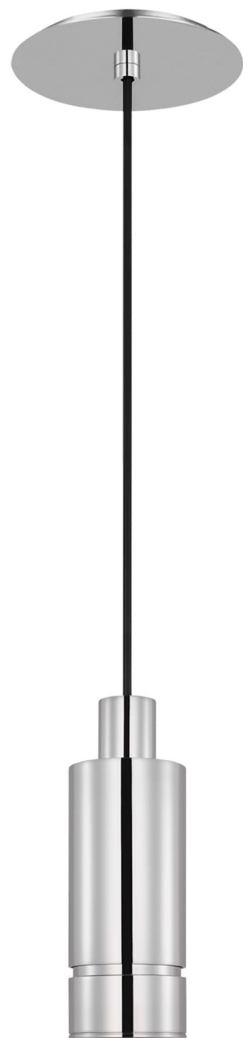

Спецификация Артикул: 702TDSOT9PSS-LED927

Подвесной светильник

Sottile Small Pendant

дизайнер: Mick De Giulio

Длина: 7.6 см

Ширина: 7.6 см

Высота: 22.9 см

Отделка: Полированная нержавеющая сталь

Длина: 22.86 см

Тип ламп: INTEGRATED LED 90 CRI 2700K

120V-277V UNV

VISUAL COMFORT & Co.

spb LIGHTING

Санкт-Петербург, Академика Павлова д. 6 к. 1,

ежедневно 10:00 – 20:00

sales@spblighting.ru