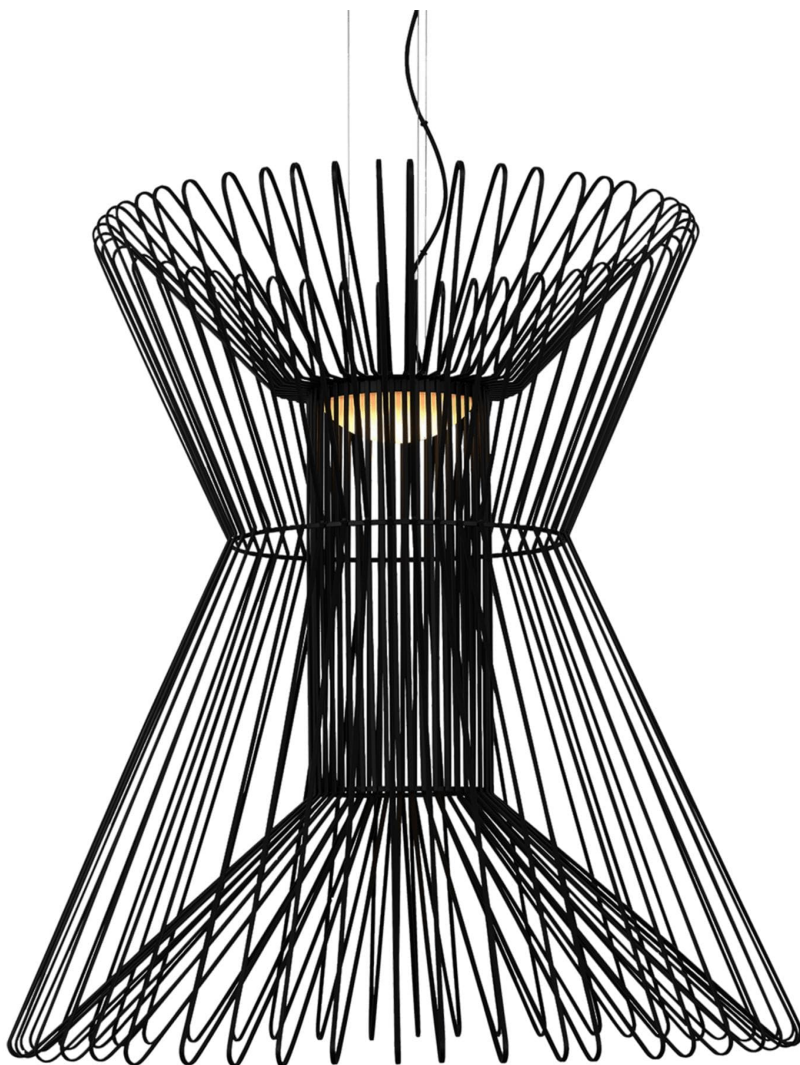

Спецификация Артикул: 702TDSYRGPB-LED930

Подвесной светильник

Syrma Grande Suspension

дизайнер: Tech Lighting

Длина: 90.4 см

Ширина: 90.4 см

Высота: 96.5 см

Диаметр: 90.4 см

Отделка: Матовый черный

VISUAL COMFORT & Co.

spb LIGHTING

Санкт-Петербург, Академика Павлова д. 6 к. 1,

ежедневно 10:00 – 20:00

sales@spblighting.ru

+7 812 4678 588