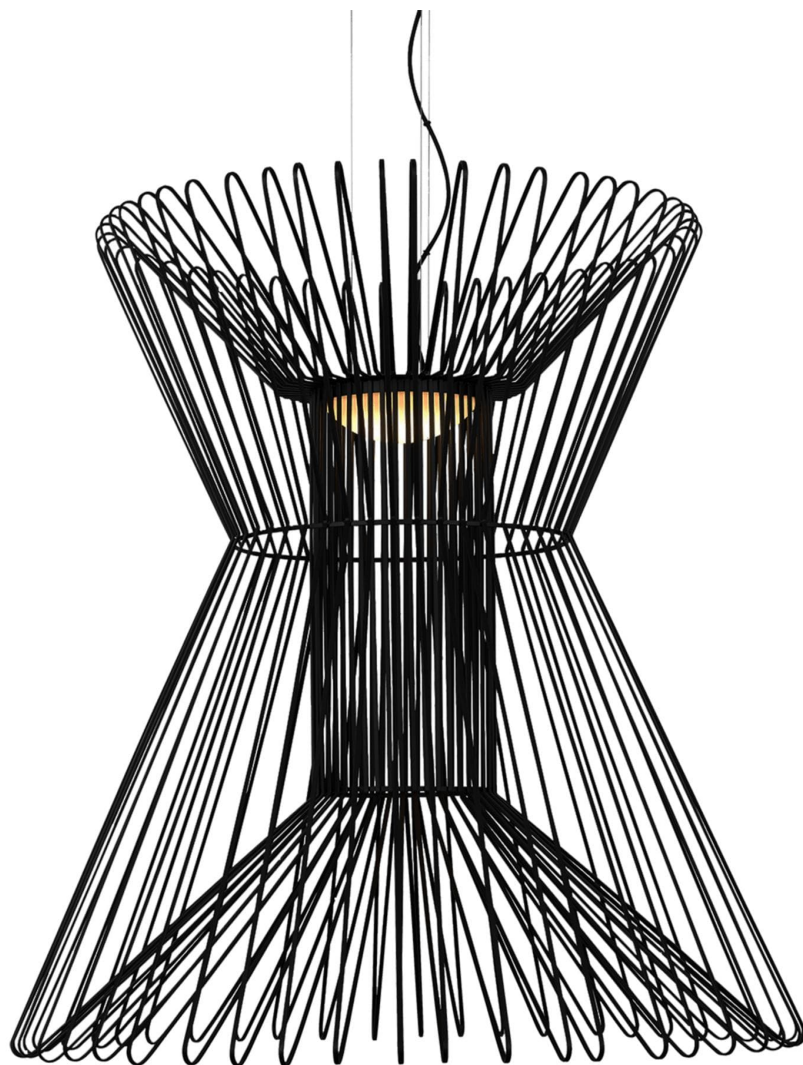

Спецификация Артикул: 702TDSYRGPB-LED930

Подвесной светильник

Syrma Grande Suspension

дизайнер: Tech Lighting

Длина: 90.4 см

Ширина: 90.4 см

Высота: 96.5 см

Диаметр: 90.4 см

Отделка: Матовый черный

VISUAL COMFORT & Co.

spb LIGHTING

Санкт-Петербург, Академика Павлова д. 6 к. 1,

ежедневно 10:00 – 20:00

sales@spblighting.ru

+7 812 4678 588