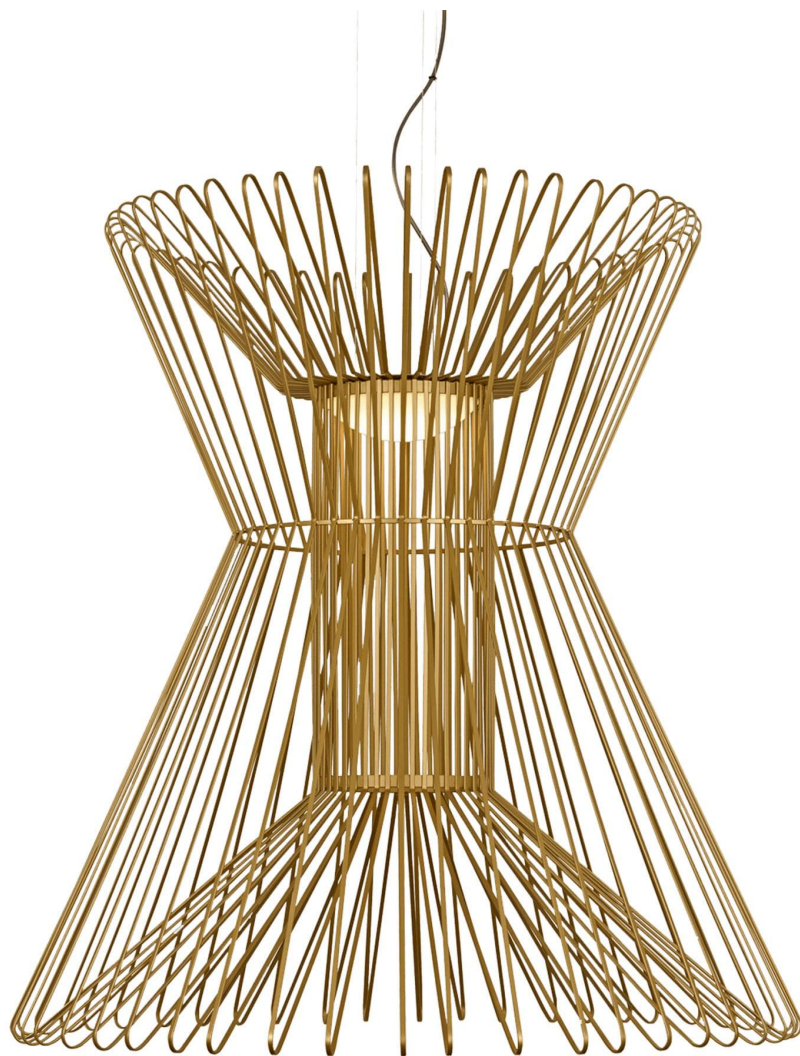

Спецификация Артикул: 702TDSYRGPG-LED930

Подвесной светильник

Syrma Grande Suspension

дизайнер: Tech Lighting

Длина: 90.4 см

Ширина: 90.4 см

Высота: 96.5 см

Диаметр: 90.4 см

Отделка: Атласное золото

VISUAL COMFORT & Co.

spb LIGHTING

Санкт-Петербург, Академика Павлова д. 6 к. 1,

ежедневно 10:00 – 20:00

sales@spblighting.ru

+7 812 4678 588