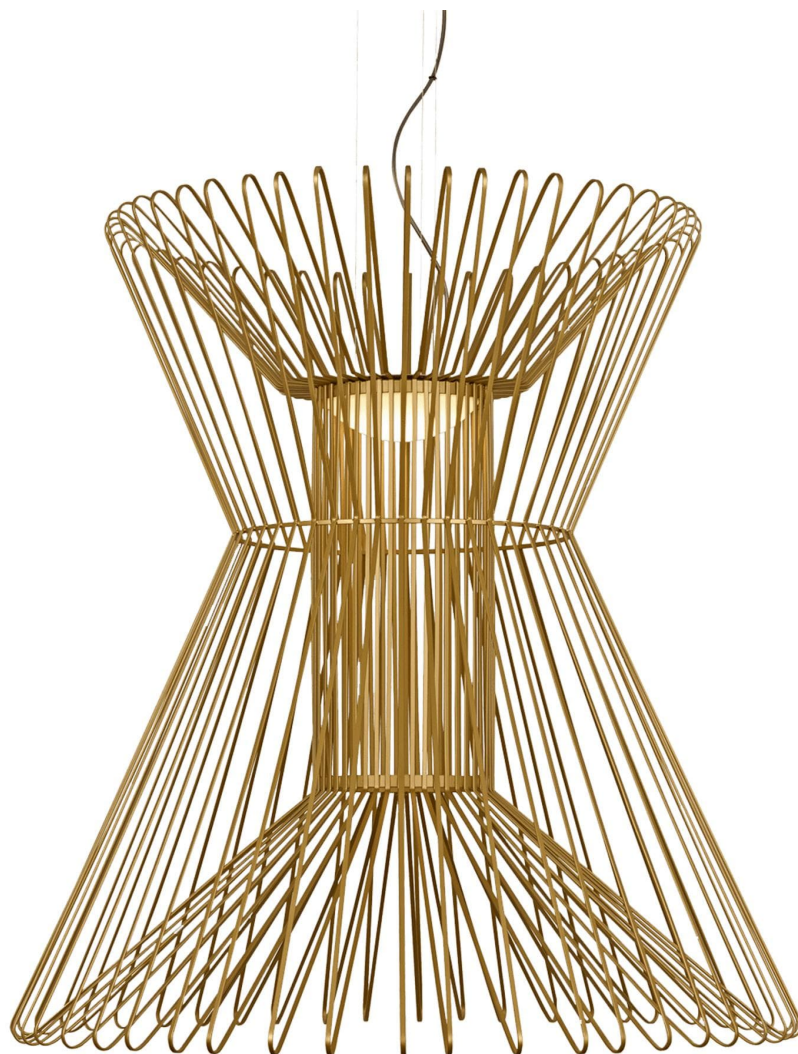

Спецификация    Артикул: 702TDSYRGPG-LED930

Подвесной светильник

## Syrma Grande Suspension

дизайнер: Tech Lighting

Длина: 90.4 см

Ширина: 90.4 см

Высота: 96.5 см

Диаметр: 90.4 см

Отделка: Атласное золото

VISUAL COMFORT & Co.