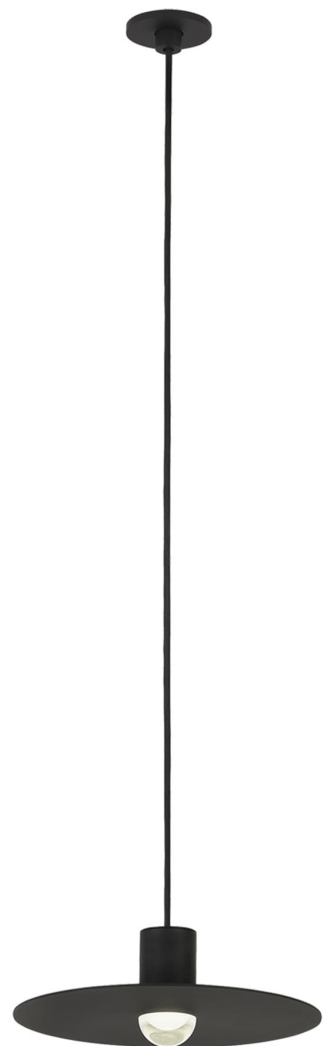

Спецификация    Артикул: 702TRSPAEV51PB-LED930

Подвесной светильник

## Eaves Port Alone Pendant

дизайнер: Sean Lavin

Длина: 20.3 см

Ширина: 20.3 см

Высота: 7.6 см

Отделка: Паслен черный

Форма: 1 Light Port Alone

Тип ламп: Integrated LED 90 CRI 3000K  
120V-277V UNV