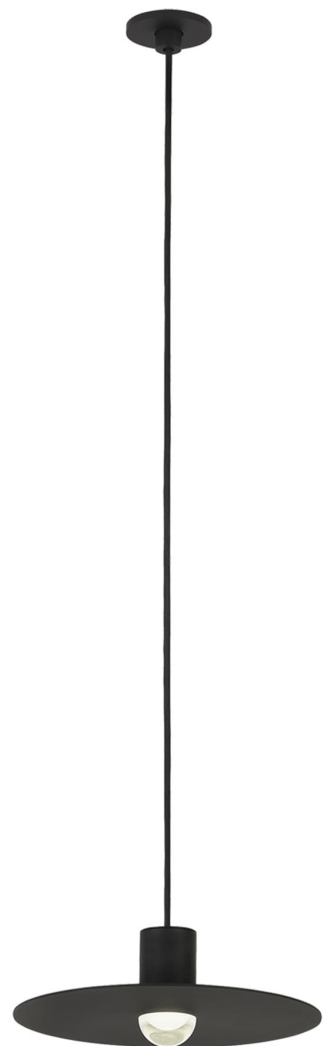

Спецификация Артикул: 702TRSPAEV51PB-LED930

Подвесной светильник

Eaves Port Alone Pendant

дизайнер: Sean Lavin

Длина: 20.3 см

Ширина: 20.3 см

Высота: 7.6 см

Отделка: Паслен черный

Форма: 1 Light Port Alone

Тип ламп: Integrated LED 90 CRI 3000K
120V-277V UNV

VISUAL COMFORT & Co.

spb LIGHTING

Санкт-Петербург, Академика Павлова д. 6 к. 1,
ежедневно 10:00 – 20:00
sales@spblighting.ru +7 812 4678 588