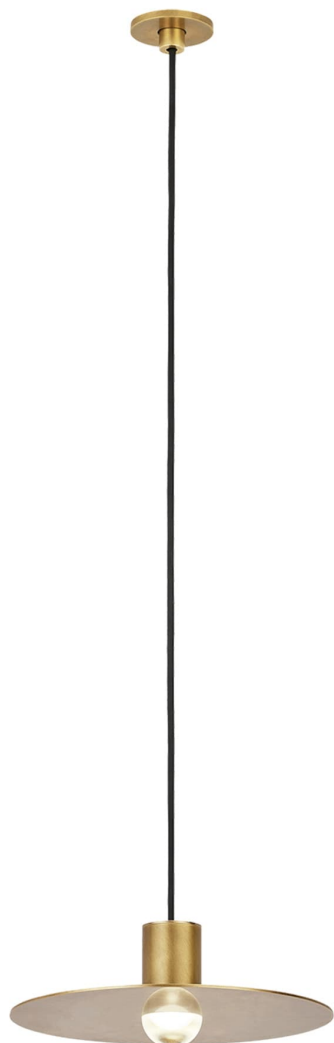

Спецификация Артикул: 702TRSPAEVSI1PNB-LED930

Подвесной светильник

Eaves Port Alone Pendant

дизайнер: Sean Lavin

Длина: 20.3 см

Ширина: 20.3 см

Высота: 7.6 см

Отделка: Натуральная латунь

Форма: 1 Light Port Alone

Тип ламп: Integrated LED 90 CRI 3000K
120V-277V UNV

VISUAL COMFORT & Co.

spb LIGHTING

Санкт-Петербург, Академика Павлова д. 6 к. 1,
ежедневно 10:00 – 20:00
sales@spblighting.ru +7 812 4678 588