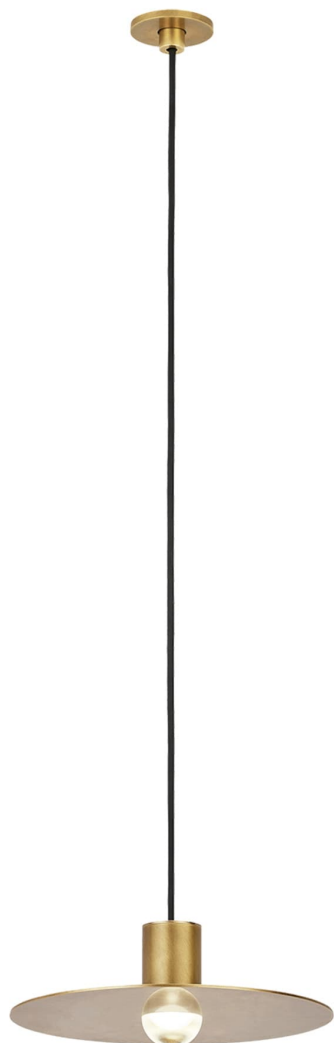

Спецификация    Артикул: 702TRSPAEVSI1PNB-LED930

Подвесной светильник

## Eaves Port Alone Pendant

дизайнер: Sean Lavin

Длина: 20.3 см

Ширина: 20.3 см

Высота: 7.6 см

Отделка: Натуральная латунь

Форма: 1 Light Port Alone

Тип ламп: Integrated LED 90 CRI 3000K  
120V-277V UNV