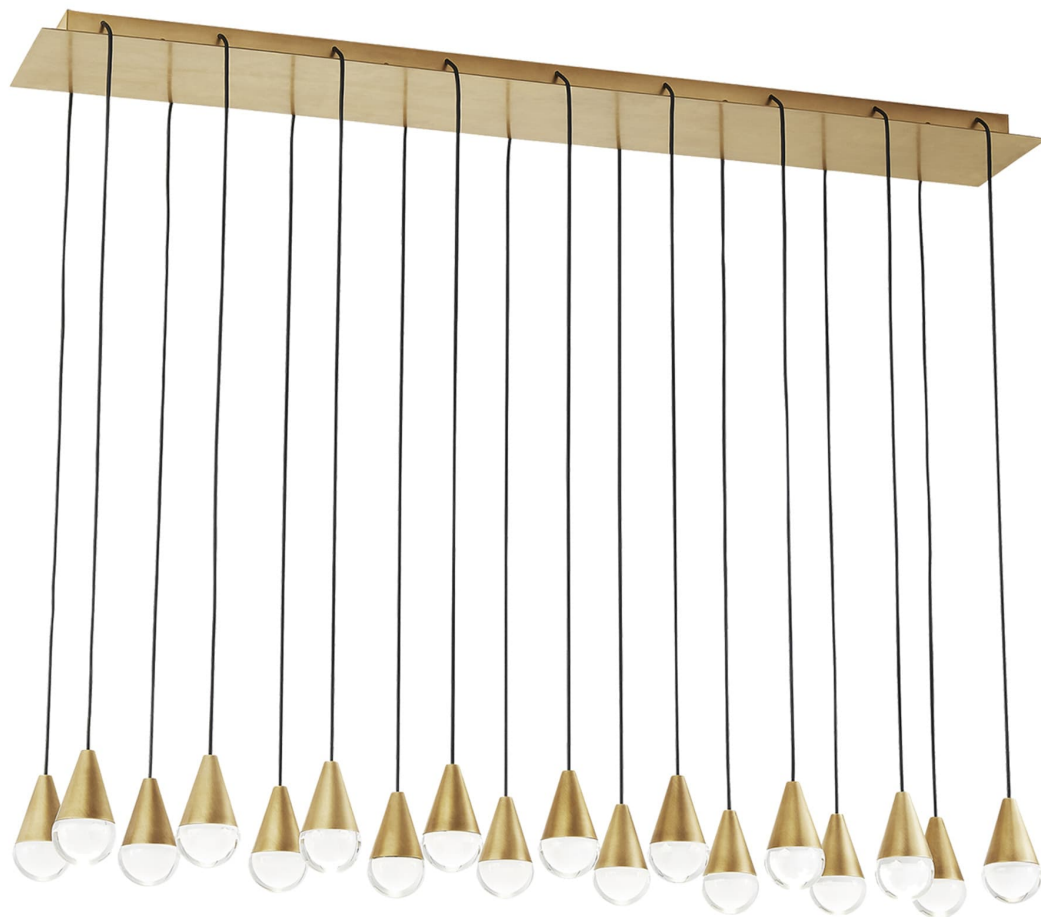

Спецификация Артикул: 702TRSPCPA18TNB-LED930120

Линейный светильник

Cupola 18 Light

дизайнер: Sean Lavin

Длина: 111.8 см

Ширина: 27.9 см

Высота: 10.2 см

Отделка: Натуральная латунь

Форма: 18 Light

Тип ламп: Integrated LED 90 CRI 3000K

Входное напряжение: 120V

VISUAL COMFORT & Co.

spb LIGHTING

Санкт-Петербург, Академика Павлова д. 6 к. 1,

ежедневно 10:00 – 20:00

sales@spblighting.ru