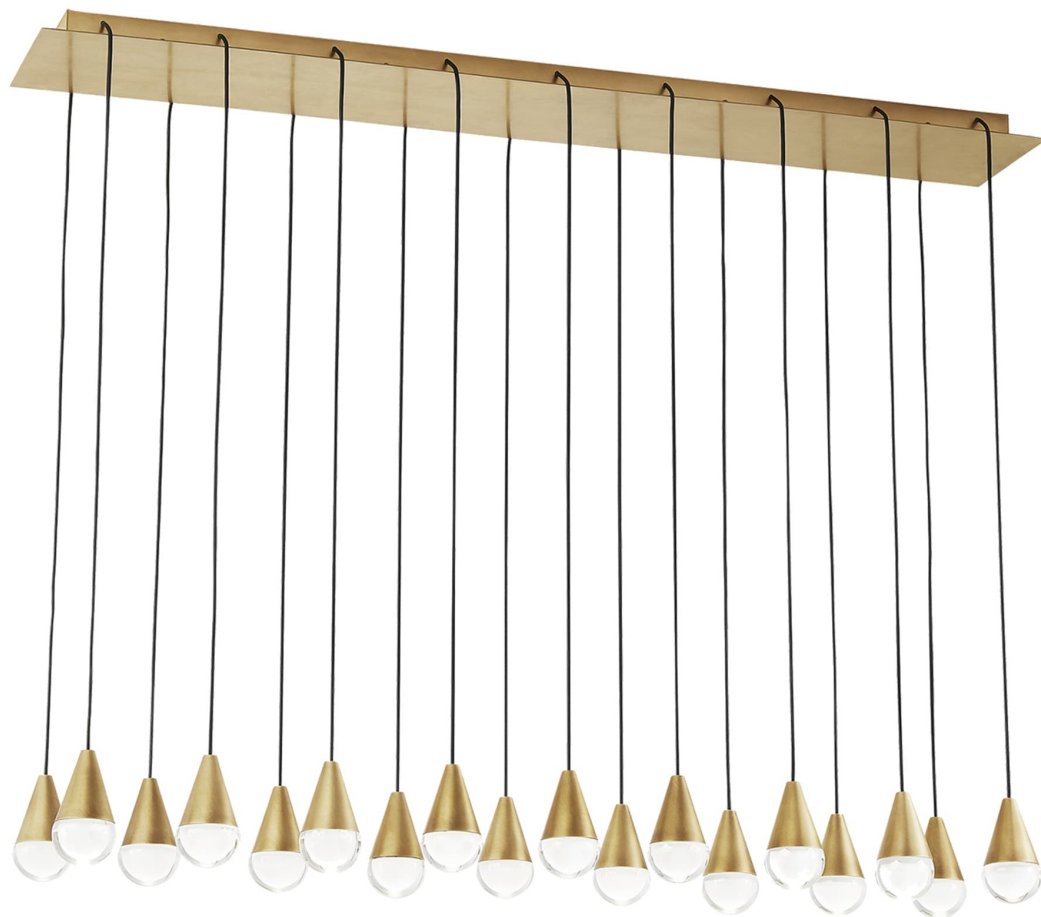

Спецификация    Артикул: 702TRSPCPA18TNB-LED930120

Линейный светильник

## Cupola 18 Light

дизайнер: Sean Lavin

Длина: 111.8 см

Ширина: 27.9 см

Высота: 10.2 см

Отделка: Натуральная латунь

Форма: 18 Light

Тип ламп: Integrated LED 90 CRI 3000K