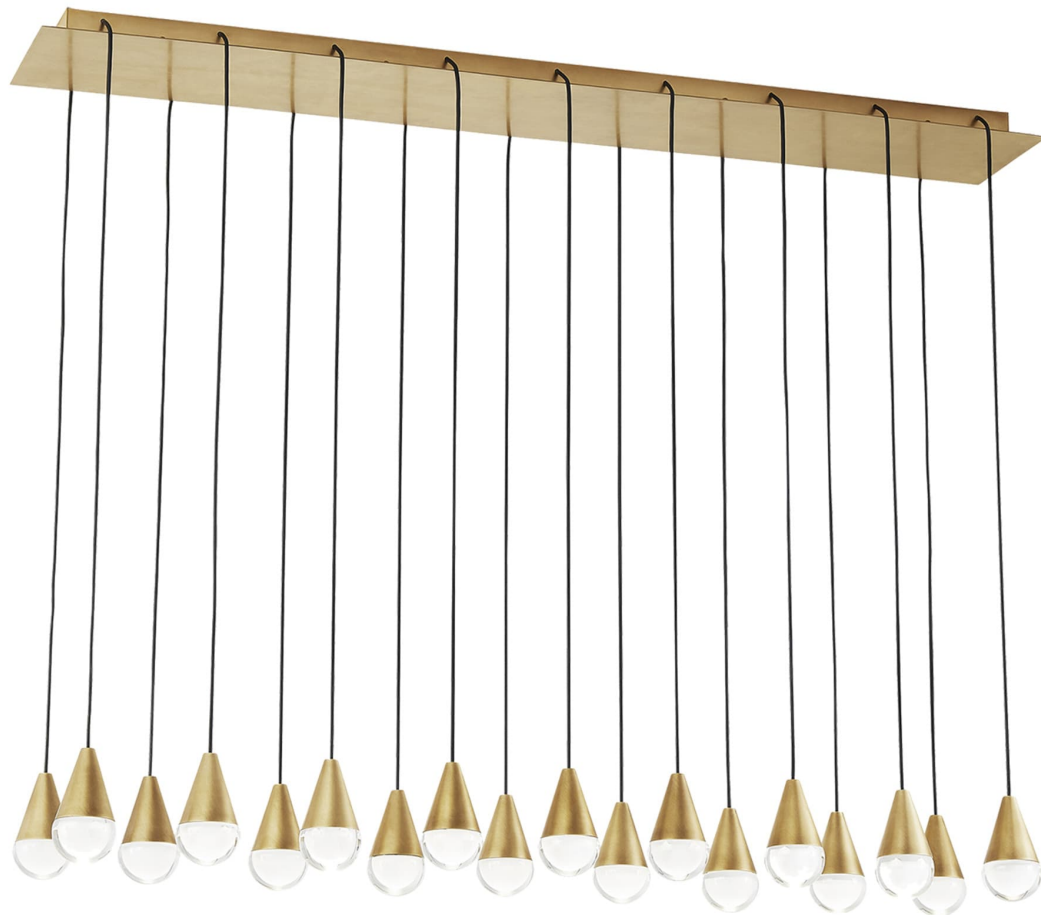

Спецификация    Артикул: 702TRSPCPA18TNB-LED930120

Линейный светильник

## Cupola 18 Light

дизайнер: Sean Lavin

Длина: 111.8 см

Ширина: 27.9 см

Высота: 10.2 см

Отделка: Натуральная латунь

Форма: 18 Light

Тип ламп: Integrated LED 90 CRI 3000K