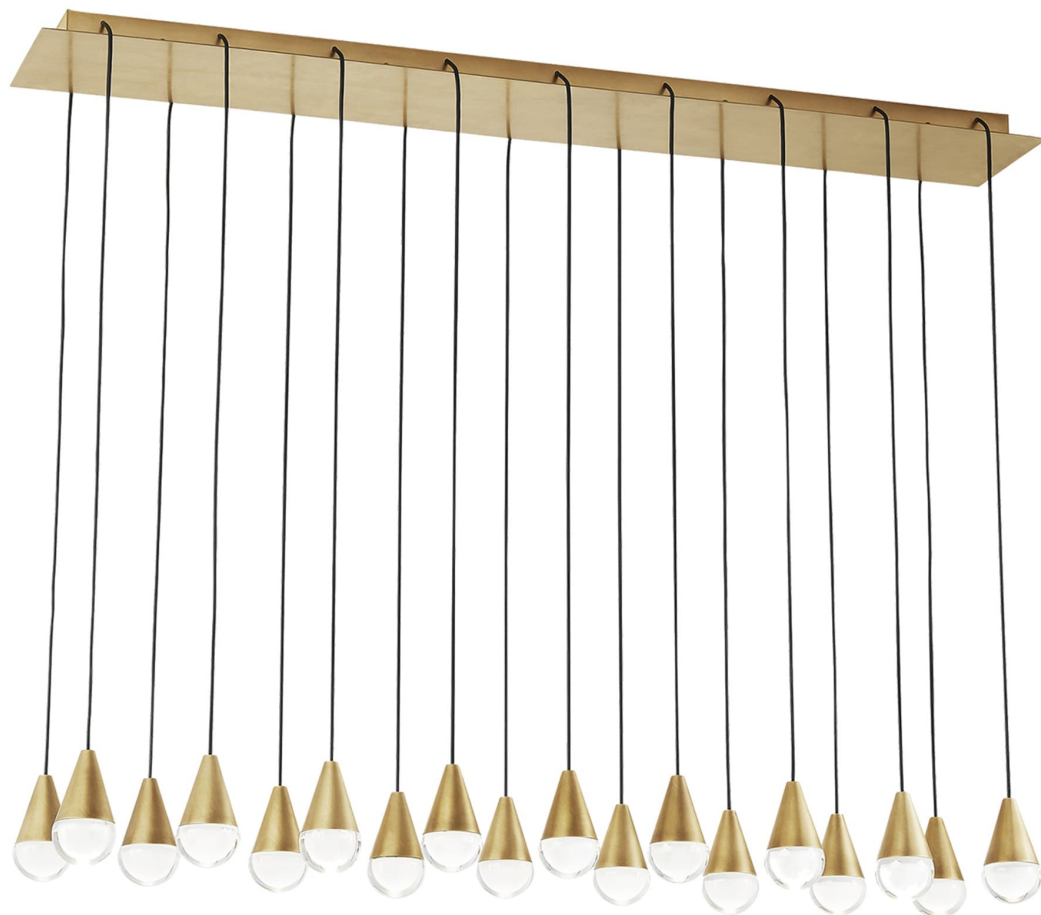

Спецификация    Артикул: 702TRSPCPA18TNB-LED930120

Линейный светильник

## Cupola 18 Light

дизайнер: Sean Lavin

Длина: 111.8 см

Ширина: 27.9 см

Высота: 10.2 см

Отделка: Натуральная латунь

Форма: 18 Light

Тип ламп: Integrated LED 90 CRI 3000K