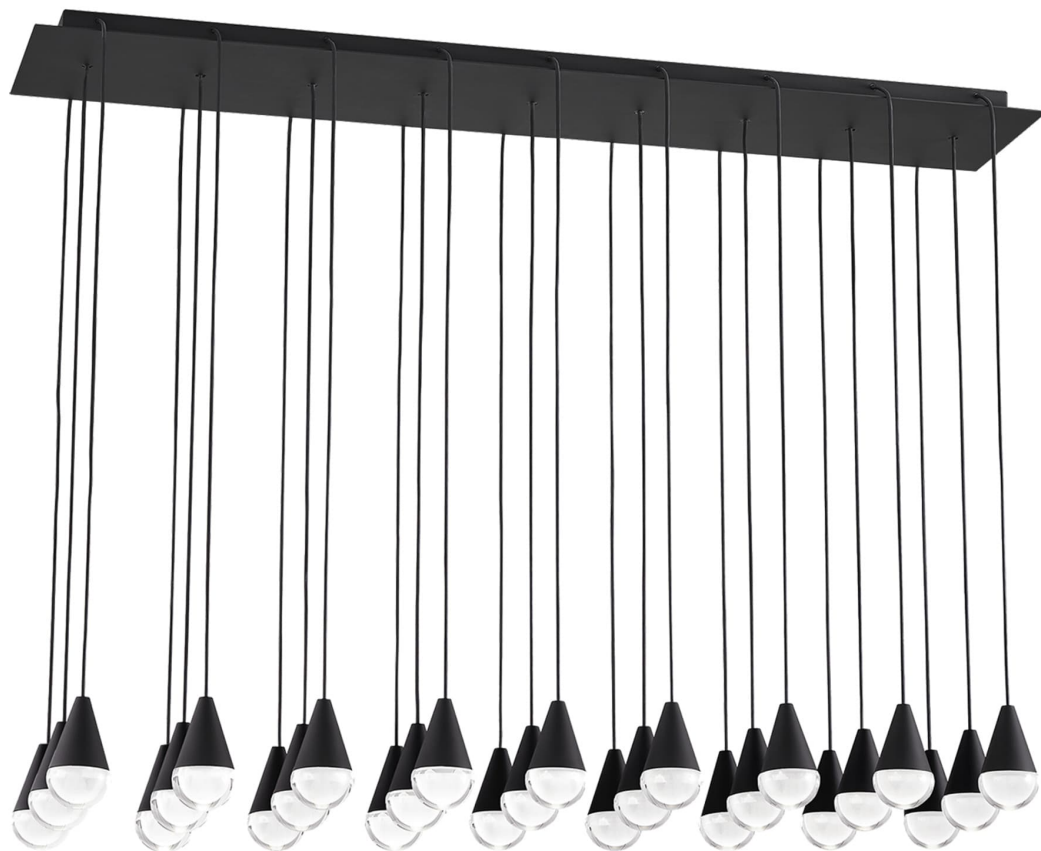

Спецификация    Артикул: 702TRSPCPA27TB-LED930120

Линейный светильник

## Cupola 27 Light

дизайнер: Sean Lavin

Длина: 111.8 см

Ширина: 30.5 см

Высота: 10.2 см

Отделка: Паслен черный

Форма: 27 Light

Тип ламп: Integrated LED 90 CRI 3000K