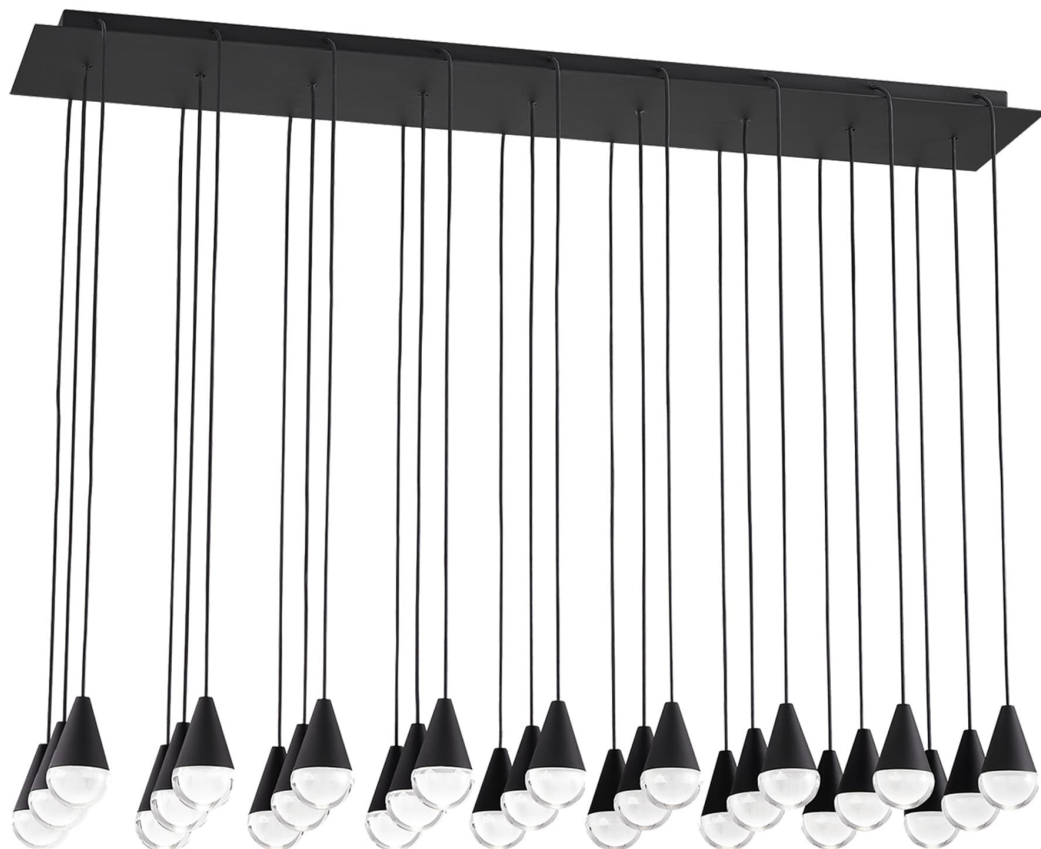

Спецификация Артикул: 702TRSPCPA27TB-LED930120

Линейный светильник

Cupola 27 Light

дизайнер: Sean Lavin

Длина: 111.8 см

Ширина: 30.5 см

Высота: 10.2 см

Отделка: Паслен черный

Форма: 27 Light

Тип ламп: Integrated LED 90 CRI 3000K

Входное напряжение: 120V

VISUAL COMFORT & Co.

spb LIGHTING

Санкт-Петербург, Академика Павлова д. 6 к. 1,

ежедневно 10:00 – 20:00

sales@spblighting.ru