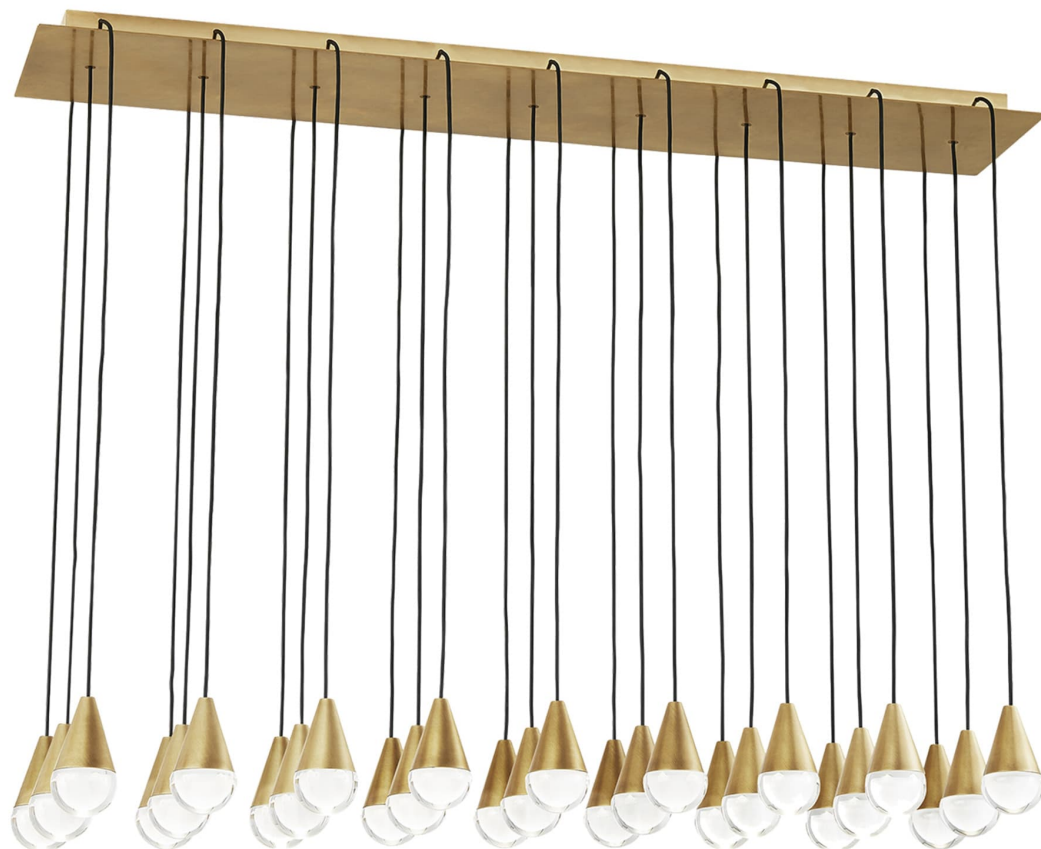

Спецификация Артикул: 702TRSPCPA27TNB-LED930120

Линейный светильник

Cupola 27 Light

дизайнер: Sean Lavin

Длина: 111.8 см

Ширина: 30.5 см

Высота: 10.2 см

Отделка: Натуральная латунь

Форма: 27 Light

Тип ламп: Integrated LED 90 CRI 3000K

Входное напряжение: 120V

VISUAL COMFORT & Co.

spb LIGHTING

Санкт-Петербург, Академика Павлова д. 6 к. 1,

ежедневно 10:00 – 20:00

sales@spblighting.ru