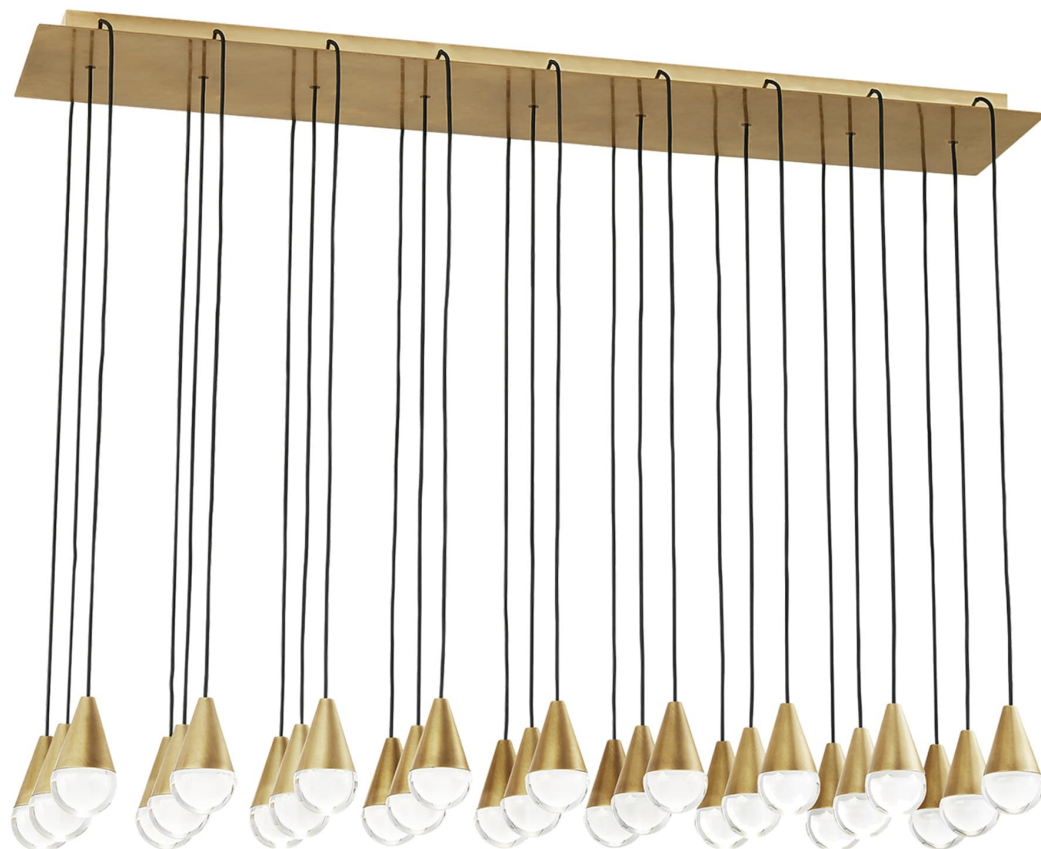

Спецификация   Артикул: 702TRSPCPA27TNB-LED930120

Линейный светильник

Cupola 27 Light

дизайнер: Sean Lavin

Длина: 111.8 см

Ширина: 30.5 см

Высота: 10.2 см

Отделка: Натуральная латунь

Форма: 27 Light

Тип ламп: Integrated LED 90 CRI 3000K

Входное напряжение: 120V

VISUAL COMFORT & Co.

spb LIGHTING

Санкт-Петербург, Академика Павлова д. 6 к. 1,

ежедневно 10:00 – 20:00

sales@spblighting.ru

+7 812 4678 588