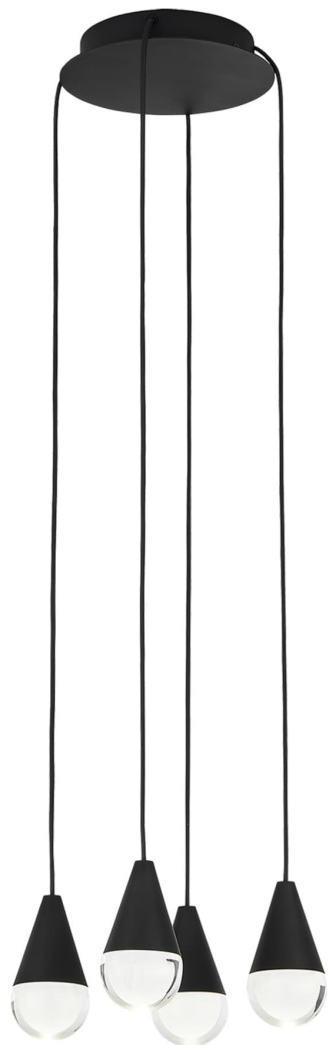

Спецификация    Артикул: 702TRSPCPA4RB-LED930

Люстра

## Cupola 4 Light

дизайнер: Sean Lavin

Длина: 25.4 см

Ширина: 25.4 см

Высота: 10.2 см

Отделка: Паслен черный

Форма: 4 Light

Тип ламп: Integrated LED 90 CRI 3000K