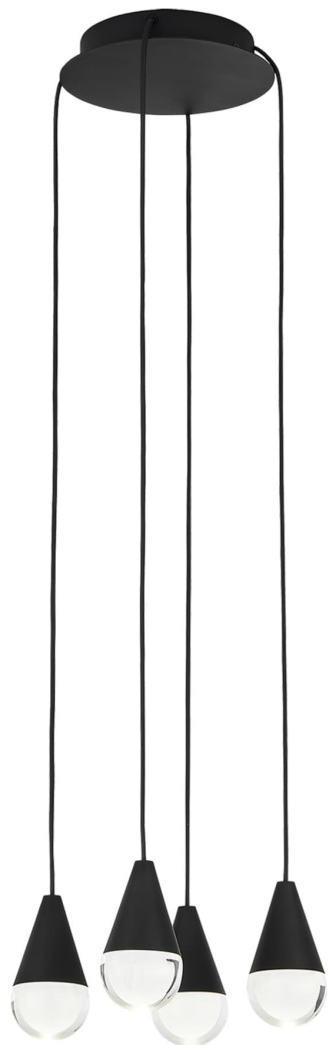

Спецификация Артикул: 702TRSPCPA4RB-LED930

Люстра

Cupola 4 Light

дизайнер: Sean Lavin

Длина: 25.4 см

Ширина: 25.4 см

Высота: 10.2 см

Отделка: Паслен черный

Форма: 4 Light

Тип ламп: Integrated LED 90 CRI 3000K

120V-277V UNV

VISUAL COMFORT & Co.

spb LIGHTING

Санкт-Петербург, Академика Павлова д. 6 к. 1,

ежедневно 10:00 – 20:00

sales@spblighting.ru